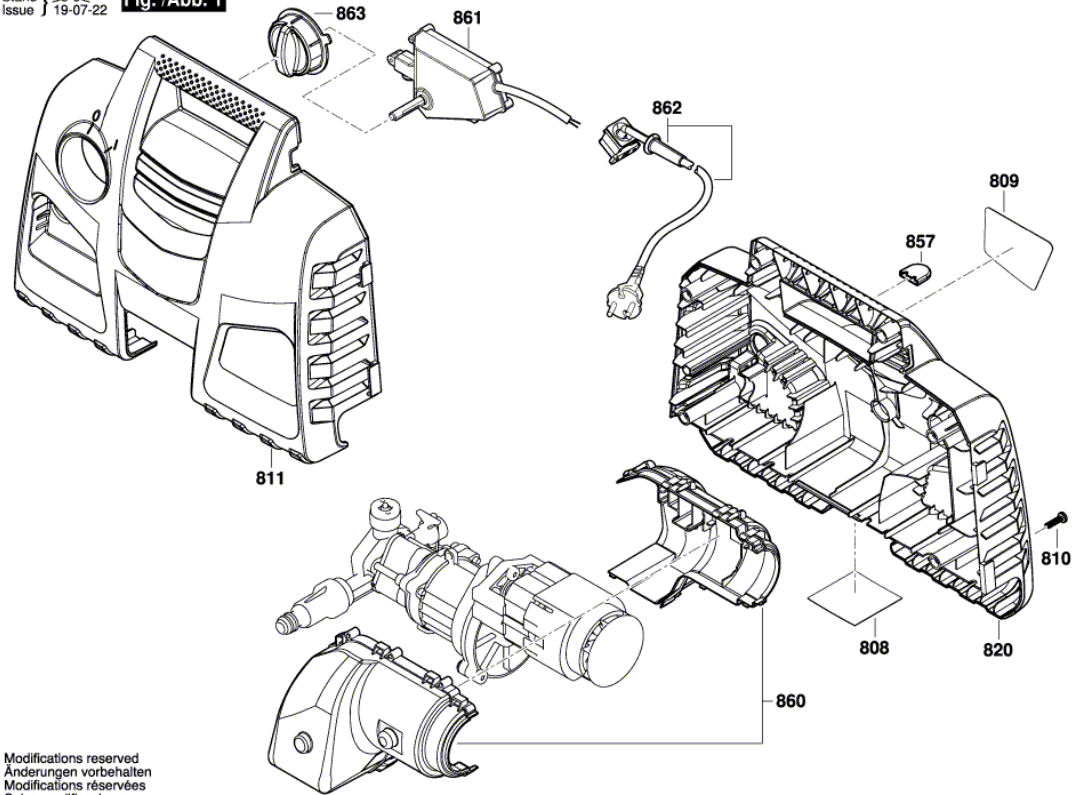

Vue éclatée - E

3 600 HA7 E00
Stand | 30-61
Issue | 19-07-22

Fig. /Abb. 1