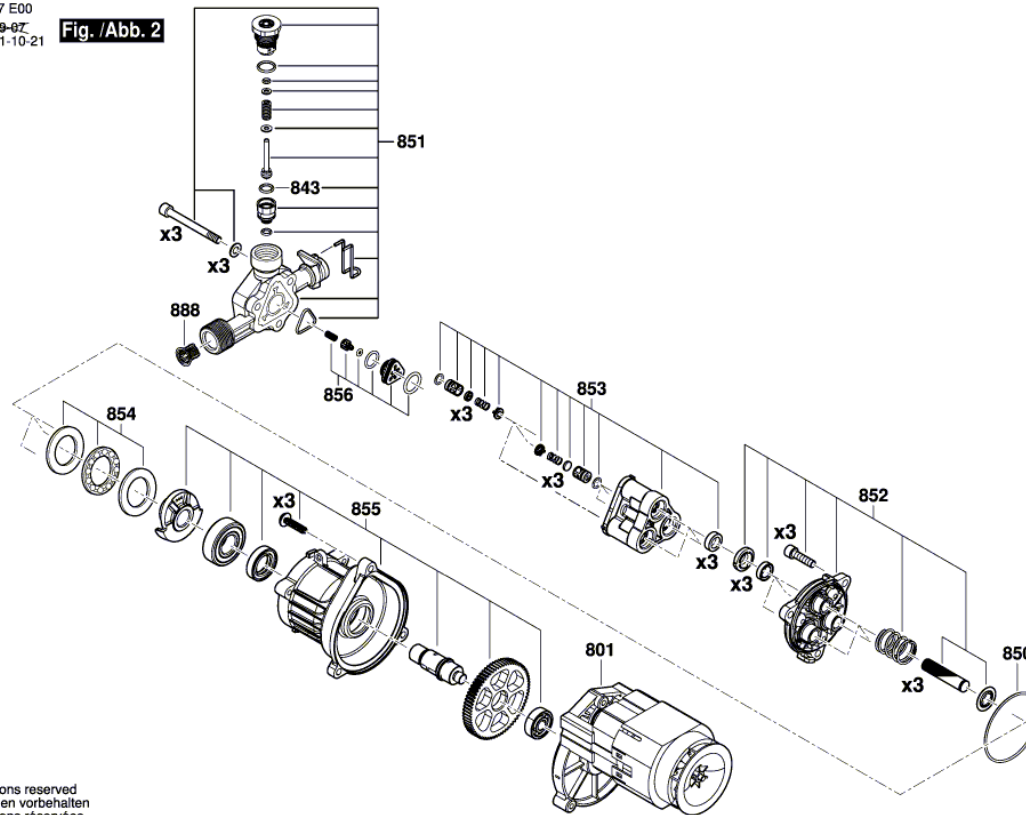

Vue éclatée - E

3 600 HA7 E00
Stand | 19-07
Issue | 21-10-21

Fig. /Abb. 2