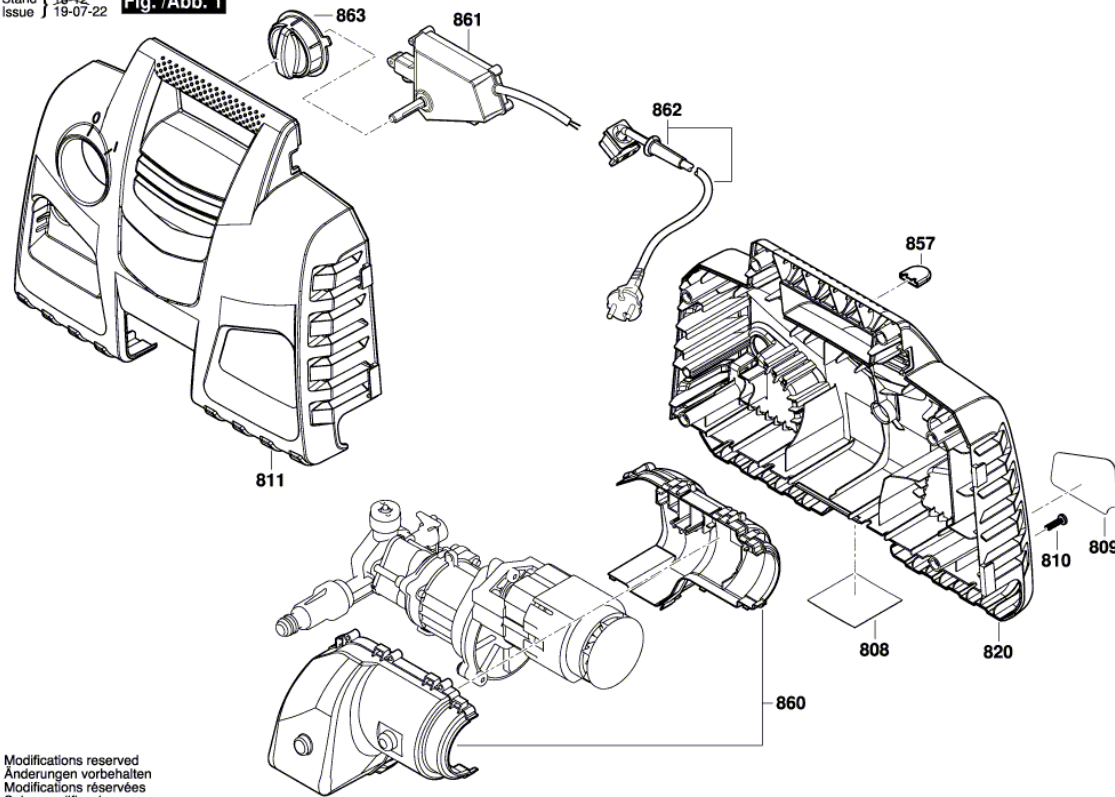

Vue éclatée - E

3 600 HA7 E01
Stand | 18-12
Issue | 19-07-22

Fig. /Abb. 1