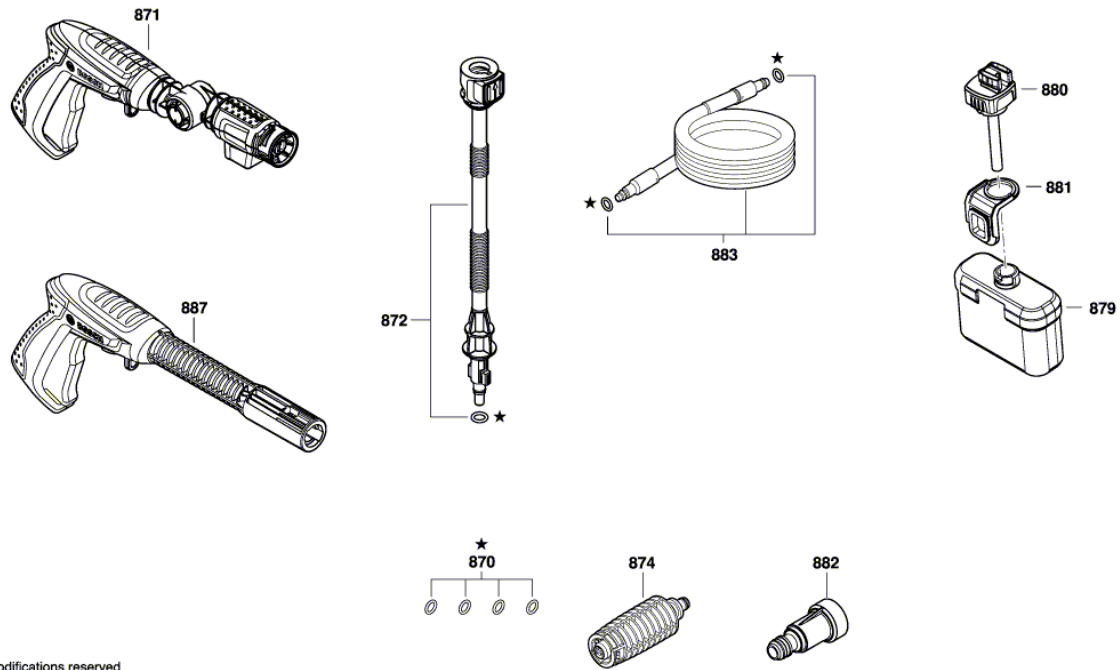

Vue éclatée - E

3 600 HA7 E01
Stand } 19-07
Issue } 19-11-25 **Fig. /Abb. 3**