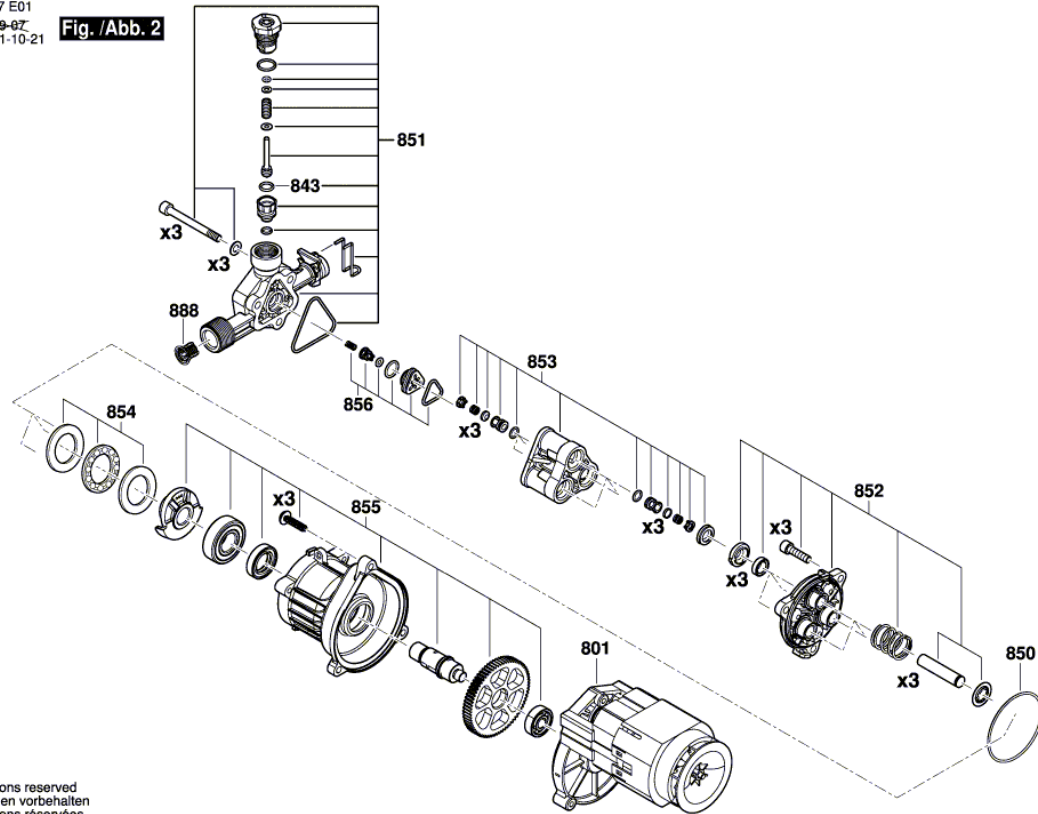

Vue éclatée - E

3 600 HA7 E01
Stand | 19-07
Issue | 21-10-21

Fig. /Abb. 2