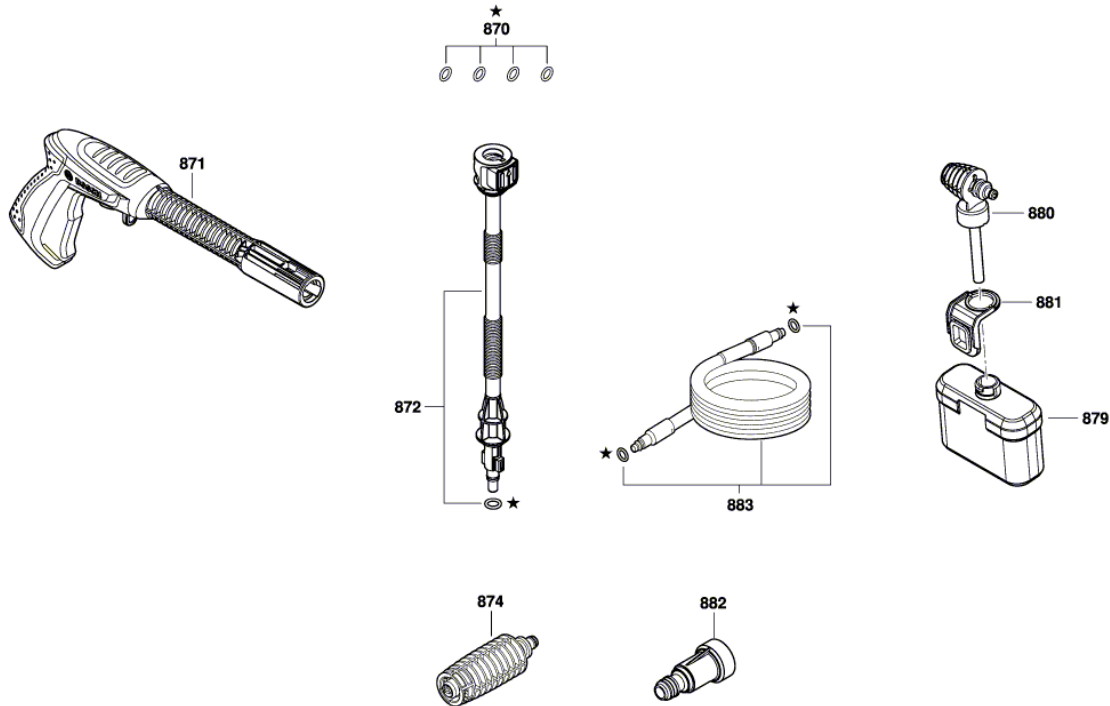

Vue éclatée - E

3 600 HA7 F00
Stand } 19-07-18
Issue } 19-07-23 **Fig. /Abb. 3**