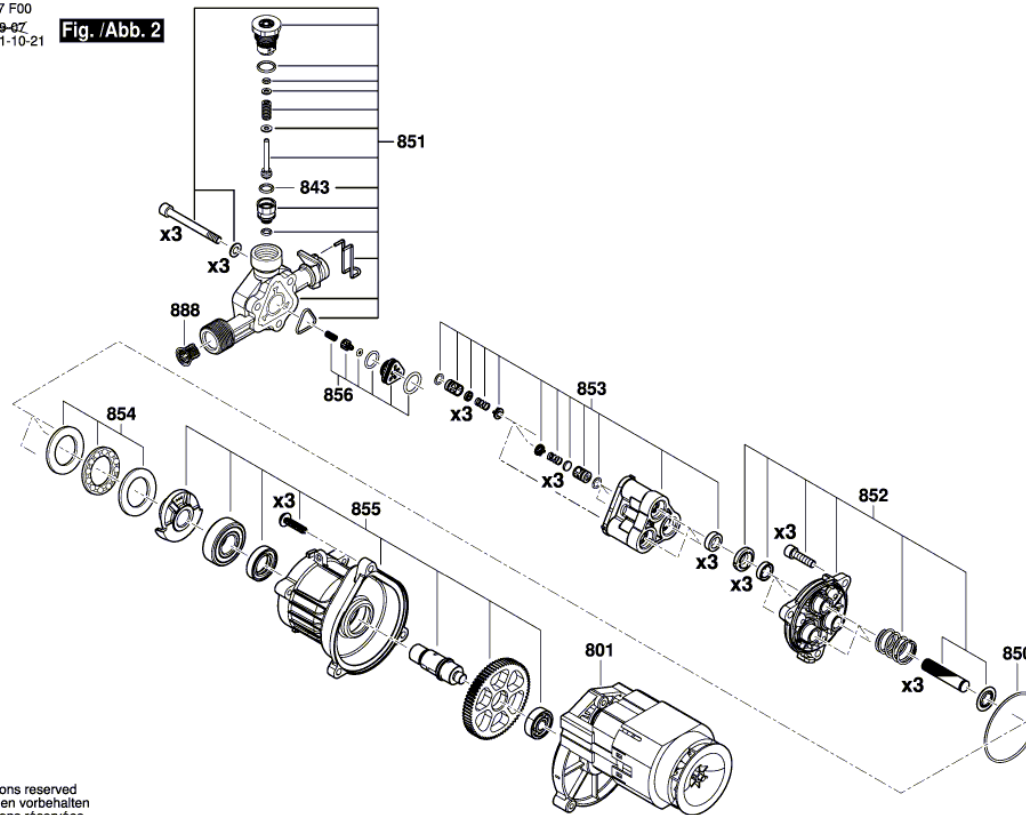

Vue éclatée - E

3 600 HA7 F00
Stand | 19-07
Issue | 21-10-21

Fig./Abb. 2