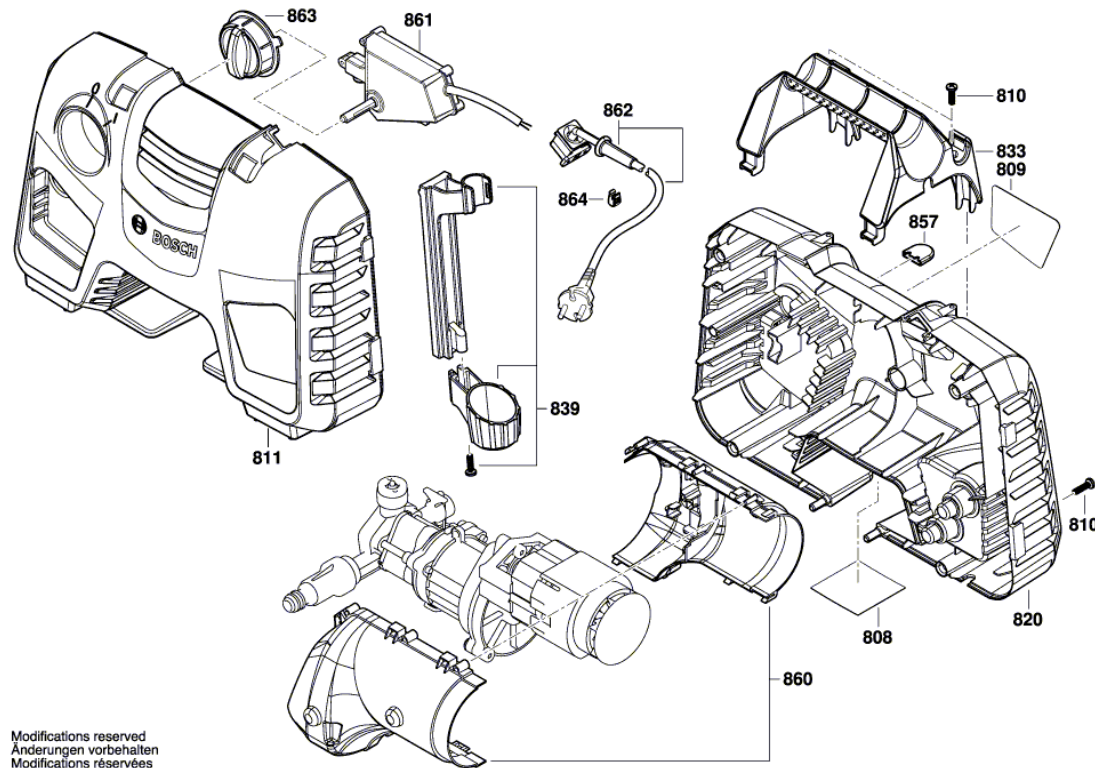

Vue éclatée - E

3 600 HA7 F00
Stand | 38-41
Issue | 19-07-22

Fig. /Abb. 1