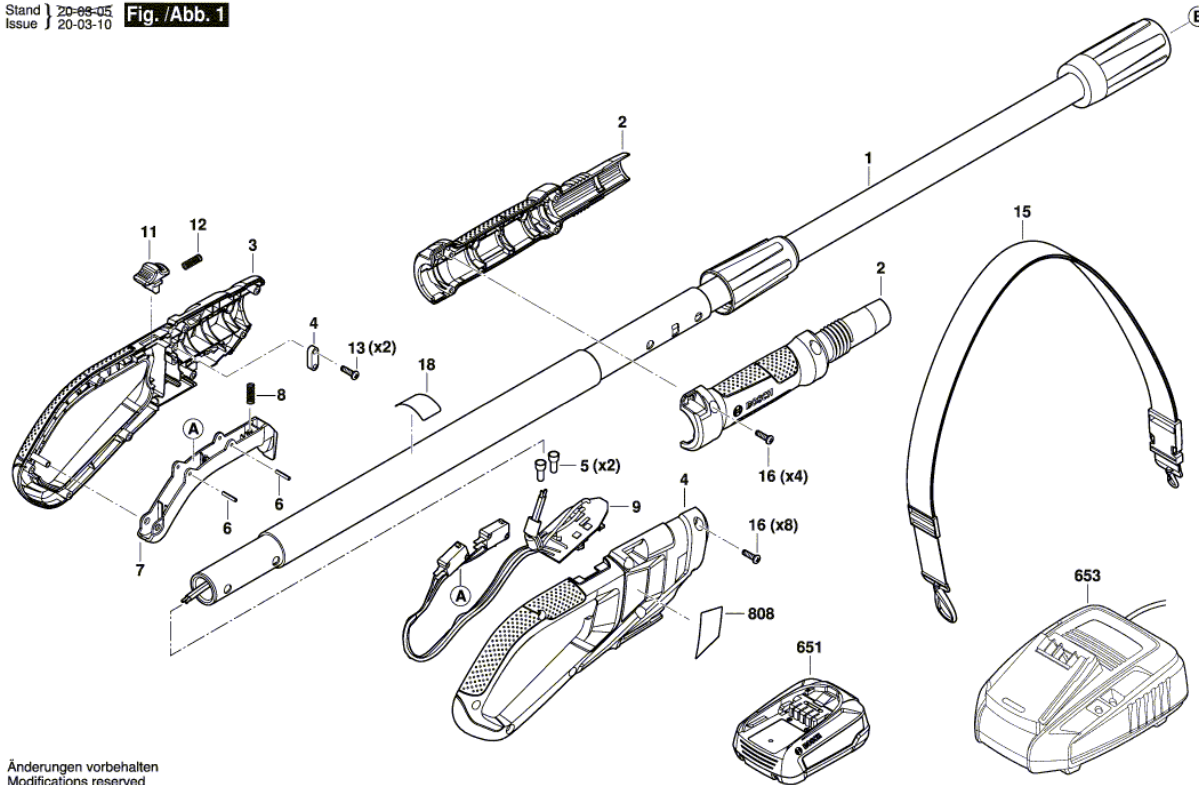

BOSCH

Taille-haie télesc.s.fil

UniversalHedgePole 18 | 3 600 HB3 001

Table des matières

Vue éclatée.....2

Vue éclatée - E

3 600 HB3 000
 Stand } 20-08-05
 Issue } 20-03-10 **Fig. /Abb. 1**

Änderungen vorbehalten
 Modifications reserved
 Modifications réservées
 Salvo modificaciones