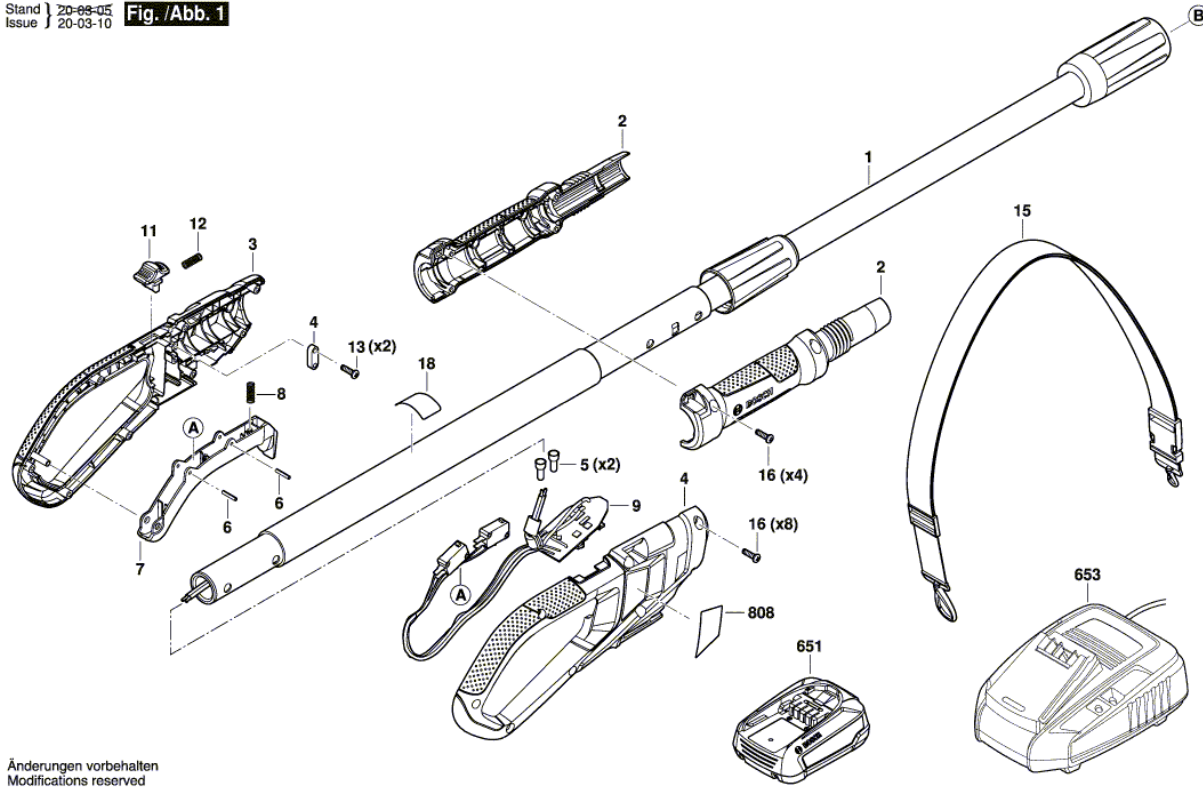

Vue éclatée - E

3 600 HB3 000
Stand } 20-08-05
Issue } 20-03-10 **Fig. /Abb. 1**