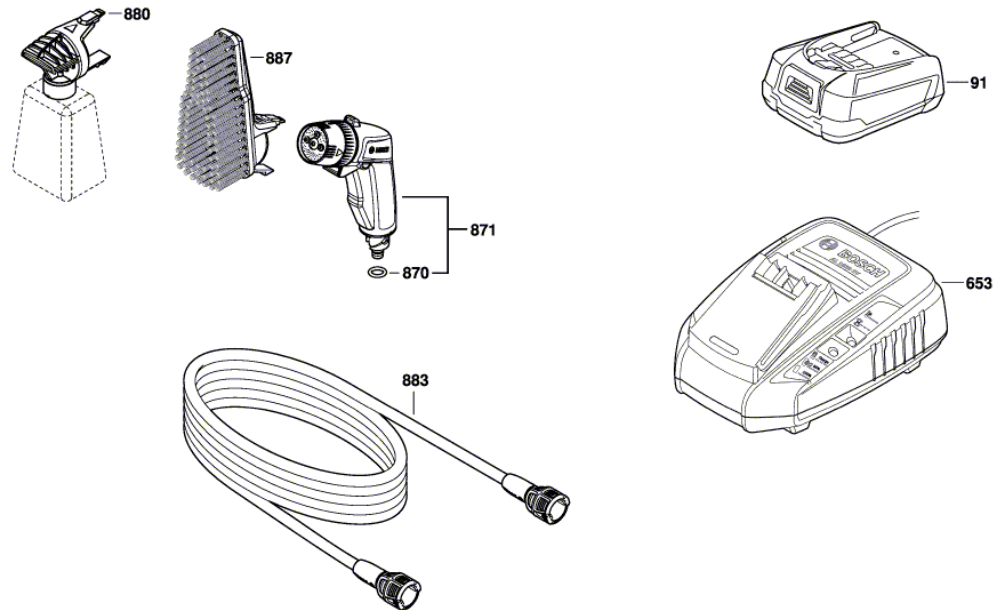

Vue éclatée - E

3 600 HB6 100
Stand } 21-02-23
Issue } **Fig./Abb. 2**

Änderungen vorbehalten
Modifications reserved
Modificacions reservadas
Salvo modificaciones