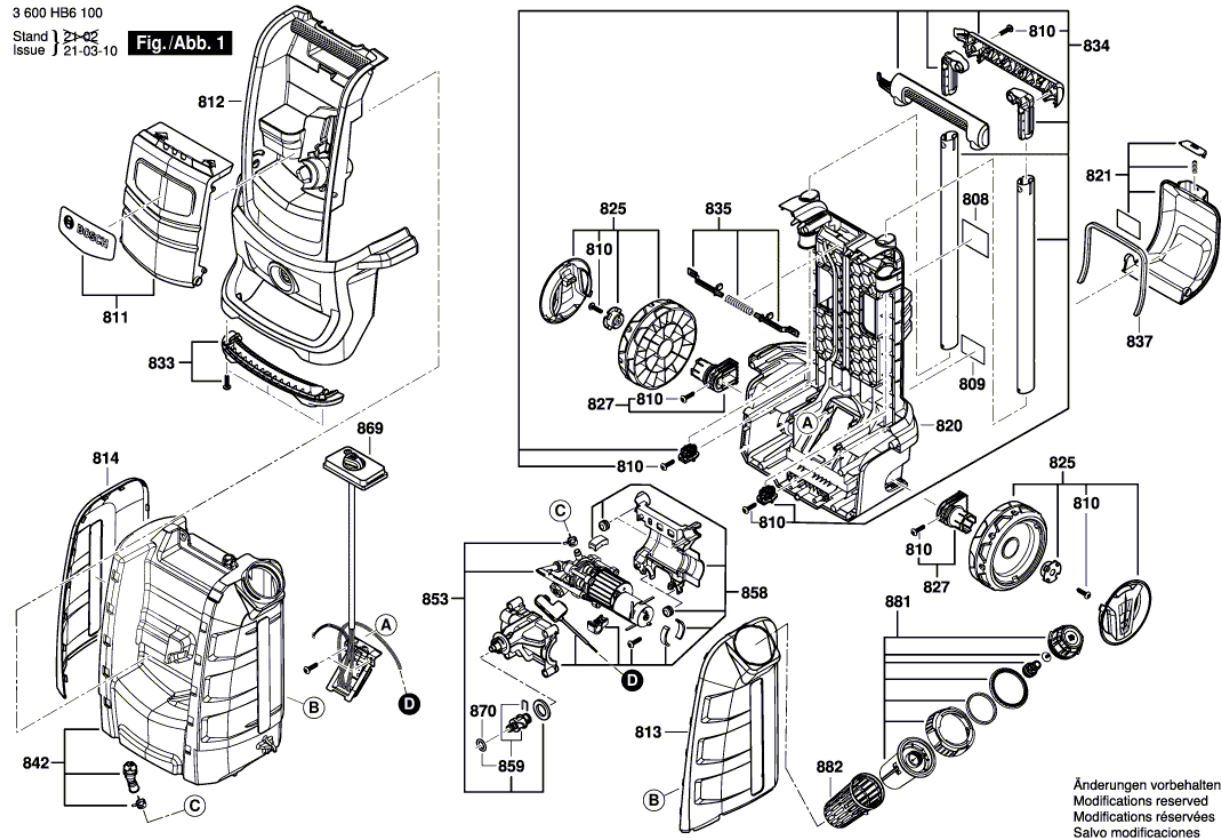

BOSCH

Nettoyeur pression

Fontus | 3 600 HB6 100

Table des matières

Vue éclatée.....2

Vue éclatée - E

3 600 HB6 100
 Stand } 21-02
 Issue } 21-03-10

Fig./Abb. 1