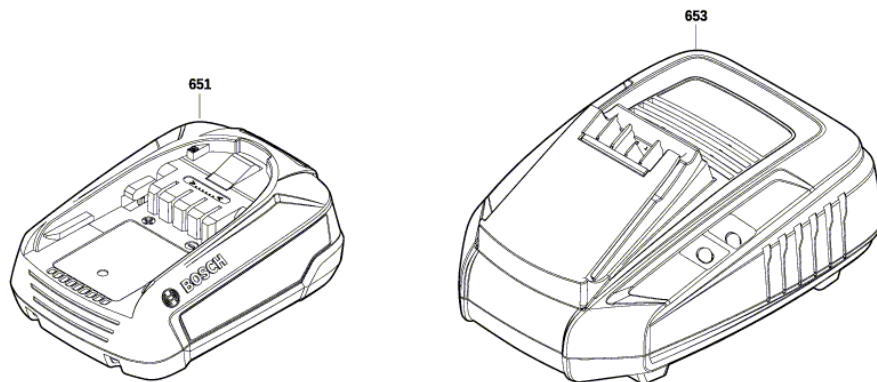

Vue éclatée - E

3 600 HB8 000
Issue |
Stand | 18-01-19 **Fig./Abb. 2**