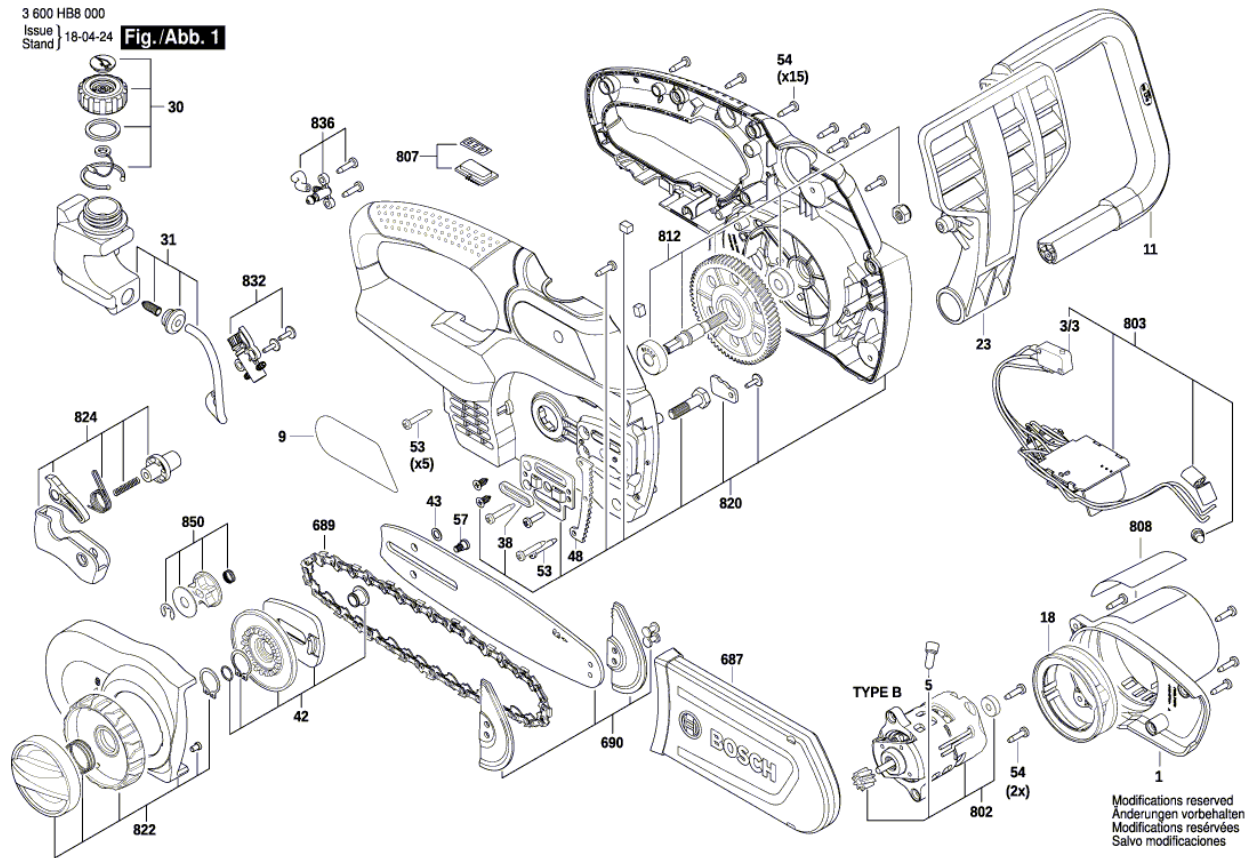

BOSCH

Scie A Chaine

UniversalChain 18 | 3 600 HB8 000

Table des matières

Vue éclatée.....2

Vue éclatée - E

Vue éclatée - E

3 600 HB8 000
Issue |
Stand | 18-01-19 **Fig./Abb. 2**