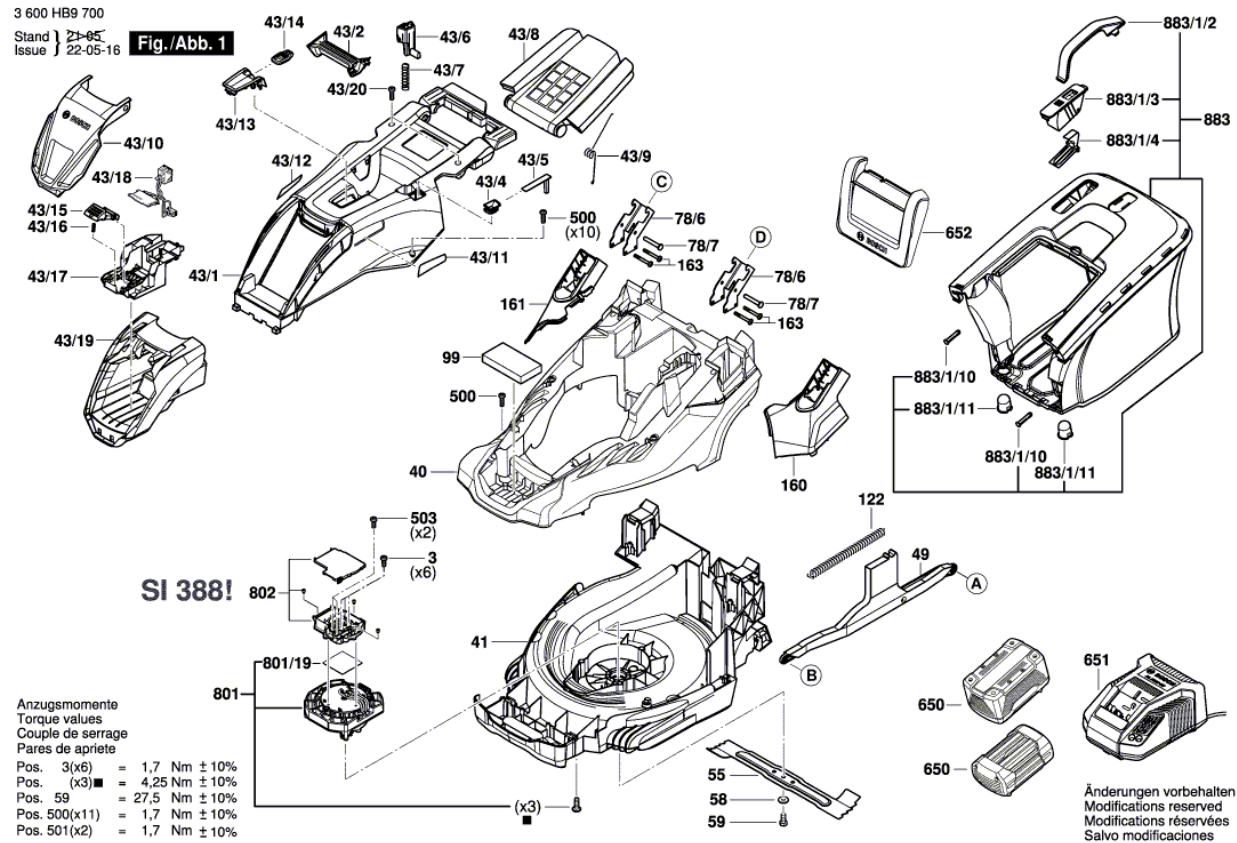

BOSCH

Tondeuse

AdvancedRotak 36-750 | 3 600 HB9 700

Table des matières

Vue éclatée.....2

Vue éclatée - E

Vue éclatée - E

3 600 HB9 700
 Stand | 21-05-10
 Issue | 21-05-31 **Fig./Abb. 2**