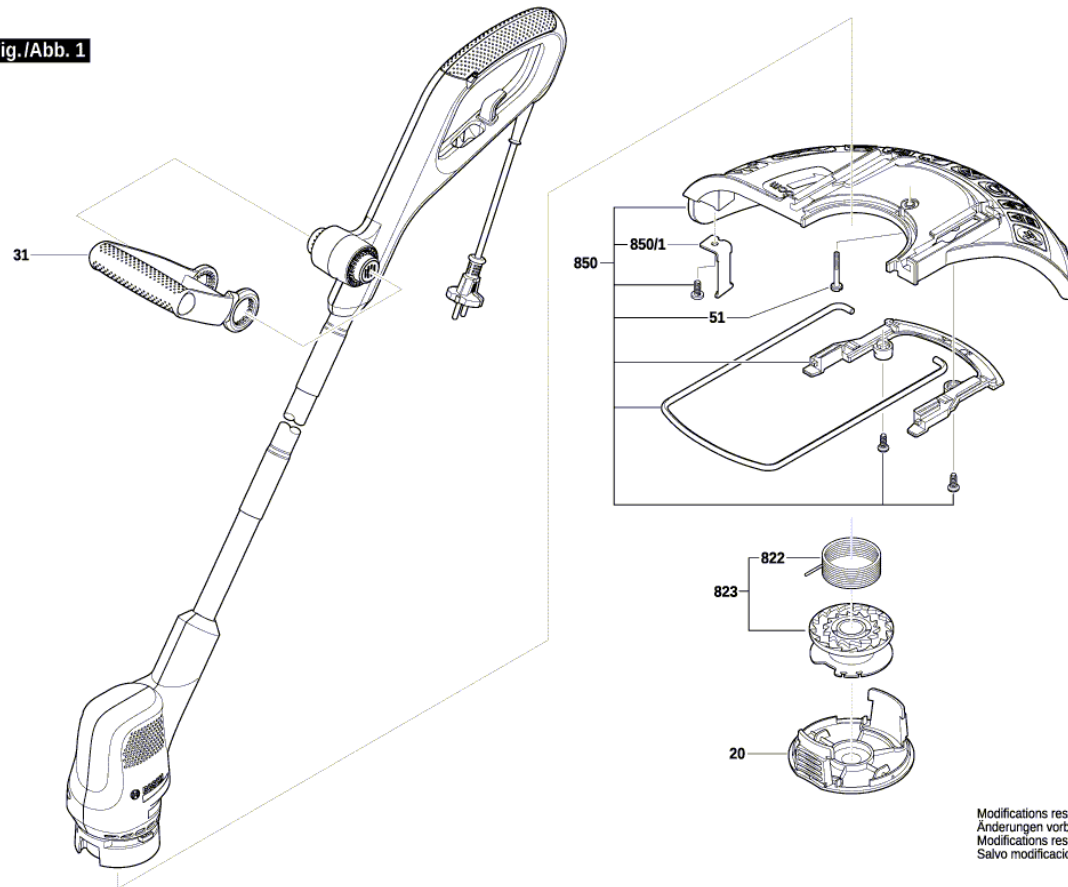

Vue éclatée - E

3 600 HC1 H01
Issue
Stand 21-03-25 **Fig./Abb. 1**