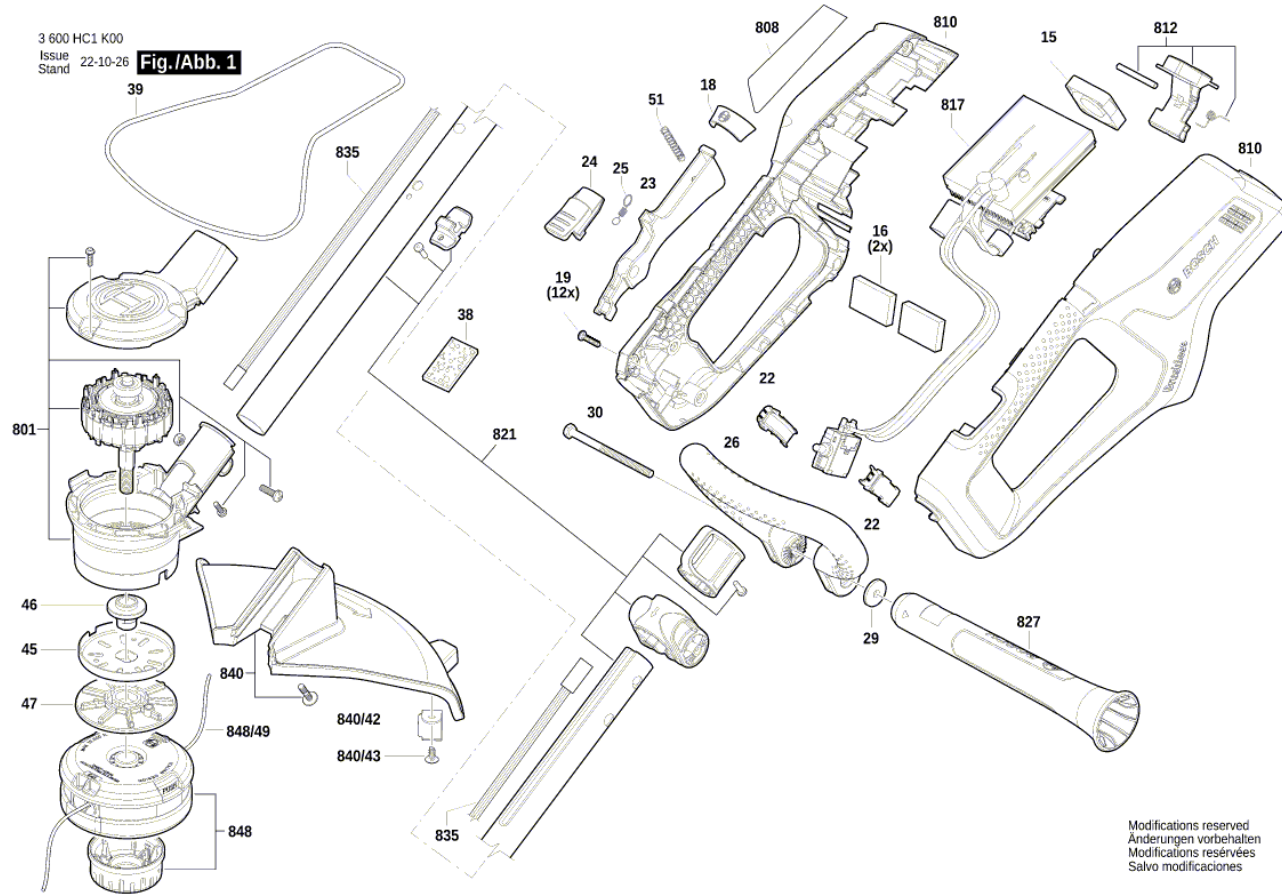

BOSCH

Taille-Gazon

AdvancedGrassCut 36-33 | 3 600 HC1 K00

Table des matières

Vue éclatée.....2

Vue éclatée - E

3 600 HC1 K00
Issue
Stand 22-10-26 **Fig./Abb. 1**