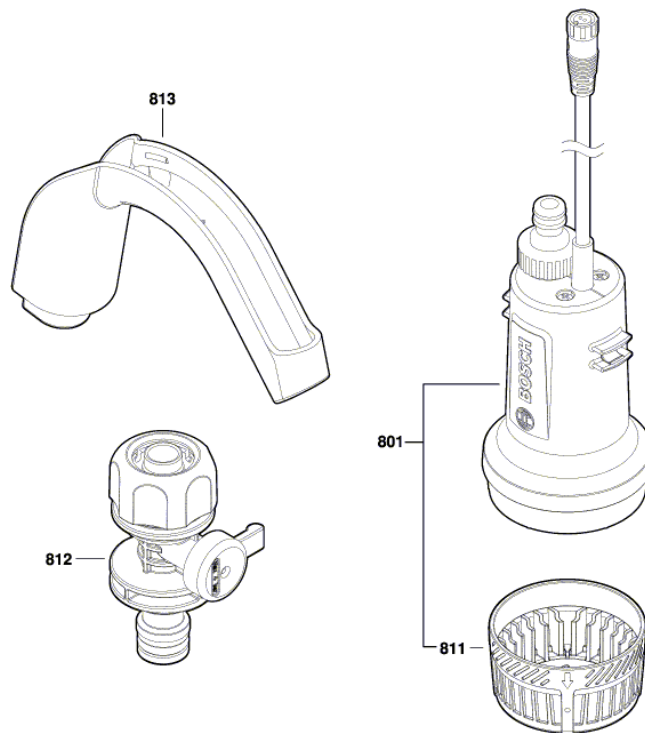

Vue éclatée - E

3 600 HC4 100
Issue | 20-02-26
Stand | **Fig./Abb. 1**