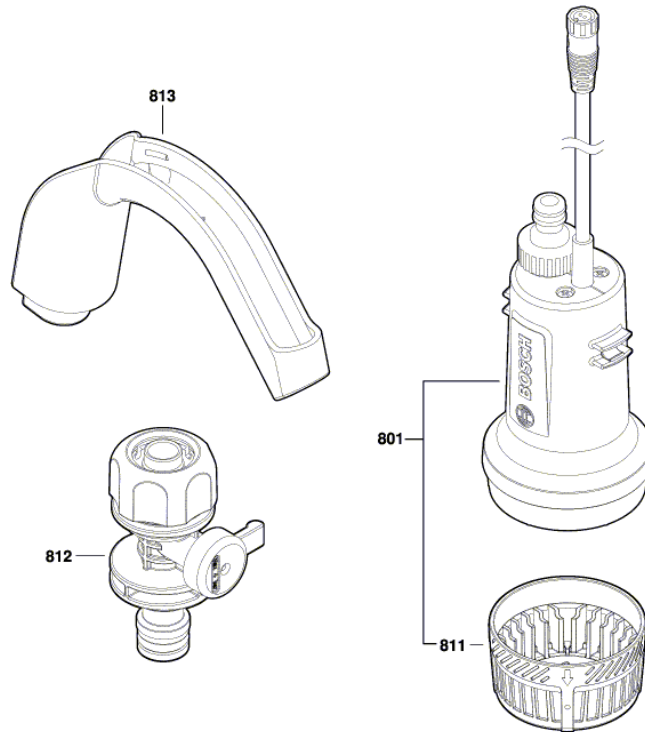

Vue éclatée - E

3 600 HC4 100
Issue | 20-02-26
Stand | **Fig./Abb. 1**