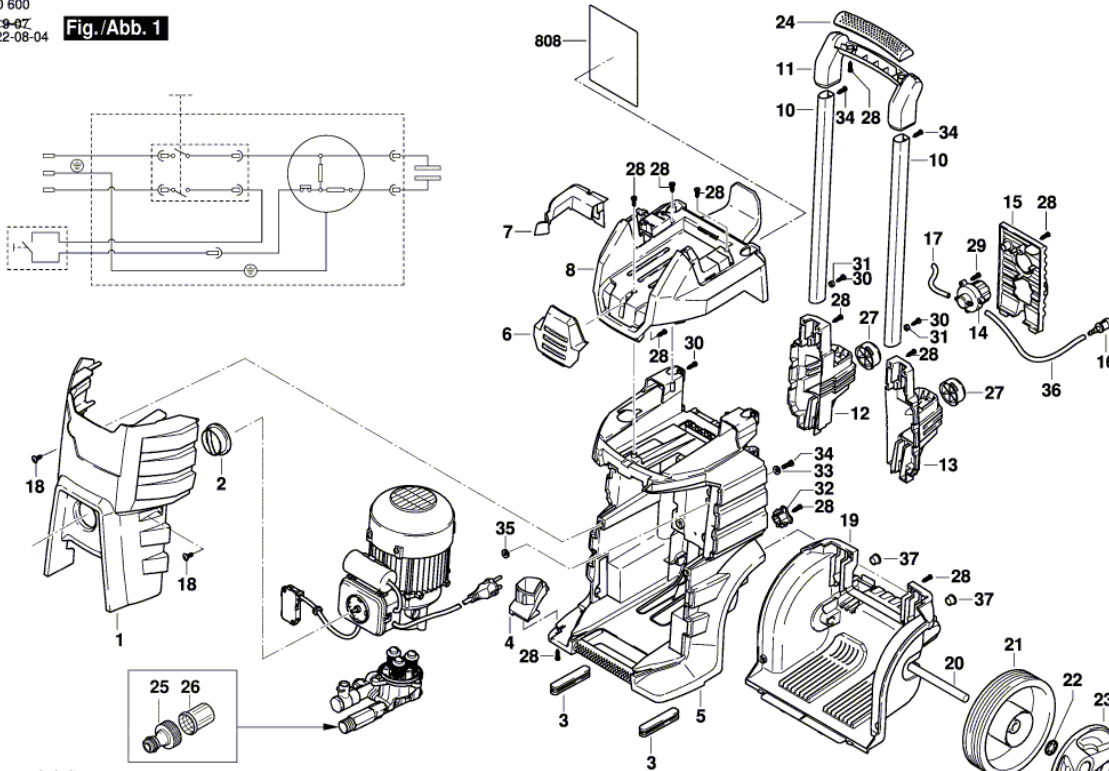

Vue éclatée - E

3 600 J10 600
Stand | 19-07
Issue | 22-08-04

Fig./Abb. 1