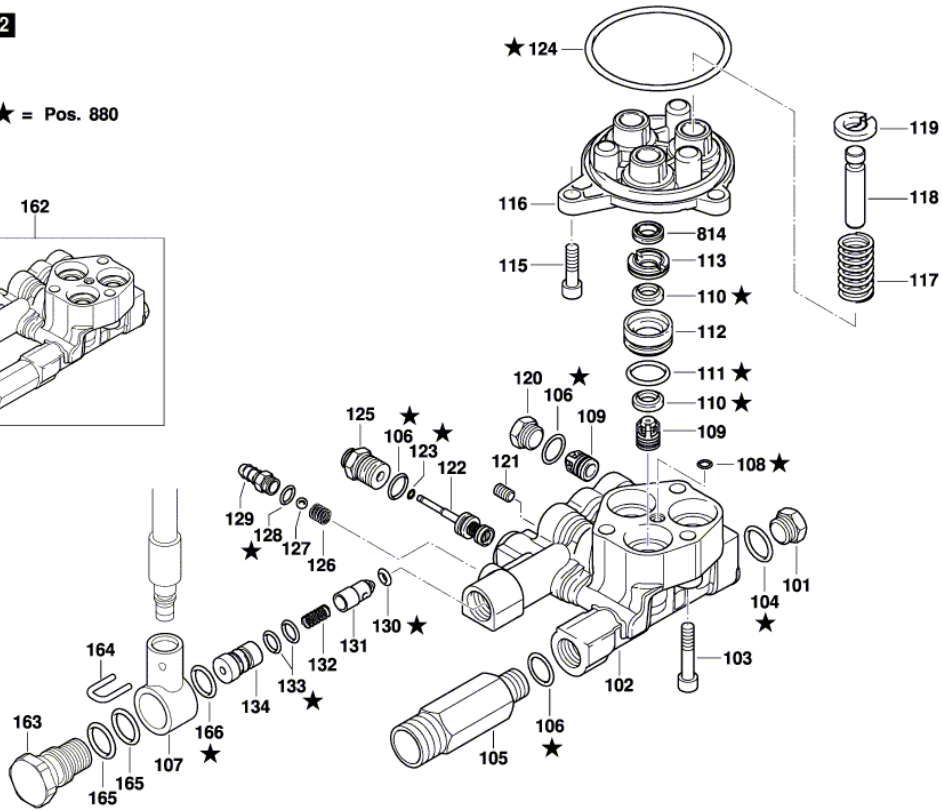

Vue éclatée - E

3 600 J10 600
Stand } 17-11
Issue } 18-04-27

Fig./Abb. 2

★ = Pos. 880