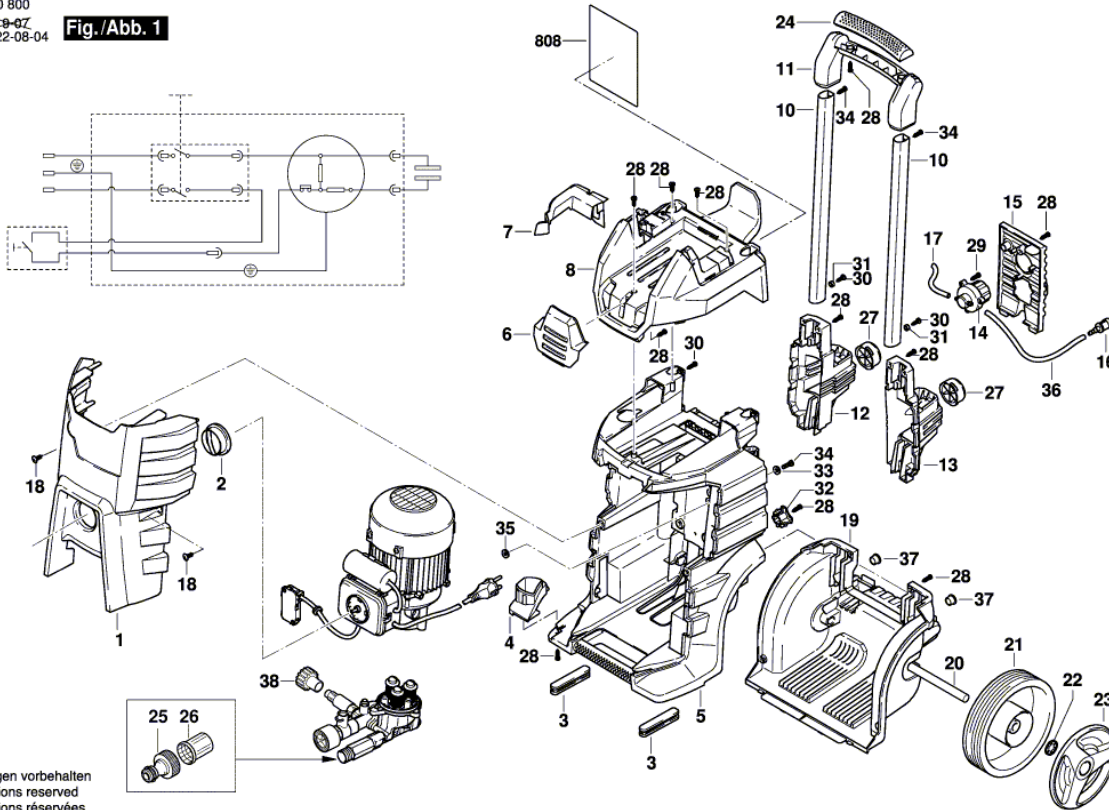

Vue éclatée - E

3 600 J10 800
Stand } 39-07
Issue } 22-08-04

Fig./Abb. 1