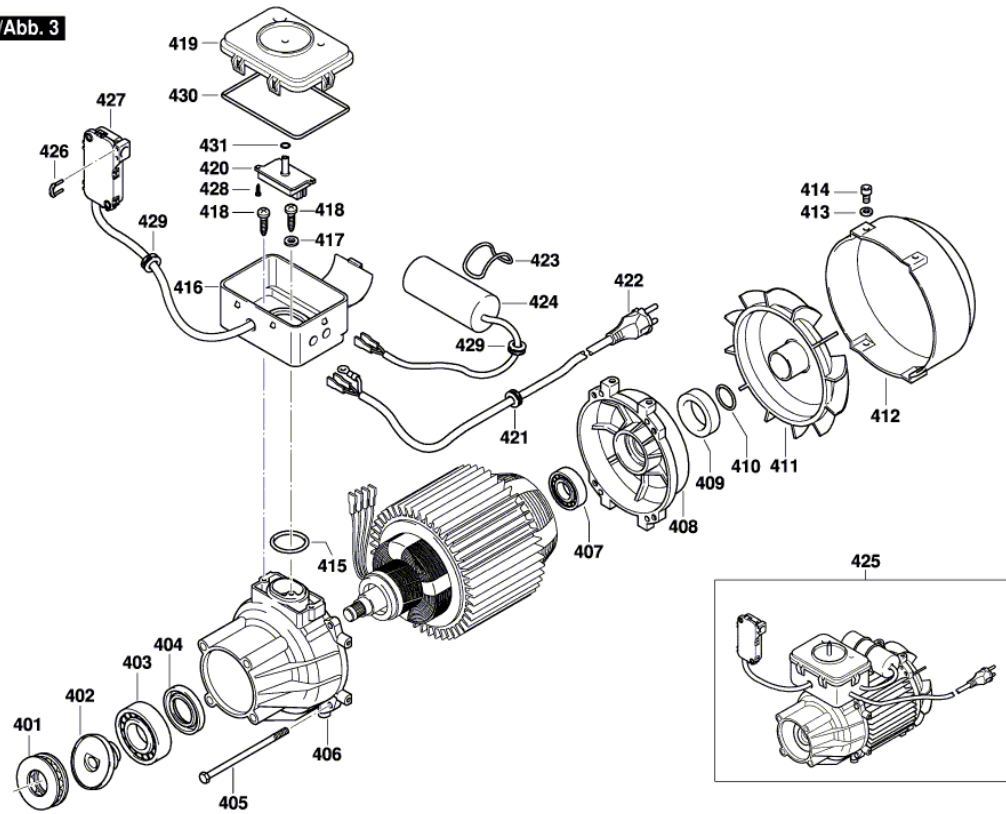

Vue éclatée - E

3 600 J10 800
Stand } 15-82
Issue } 18-04-26

Fig./Abb. 3