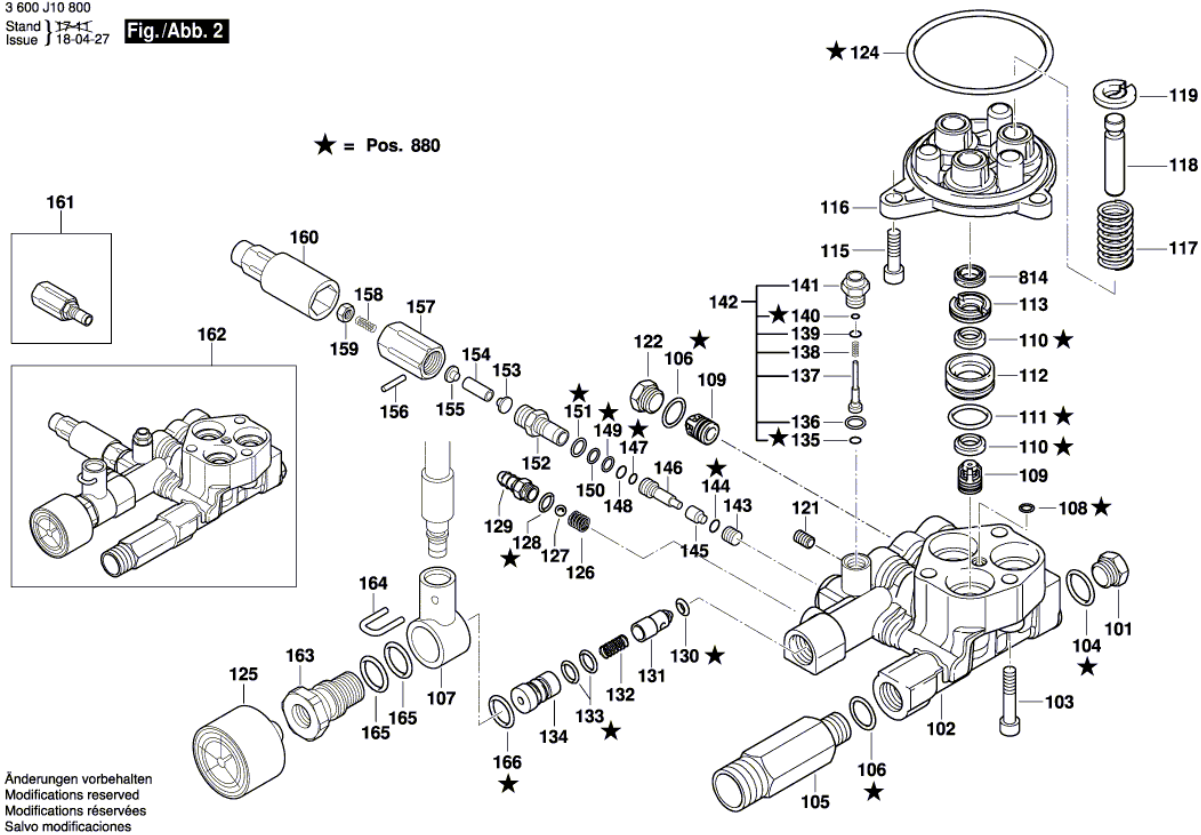

Vue éclatée - E

3 600 J10 800
Stand } 17-11
Issue } 18-04-27

Fig./Abb. 2