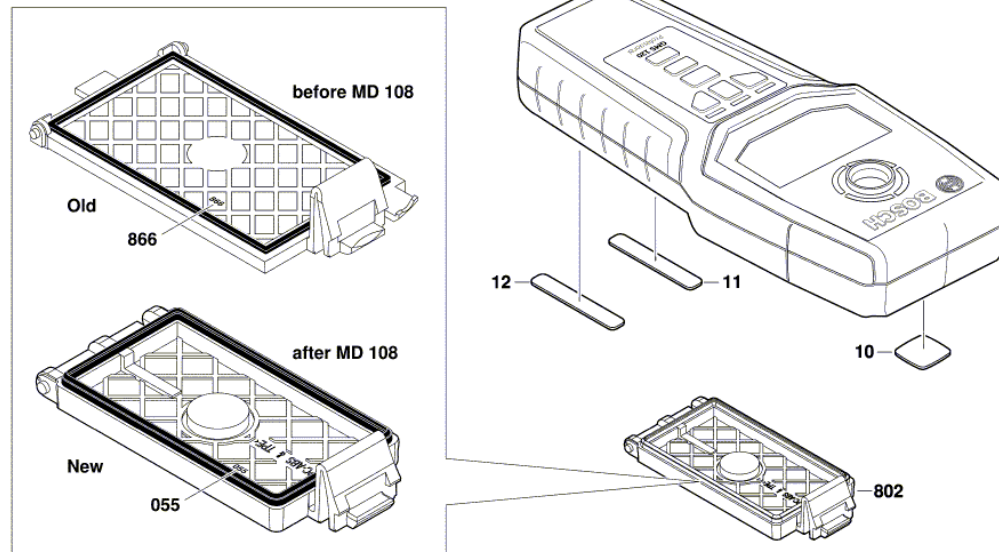

BOSCH

Detecteur De Metaux

GMS 120 | 3 601 K81 000

Table des matières

Vue éclatée.....2

Vue éclatée - E

3 601 K81 000
Stand } 12-01-18
Issue } 12-01-23 **Fig./Abb. 1**

Änderungen vorbehalten
Modifications reserved
Modificaciones reservadas
Salvo modificaciones