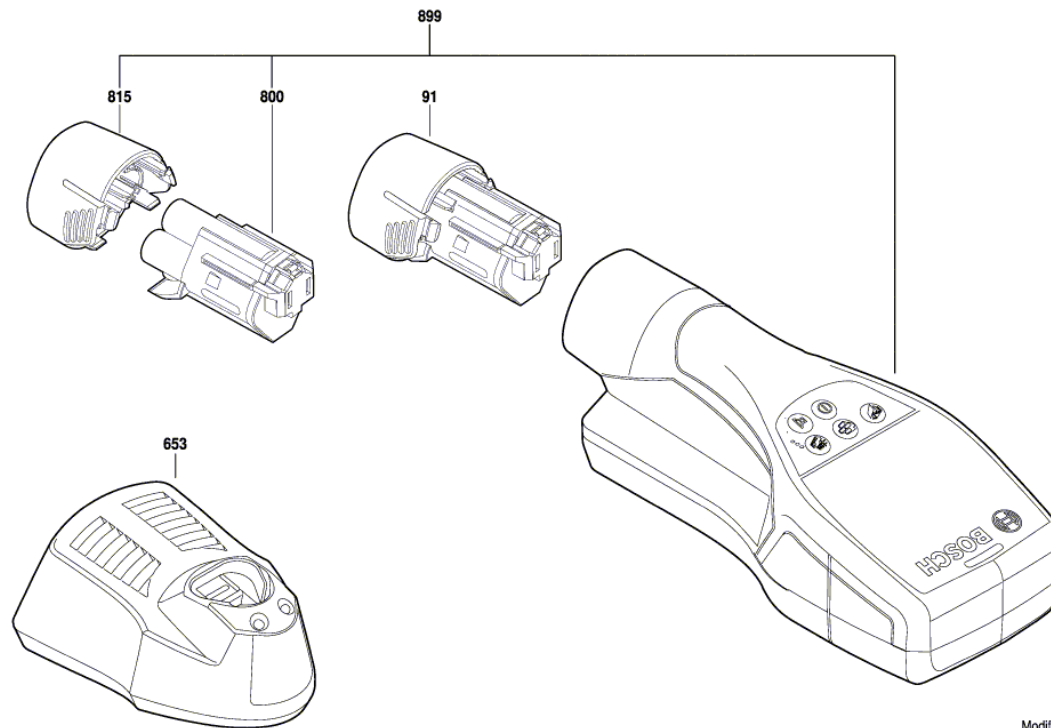

Vue éclatée - E

3 601 K81 300
Issue | 14-07-08
Stand | **Fig./Abb. 1**