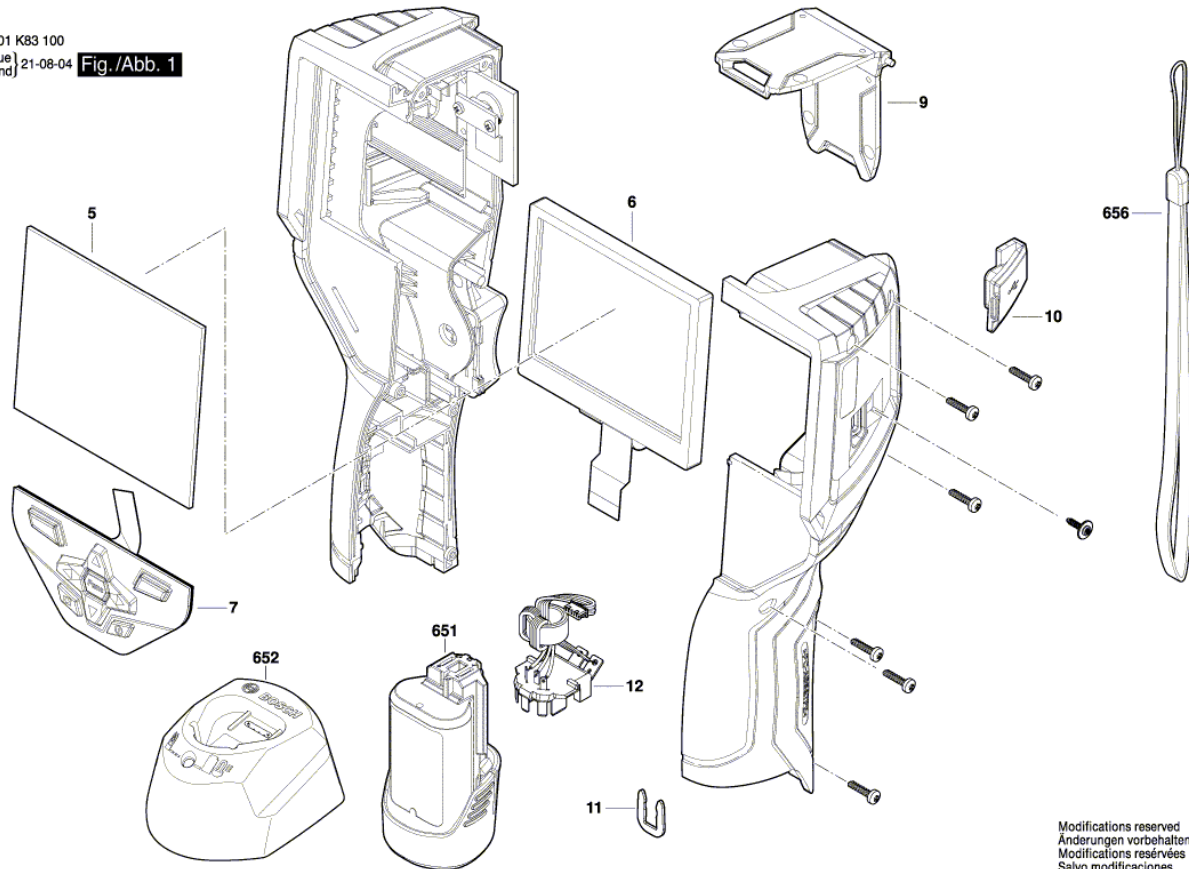

Vue éclatée - E

3 601 K83 100
Issue | 21-08-04
Stand | Fig./Abb. 1