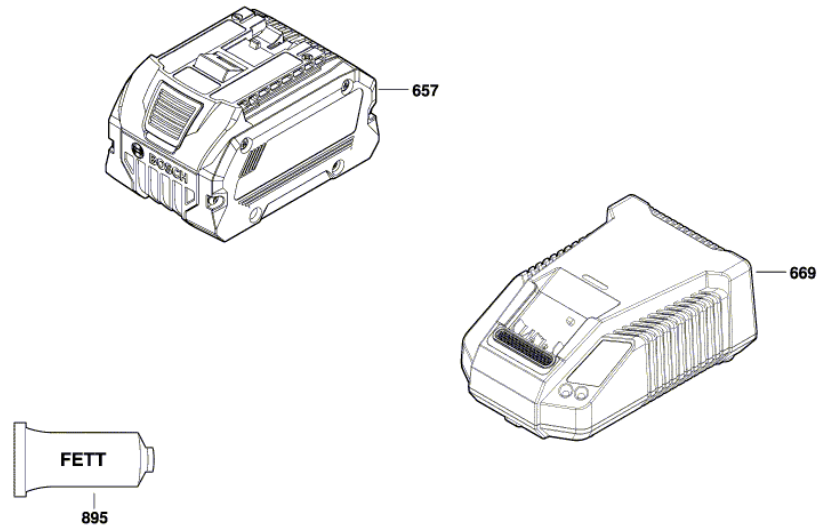

Vue éclatée - E

3 601 EB3 080
Issue | 22-02-17
Stand | Fig./Abb. 2