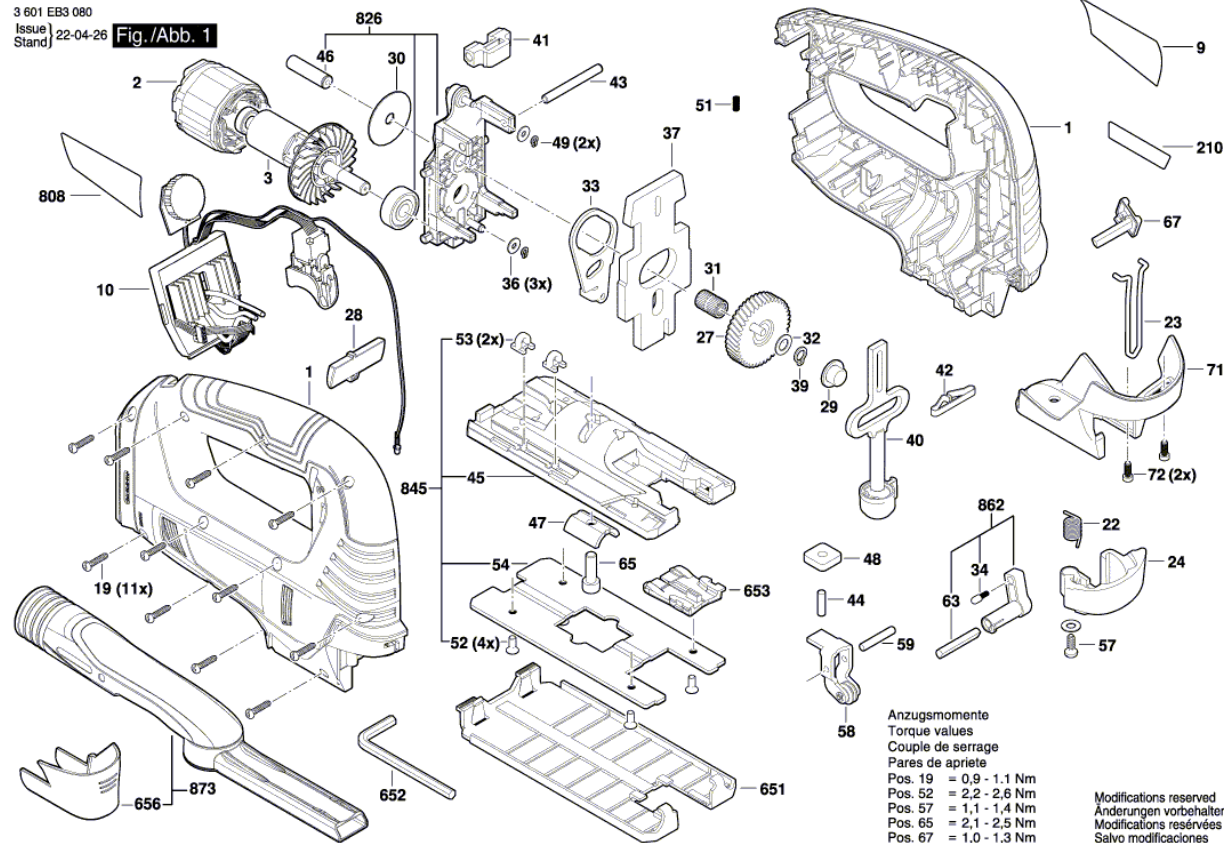

BOSCH

SCIE SAUTEUSE BATTERIE

GST 185-LI | 3 601 EB3 020

Table des matières

Vue éclatée.....2

Vue éclatée - E

Vue éclatée - E

3 601 EB3 080
Issue | 22-02-17
Stand | Fig./Abb. 2