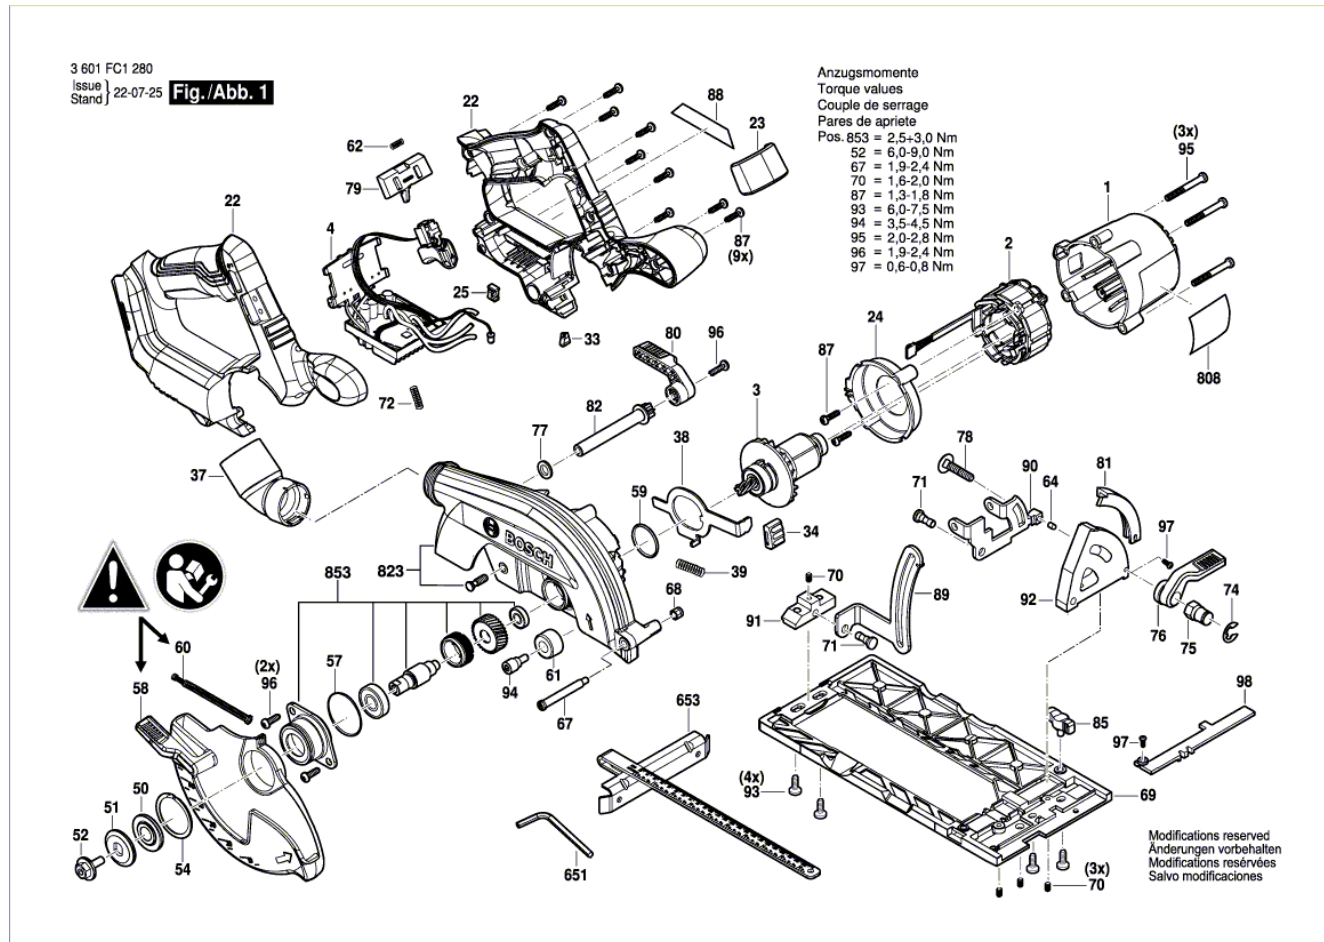

BOSCH

Scie Circulaire Sans Fil

GKS 185-LI | 3 601 FC1 220

Table des matières

Vue éclatée.....	2
------------------	---

Vue éclatée - E

Vue éclatée - E

3 601 FC1 280
Issue | 22-06-15
Stand | **Fig./Abb. 2**