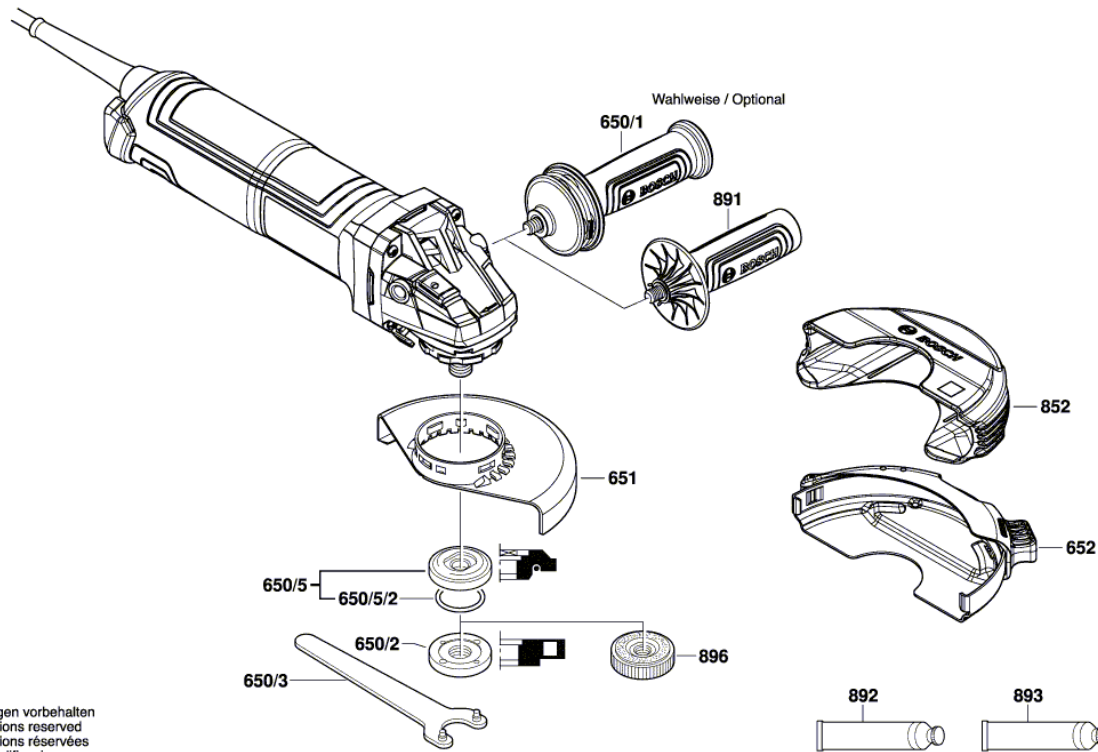

Vue éclatée - E

3 601 GD0 200

Stand } 22-03-23 Fig./Abb. 2
Issue }