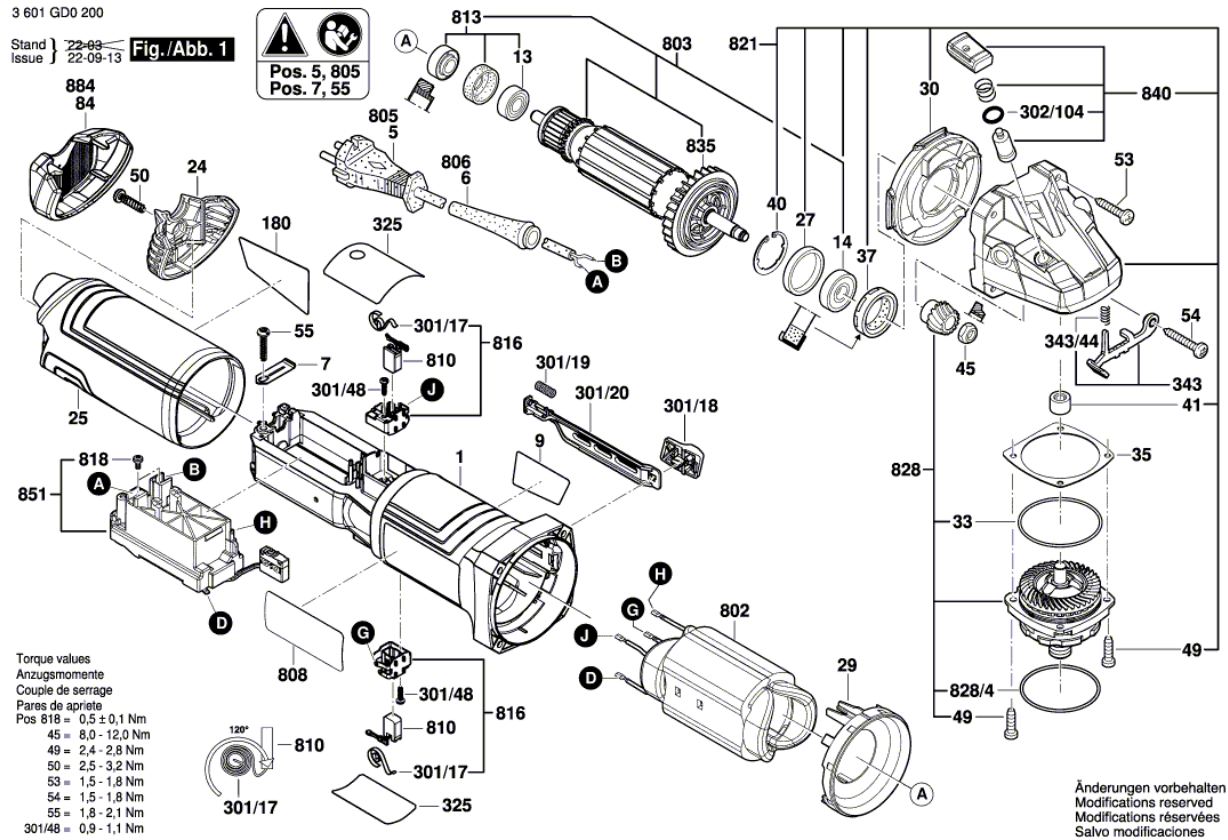

Vue éclatée - E