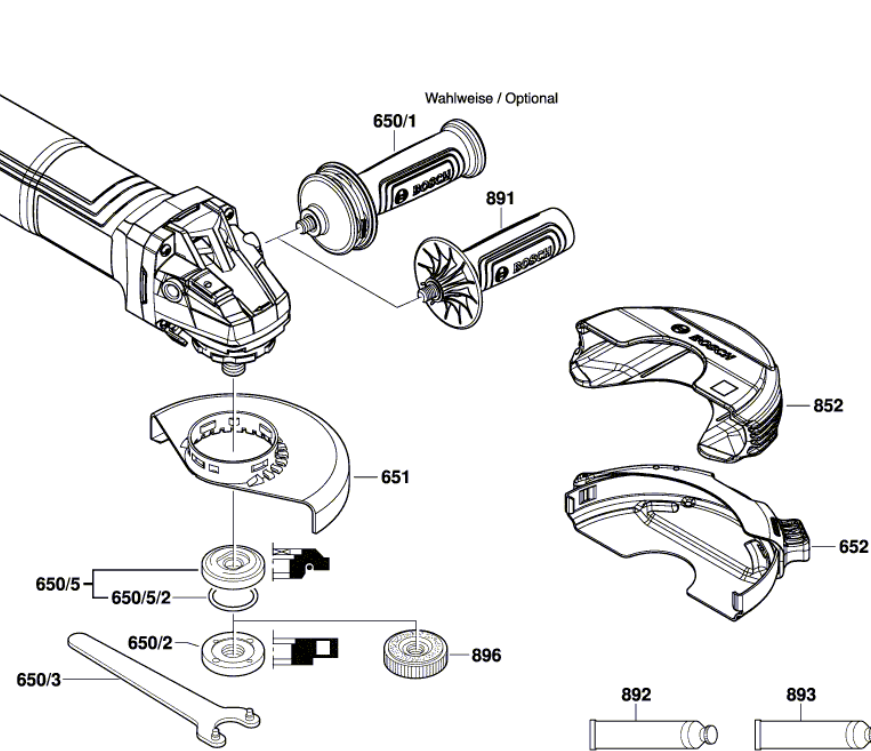

Vue éclatée - E

3 601 GD0 300

Stand } 22-03-18
Issue } 22-03-18 **Fig./Abb. 2**