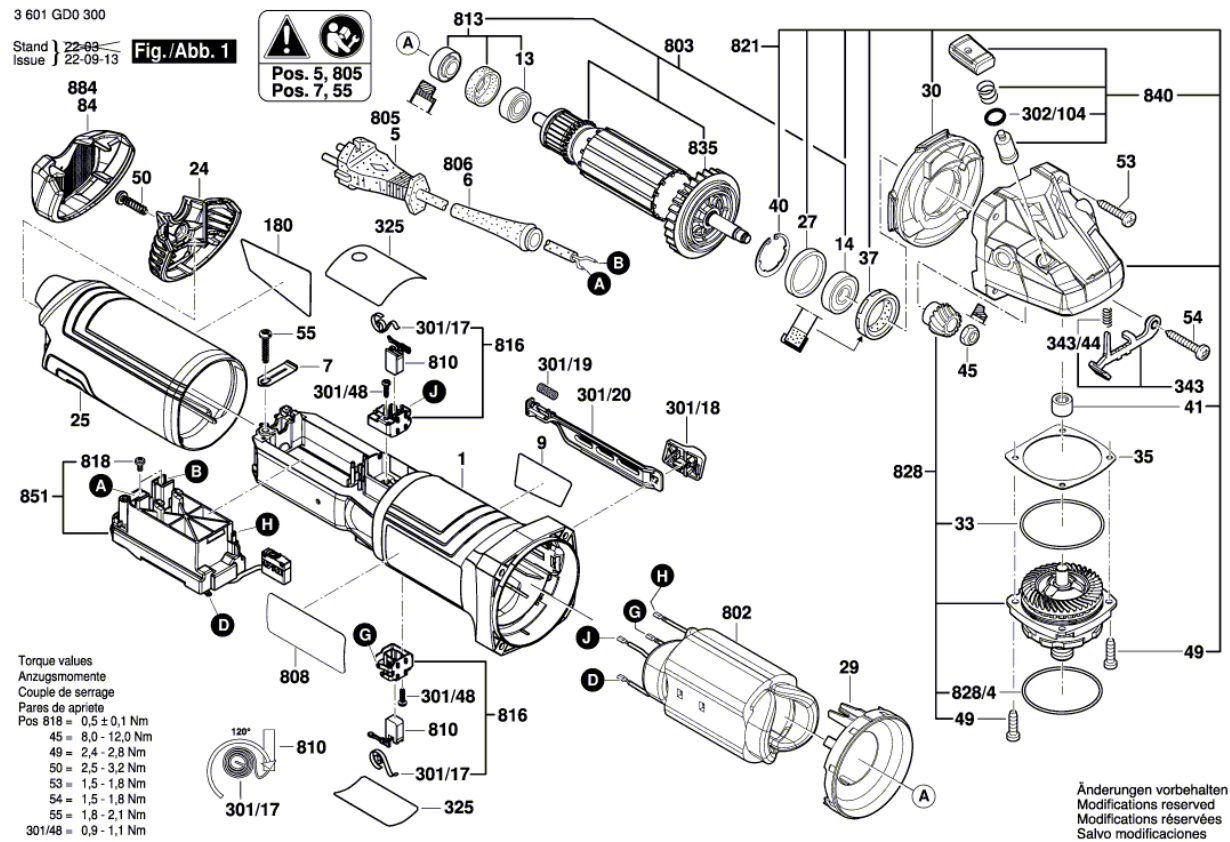

Vue éclatée - E