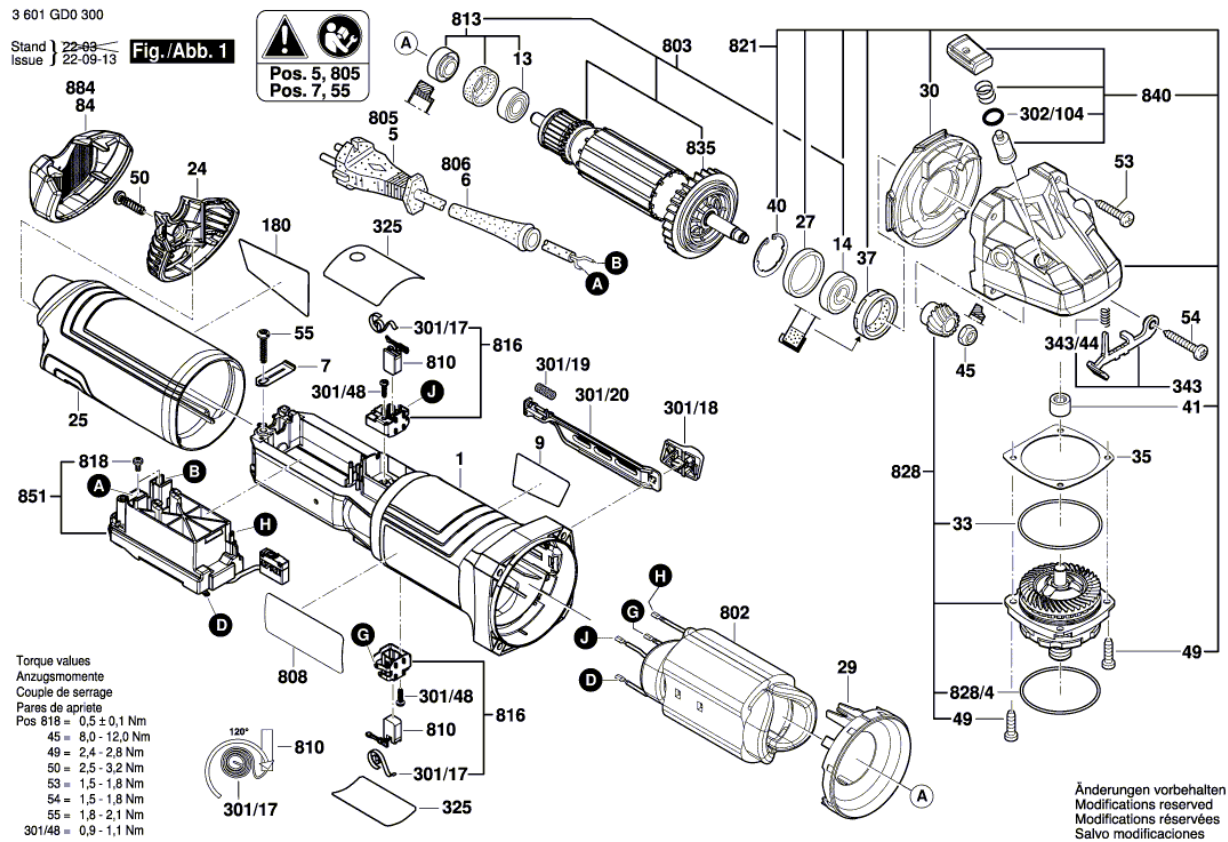

Vue éclatée - E