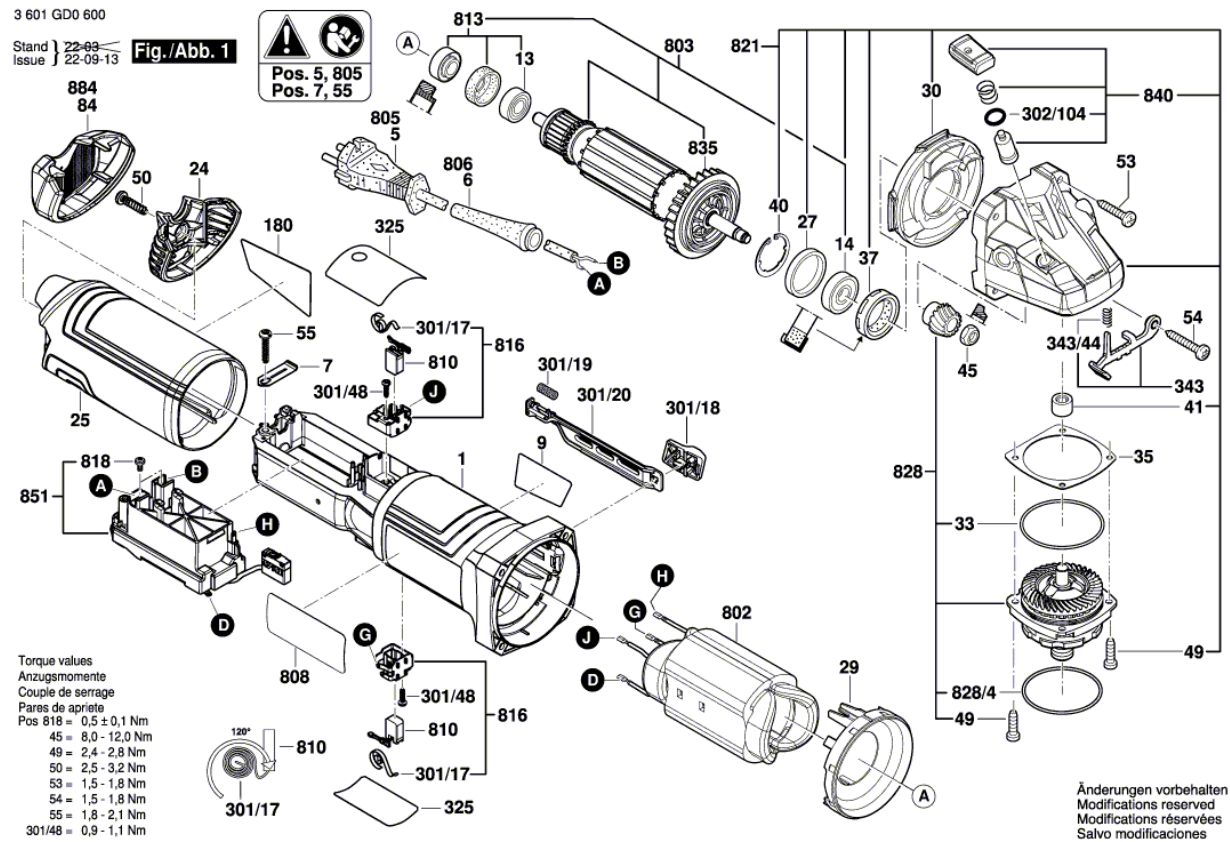

BOSCH

Meuleuse Angulaire

GWS 17-150 S | 3 601 GD0 600

Table des matières

Vue éclatée.....	2
------------------	---

Vue éclatée - E

Vue éclatée - E

3 601 GD0 600