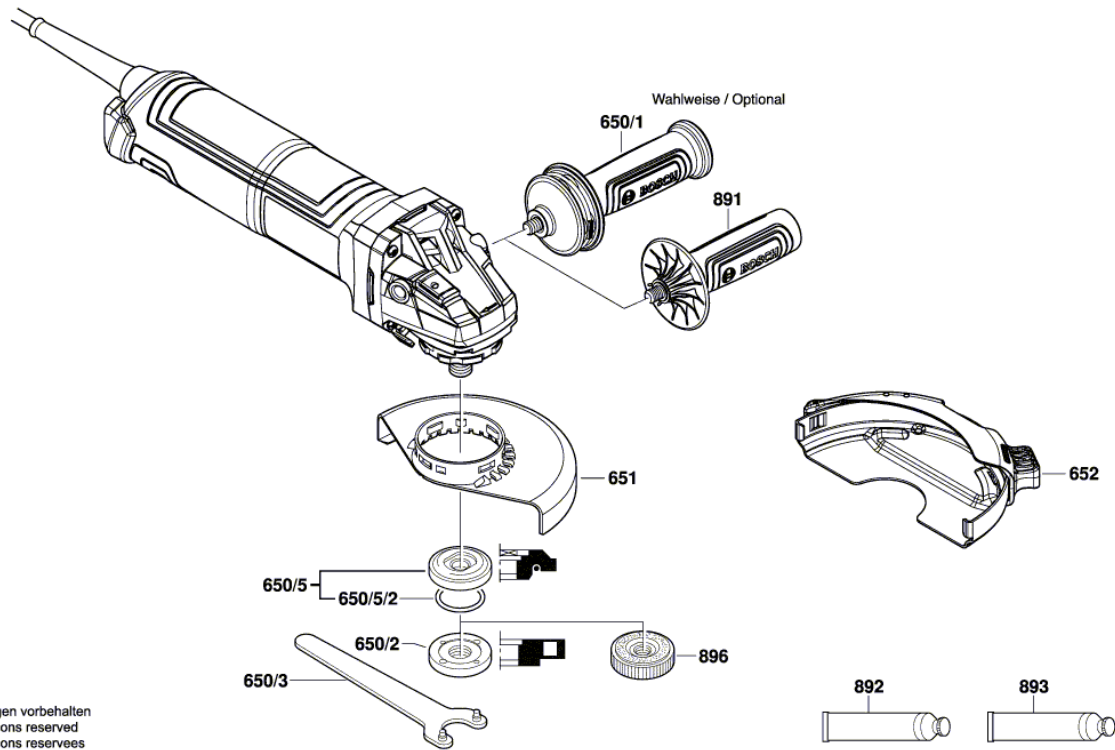

Vue éclatée - E

3 601 GD0 600

Stand } 22-08-07
Issue } 22-03-18 **Fig./Abb. 2**