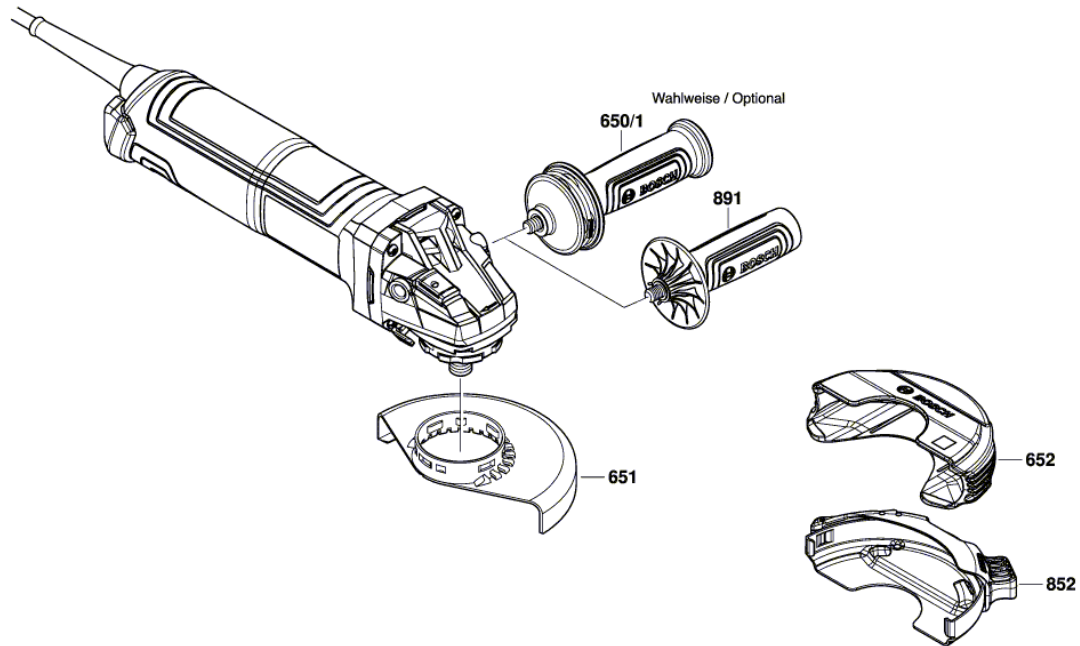

Vue éclatée - E

3 601 GD2 100

Stand } 22-03-23 Fig./Abb. 2
Issue }