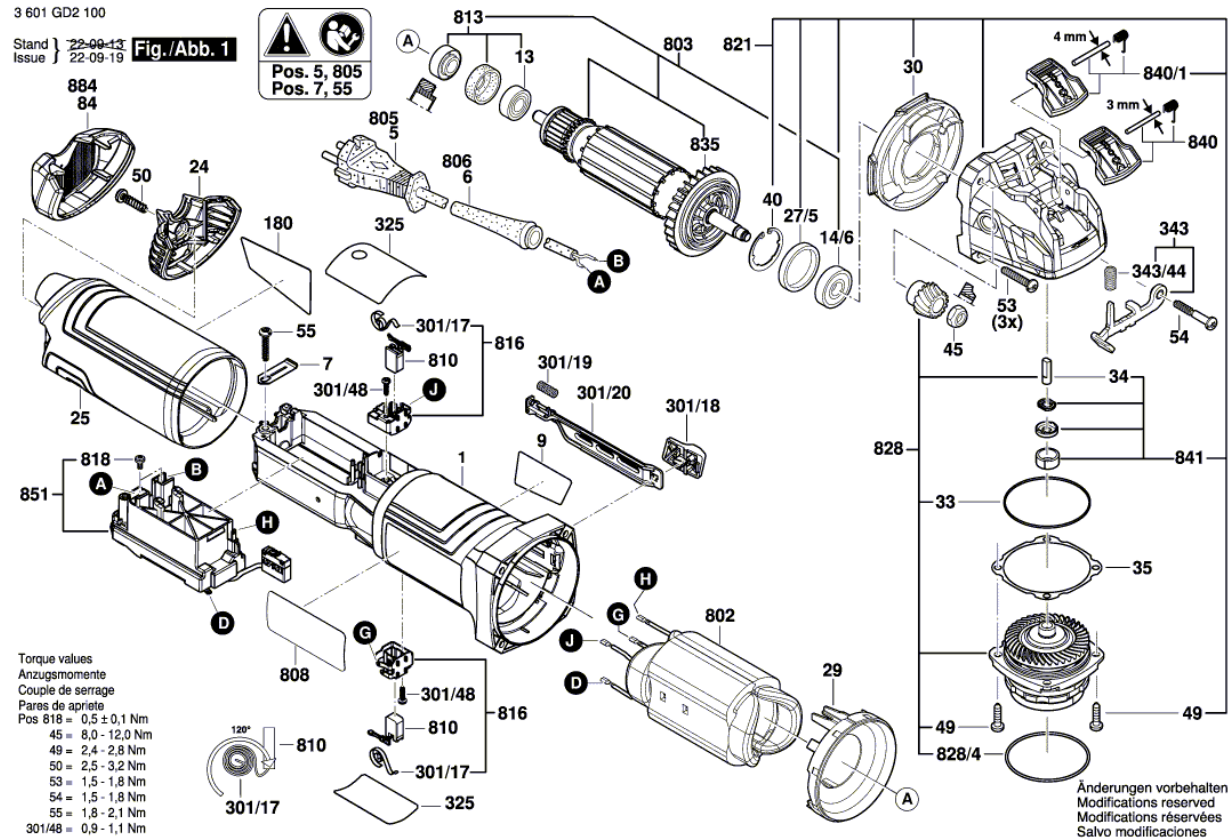

BOSCH

Meuleuse Angulaire

GWX 14-125 S | 3 601 GD2 100

Table des matières

Vue éclatée.....2

Vue éclatée - E

Vue éclatée - E

3 601 GD2 100