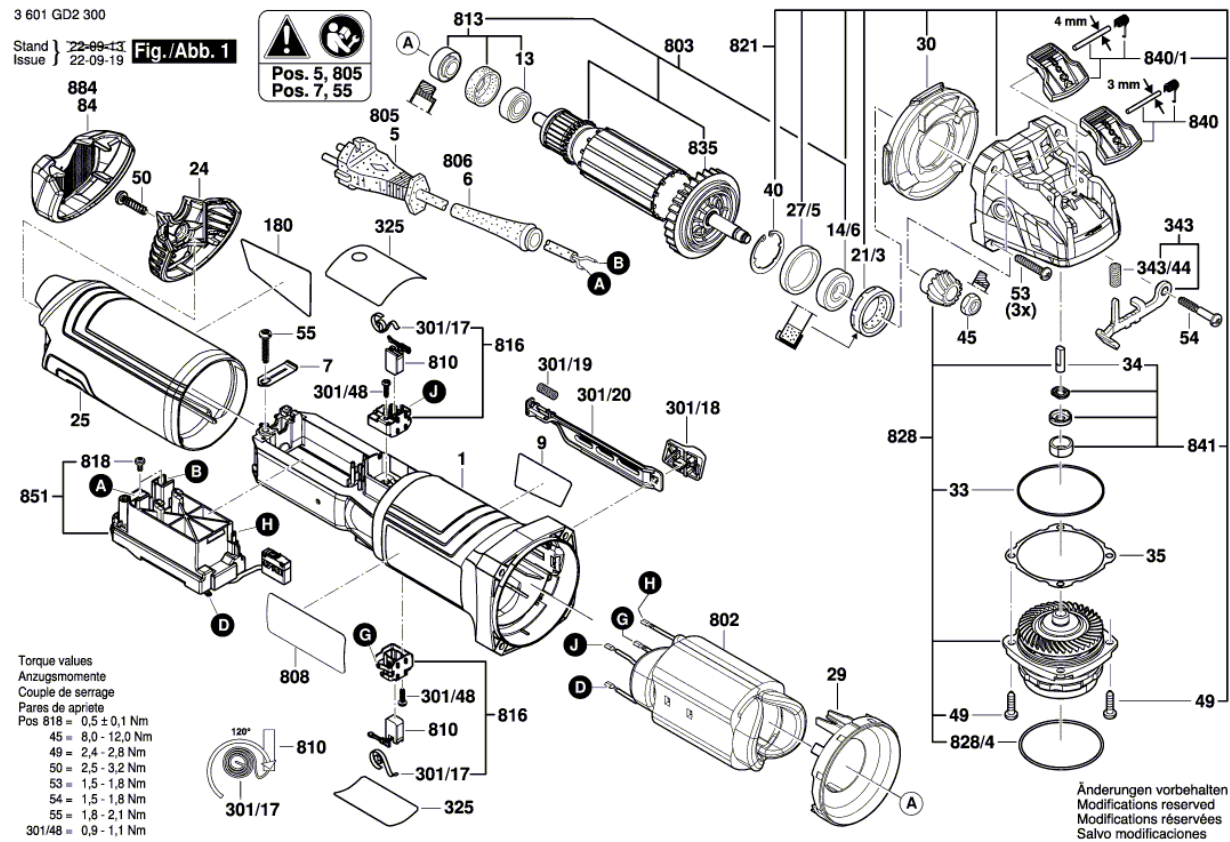

BOSCH

Meuleuse Angulaire

GWX 17-125 S | 3 601 GD2 300

Table des matières

Vue éclatée.....2

Vue éclatée - E

Vue éclatée - E

3 601 GD2 300