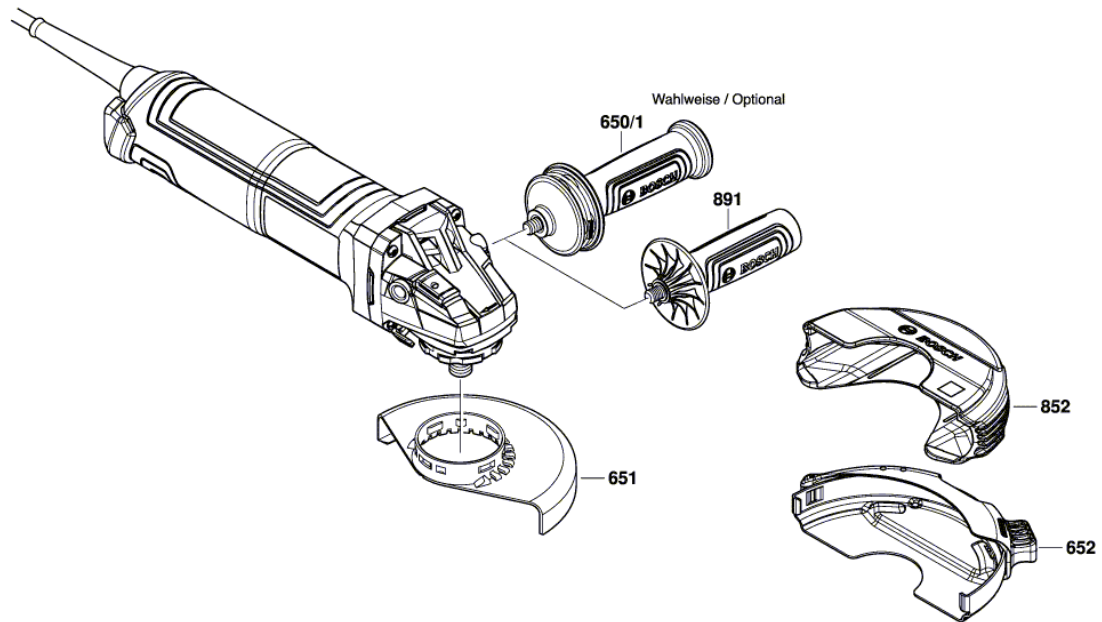

Vue éclatée - E

3 601 GD2 300

Stand } 22-03-23 **Fig./Abb. 2**
Issue }