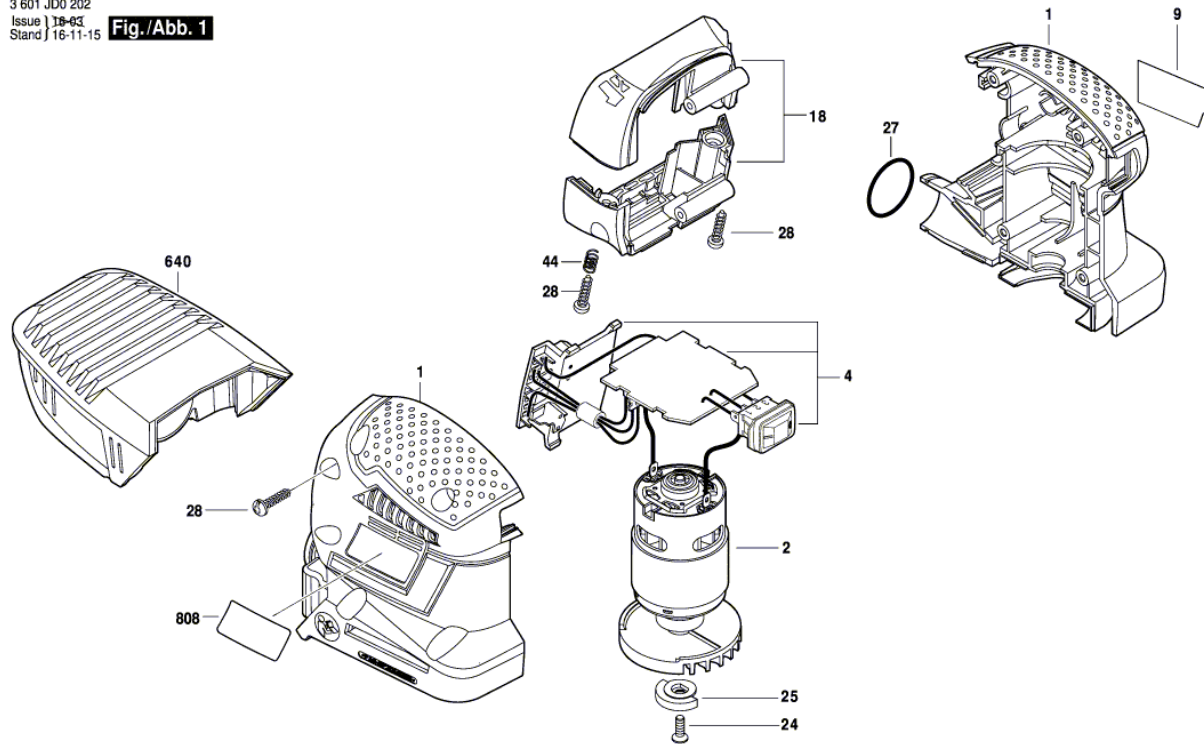

Vue éclatée - E

3 601 JD0 202
Issue | 18-03
Stand | 16-11-15 **Fig./Abb. 1**