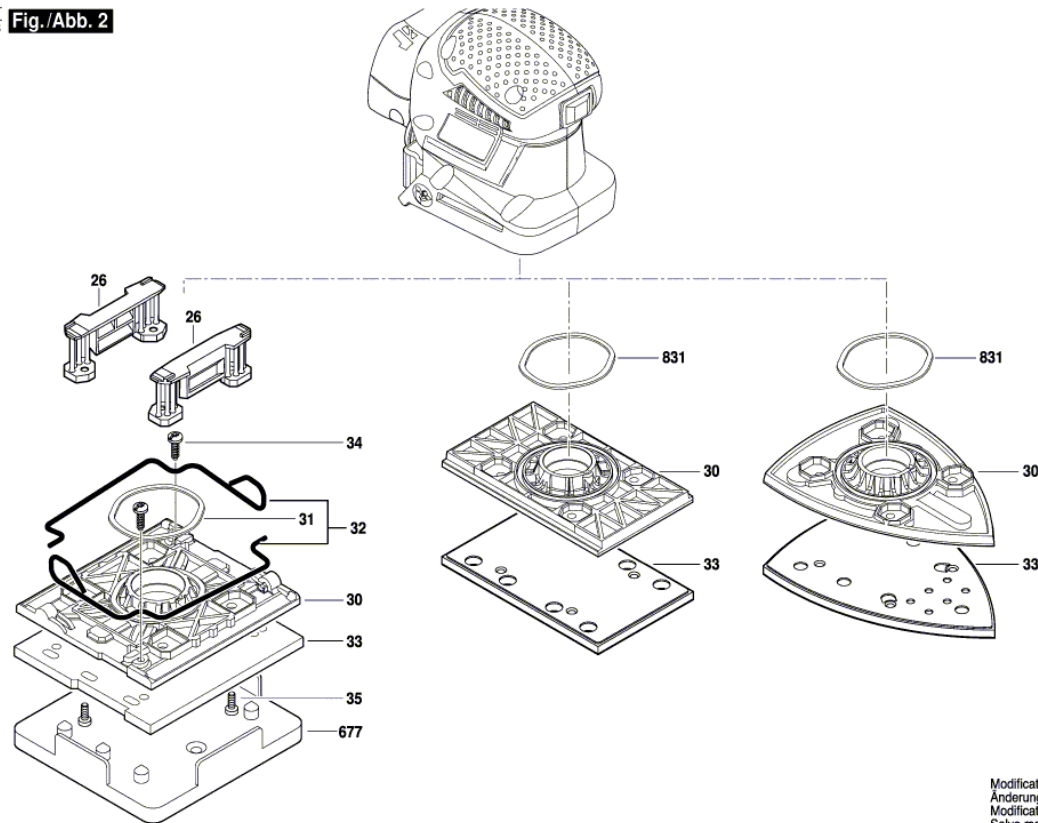

Vue éclatée - E

3 601 JD0 202
Issue | 22-08-11
Stand | 22-03-18 **Fig./Abb. 2**