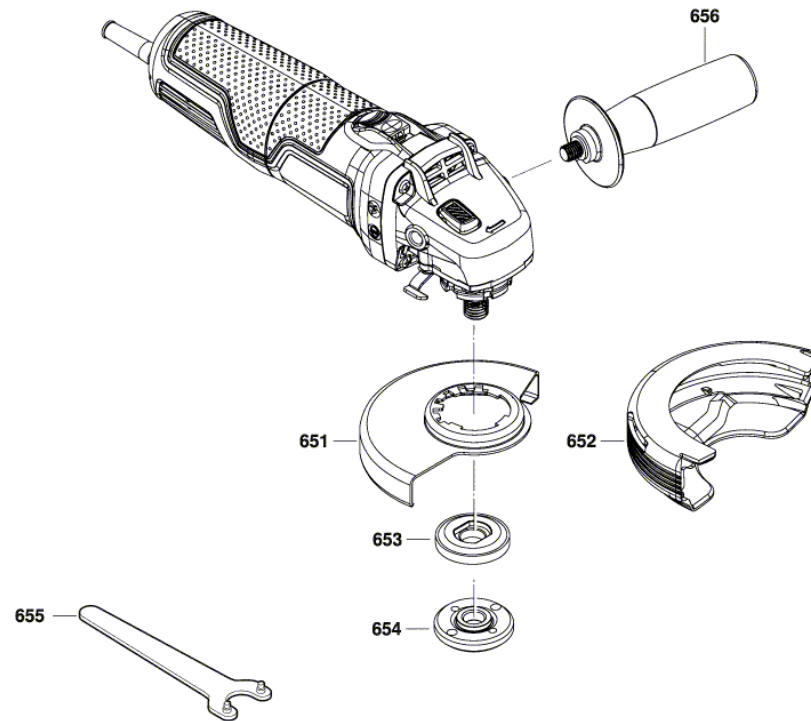

# Meuleuse Angulaire

UniversalGrind 750-115 | 3 603 CE2 001

---

## Table des matières

Vue éclatée.....	2
------------------	---

Vue éclatée - E

3 603 CE2 001  
Stand } 22-05-24 Fig. /Abb. 1  
Issue }

Änderungen vorbehalten  
Modifications reserved  
Modificacions reservadas  
Salvo modificaciones