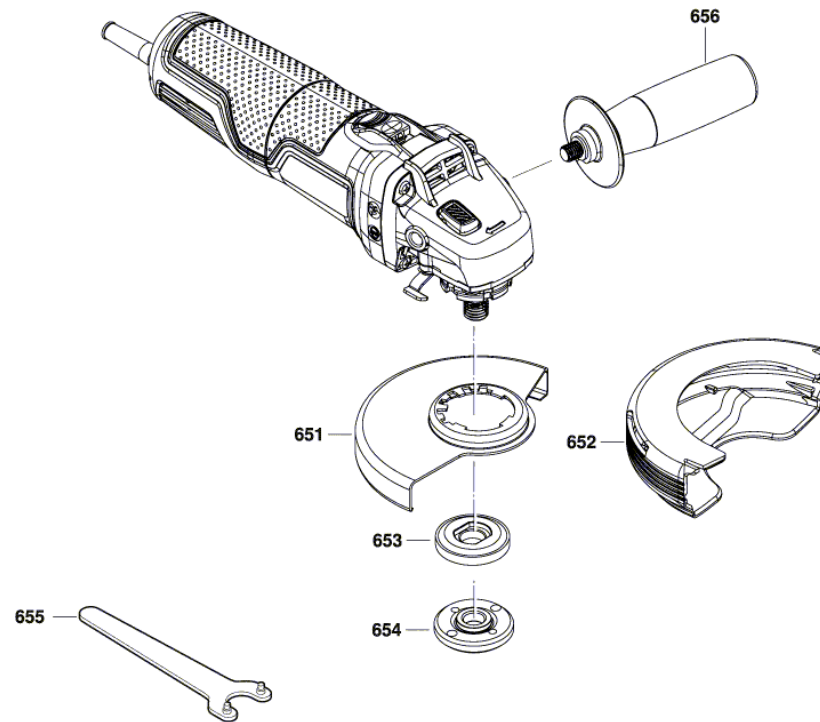

Vue éclatée - E

3 603 CE2 002
Stand } 22-05-24 Fig. /Abb. 1
Issue }

Änderungen vorbehalten
Modifications reserved
Modificacions reservadas
Salvo modificaciones