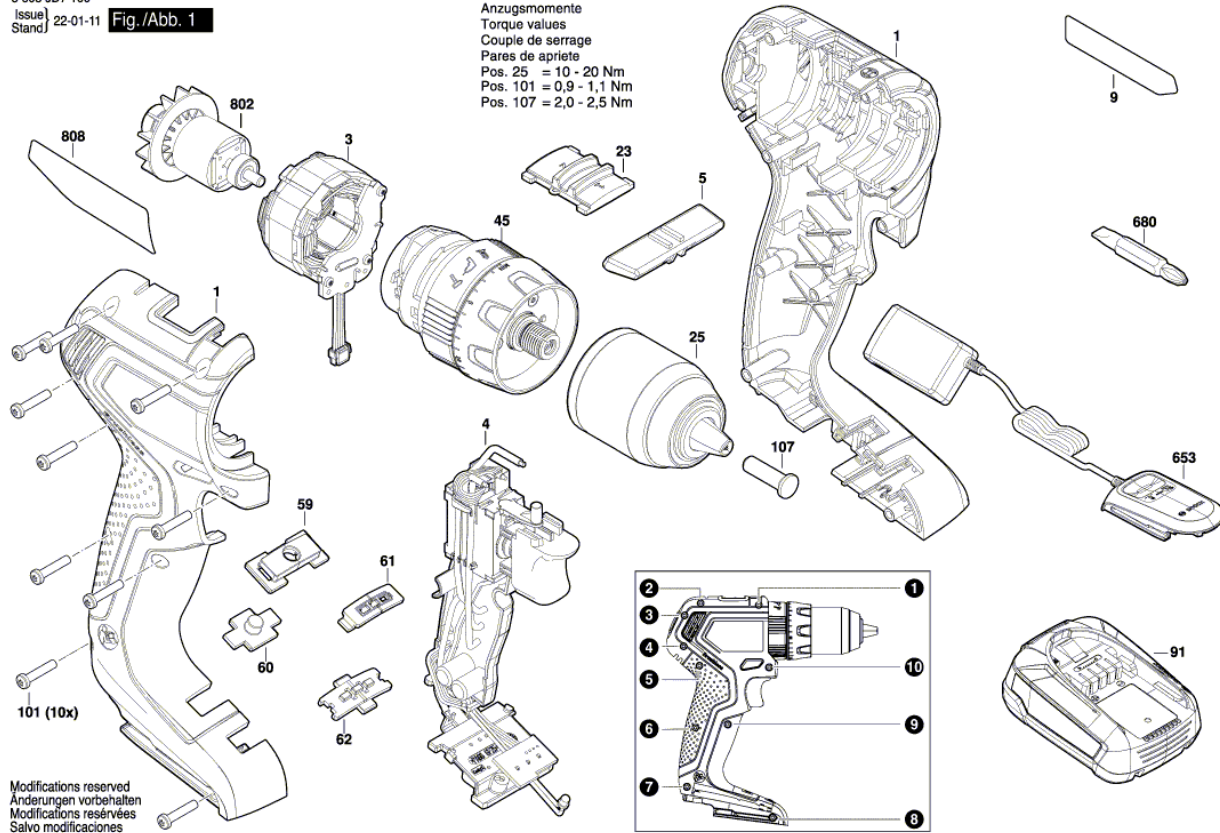

Vue éclatée - E

3 603 JD7 100
Issue | 22-01-11
Stand |

Fig./Abb. 1

Anzugsmomente
Torque values
Couple de serrage
Pares de apriete
Pos. 25 = 10 - 20 Nm
Pos. 101 = 0,9 - 1,1 Nm
Pos. 107 = 2,0 - 2,5 Nm