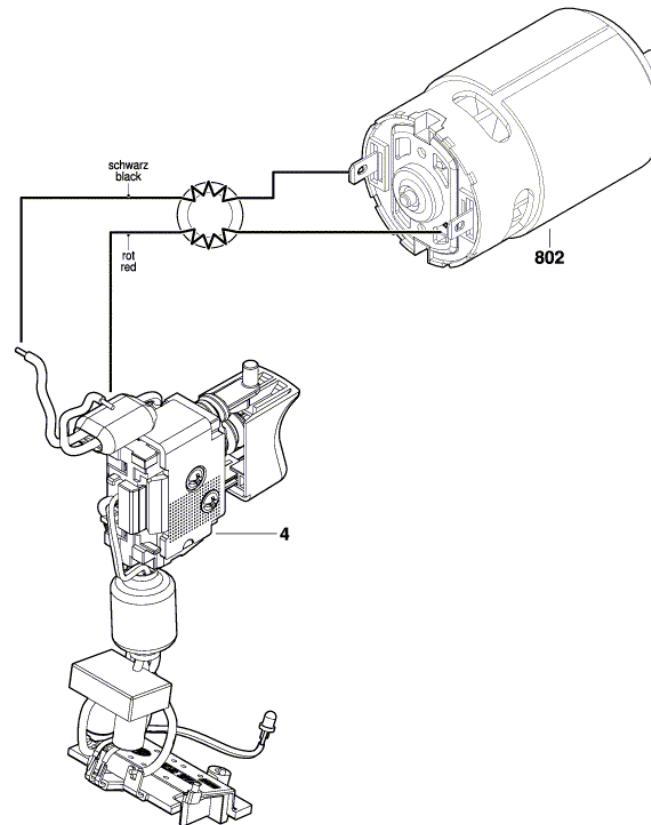

Vue éclatée - E

3 603 JD8 100
Issue | 21-09-01
Stand | **Fig./Abb. 2**