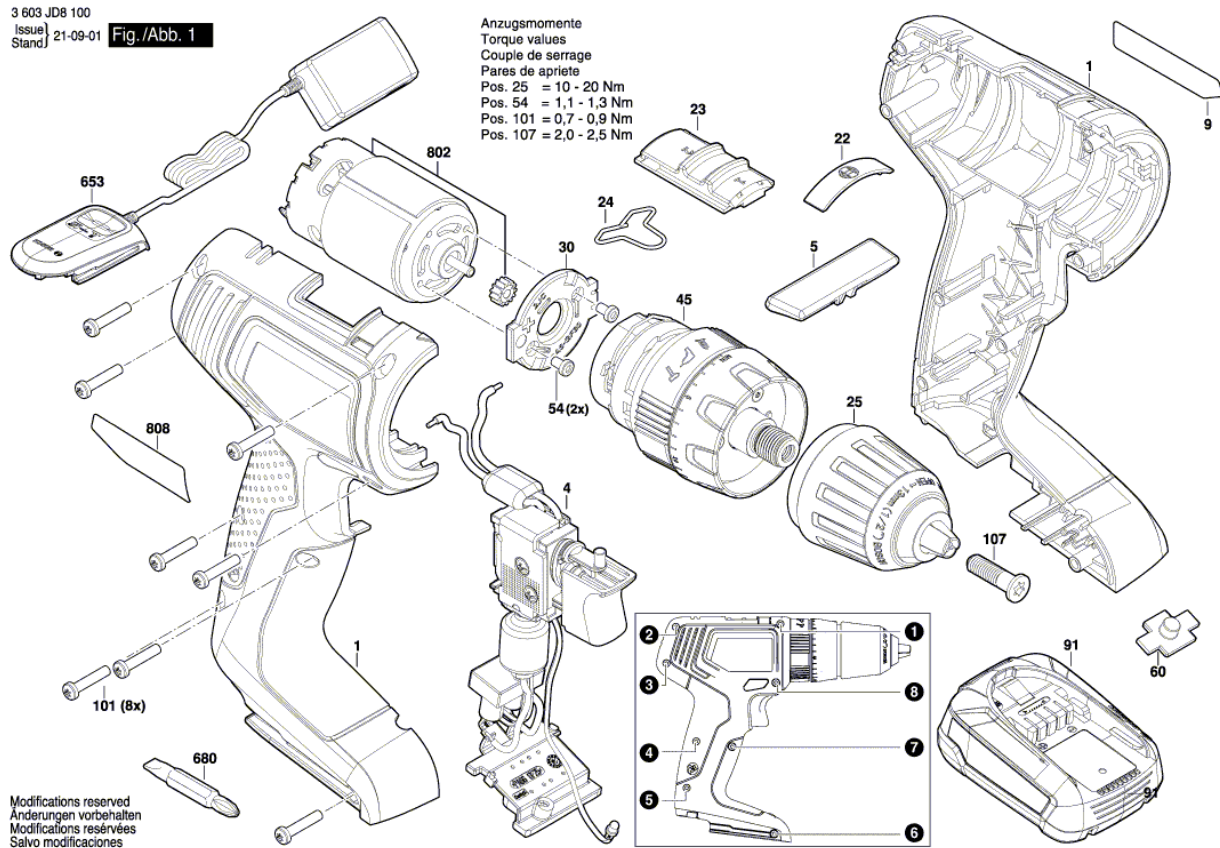

BOSCH

Perceuse Percussion Accu

EasyImpact 18V-40 | 3 603 JD8 100

Table des matières

Vue éclatée.....2

Vue éclatée - E

Vue éclatée - E

3 603 JD8 100
Issue | 21-09-01
Stand | **Fig./Abb. 2**