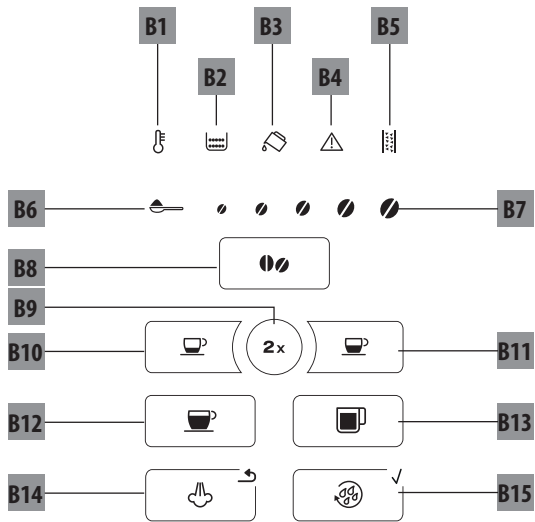

Register Now 
www.delonghi.com/register

ECAM35X.15

咖啡机
使用说明书

咖啡机
使用说明书

BEAN TO CUP ESPRESSO
AND CAPPUCCINO MACHINE
Instruction for Use

Instruction videos available at:
<http://ecam35015.delonghi.com>

De'Longhi

ZH

5

TC

25

EN

43

B

C

A

A24

A23

B

A3

A4

A19

A10

A11

A8

A12

A13

A14

A15

A16

A17