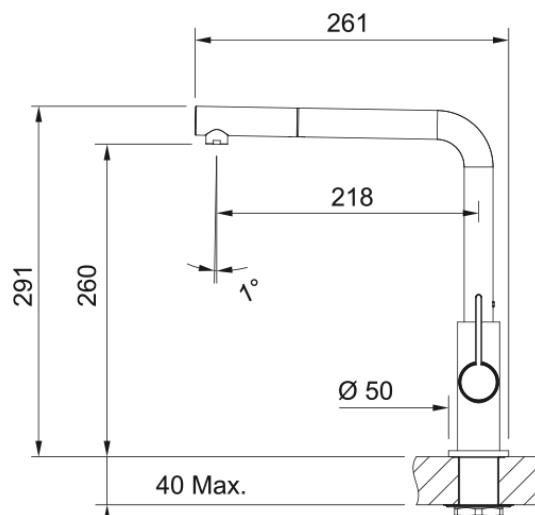

NEPTUNE EVO Douchette Chromé | 115.0373.943

Données

Information produit

Version bec	En forme de L
Couleur	Chrome
Matériau	Laiton
Matériau du flexible	Nylon gris
Matériau de la douchette	Laiton

Dimensions

Diamètre de perçage	35 mm
Diamètre de cartouche	25 mm

Installation

Type de fixation	Fixation intégrée
Raccordement tuyau flexible	3/8"
Longueur tuyau d'alimentation	450 mm

Spécifications produit

Pression	Haute pression
Type de bec	Bec extensible
Position du levier de commande	Levier de commande latéral
Rotation du bec	360°