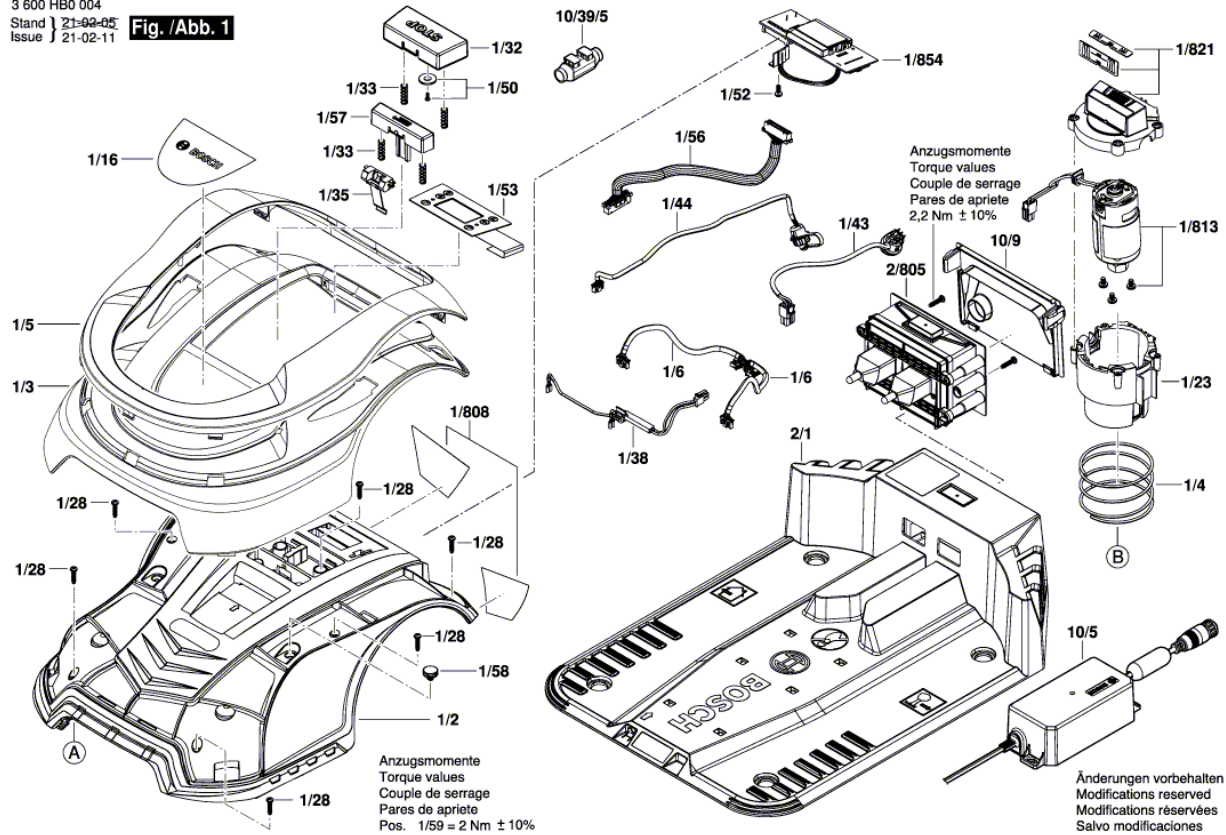

BOSCH

Tondeuse robot

Indego XS 300 | 3 600 HB0 004

Table des matières

Vue éclatée.....2

Vue éclatée - E

3 600 HB0 004
 Stand | 21-09-05
 Issue | 21-02-11

Fig. /Abb. 1

Vue éclatée - E