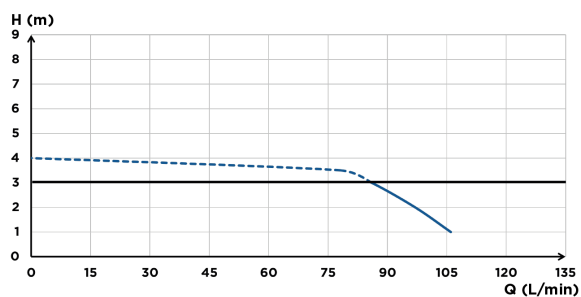

## RACCORDEMENTS

← Diamètre ext. de refoulement : 32 mm

→ Diamètre ext. des entrées : 40 mm

Disque multi-couteaux

## COURBE DE DÉBIT

— Hauteur max. conseillée : 3 m

## CARACTÉRISTIQUES TECHNIQUES

Nombre d'entrée(s)	-	1 avec version LV
Diamètre ext. des entrées	-	40 mm
Diamètre ext. de refoulement	32 mm	
T° max. des eaux entrantes	35 °C	
Volume de chasse	1,8/3 L	
Tension / Fréquence	220-240 V / 50-60 Hz	
Consommation moteur	550 W	
Indice de protection	IP44	
Classe électrique	I	
Niveau sonore	51 dB(A)	
<b>Identification et logistique</b>		
Poids du colis	25 kg	
Code EAN	3308814399011	3308815013268
Code usine	C43STD	C43LV

## DIMENSIONS