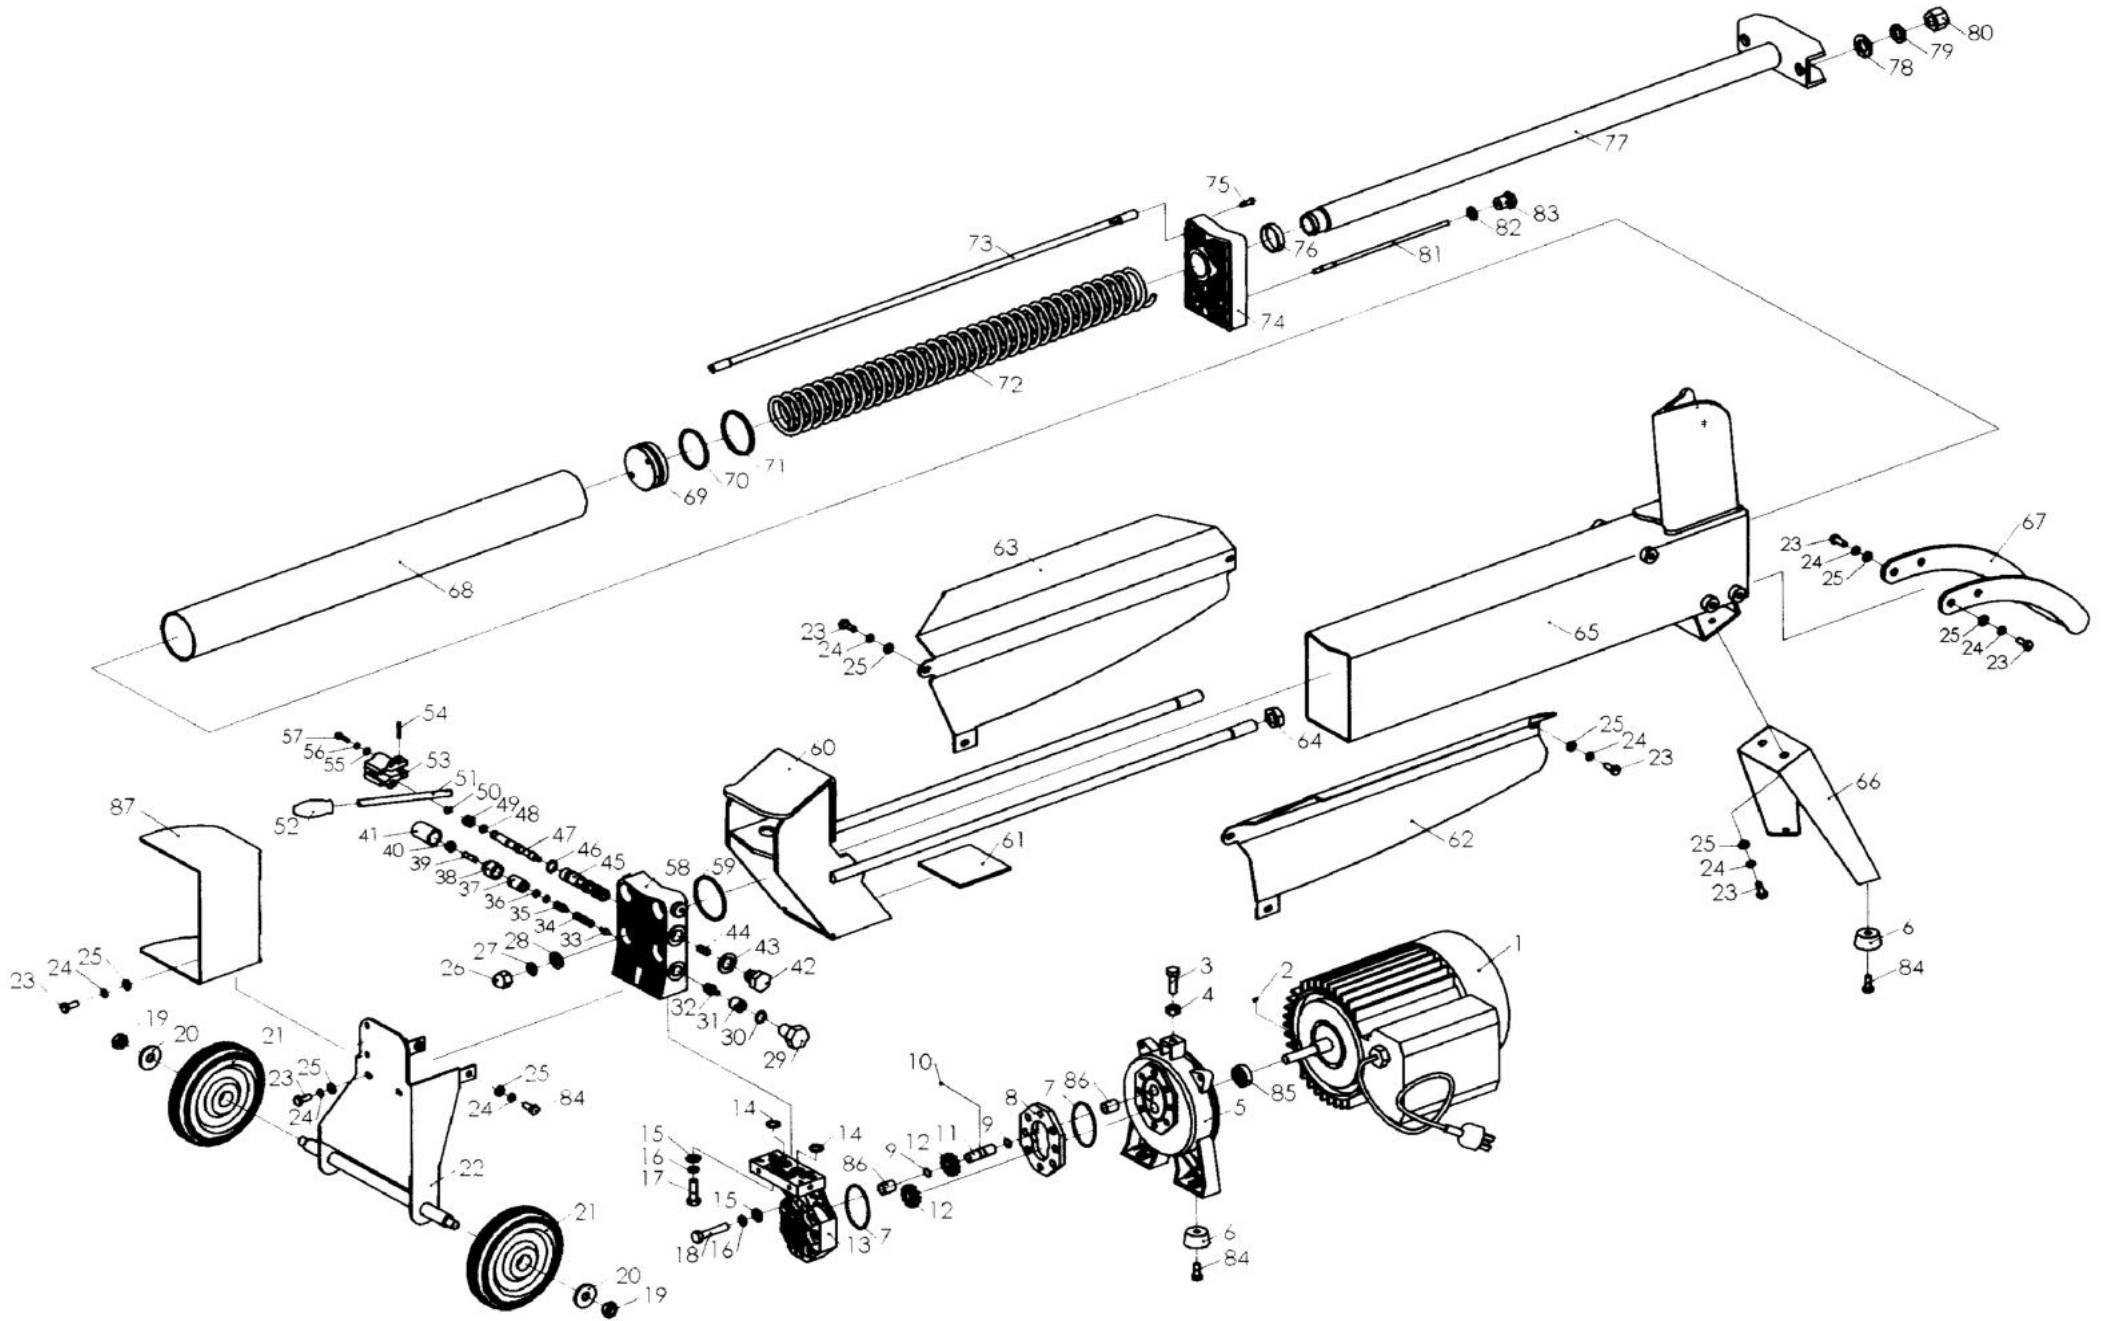

# HECHT<sup>®</sup> 637

made for garden

	OBJ. ČÍSLO	NÁZEV	Qty
1	H65001	motor	
2	H65002	klínek	
3	H65003	šroub	
4	H65004	matice	
5	H65005	Kryt motoru přední	
6	H65006	silénblok	
7	H65007	O kroužek 54*47*3,5	
8	H65008	příruba	
9	H65009	pojistný kroužek	
10	H65010	čep	
11	H65011	klínek	
12	H65012	oz. Kolo	
13	H65013	tělo olejového čerpadla	
14	H65014	O kroužek	
15	H65015	podložka o 8	
16	H65016	těsnění	
17	H65017	šroub M8*30	
18	H65018	šroub M8*45	
19	H63720	matice	
20	H63720	podložka	
21	H65021	kolo	
22	H65022	držák osy kol	
23	H65023	šroub	
24	H65024	pružná podložka	
25	H65025	podložka	
26	H65026	matice	
27	H65027	pružná podložka	
28	H65028	podložka	
29	H65029	šroub	
30	H65030	O kroužek 16*12*2	
31	H65031	šroub	
32	H63732		
33	H63733		
34	H65034	pružina	
35	H63735		
36	H65036	O kroužek 8*4*2	
37	H63737	pouzdro	

	OBJ. ČÍSLO	NÁZEV	Qty
38	H65038	matice	
39	H65039	šroub	
40	H65040	matice	
41	H65041	pouzdro	
42	H65042	šroub	
43	H65043	těsnící podložka CU	
44	H65044	pružina	
45	H65045	kontrolní hřídel	
46	H65046	O kroužek 15*11*2	
47	H65047		
48	H65048	O kroužek 9*6*1,5	
49	H65049		
50	H65050	pojist. kroužek o 8mm	
51	H65051	páčka	
52	H65052	držadlo	
53	H65053	držák	
54	H65054	čep	
55	H65055	podložka	
56	H65056	pružná podložka	
57	H65057	šroub	
58	H65058	kryt olejové skříně	
59	H65059	O kroužek 56*49*3,5	
60	H63760	přítlačná deska s vedením	
61	H65061	plast. Podložka	
62	H65062	pravý kryt	
63	H65063	levý kryt	
64	H65064	matice	
65	H63765	Tělo štípačky	
66	H65066	držák	
67	H65067	opěrka	
68	H63768	válec prům.55	
69	H63769	píst	
70	H65070	o kroužek 51*44*3,5	
71	H63771	plastový kroužek	
72	H63772	pružina	
73	H63773		
74	H65074	kryt válce	

	<b>OBJ. ČÍSLO</b>	<b>NÁZEV</b>	<b>Qty</b>
75	H65075	odvzdušňovací šroub	
76	H65076	těsnící kroužek	
77	H63777	pístnice prům. 30	
78	H65078	podložka	
79	H65079	pružná podložka	
80	H65080	matice	
81	H65081	měrka oleje	
82	H65082	o kroužek	
83	H65083	matice	
84	H65084	šroub	
85	H65085	těsnění 11*26*7	
86	H65086	ložisko	
87	H65087	přední kryt	