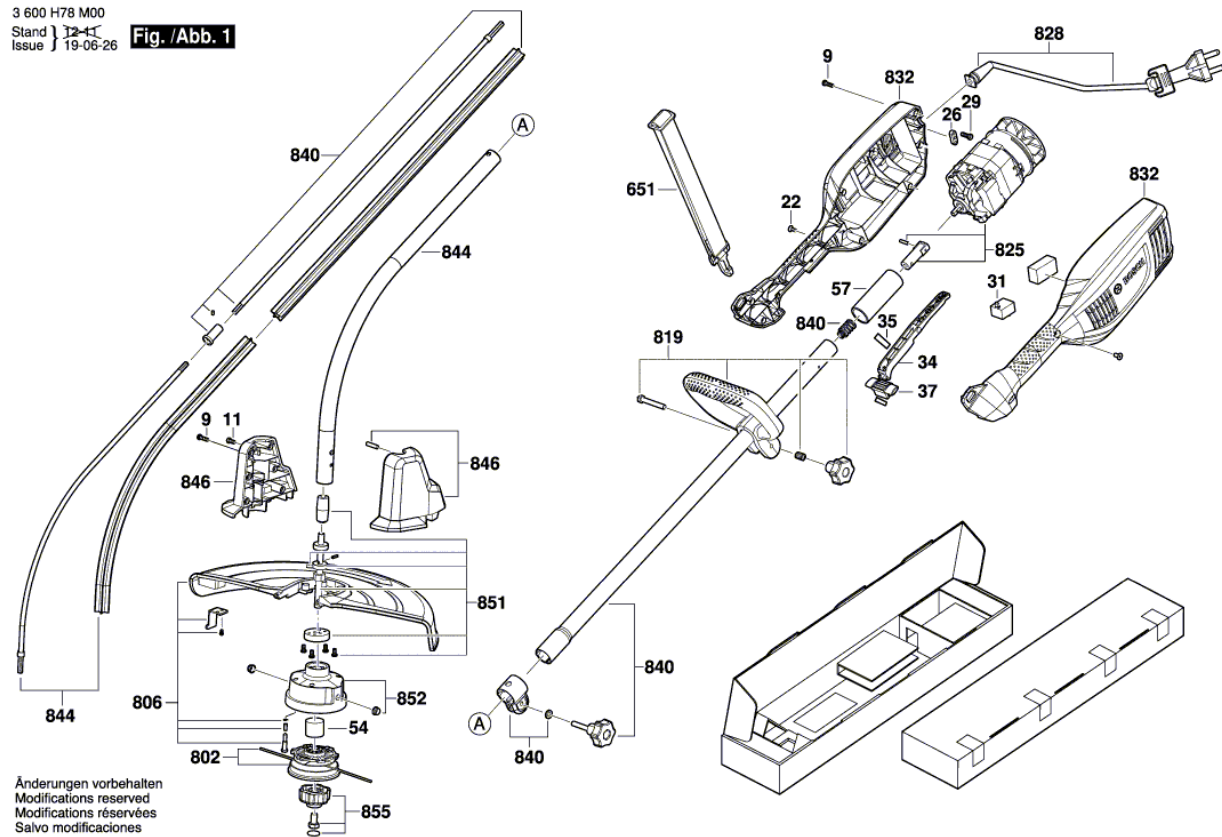

Ábra - típus - E

3 600 H78 M00
Stand } 12-11
Issue } 19-06-26

Fig. /Abb. 1