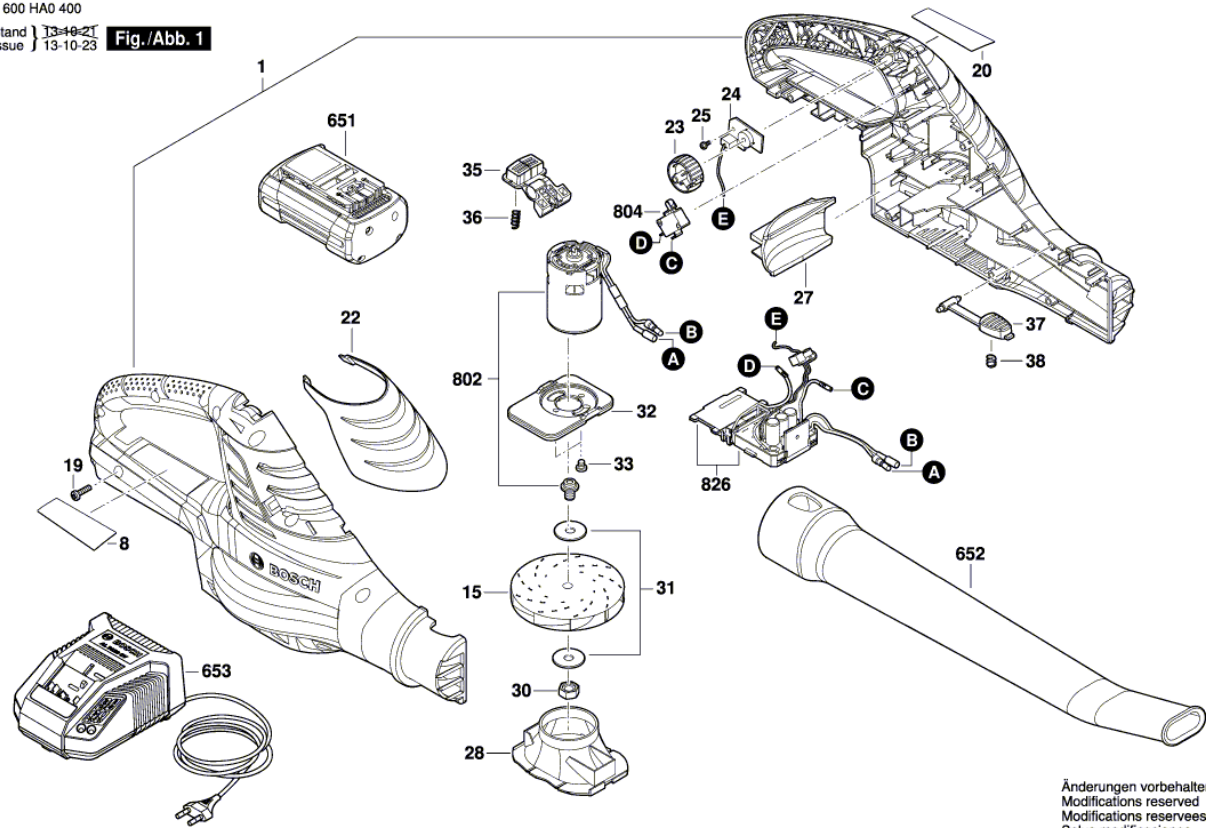

Ábra - típus - E

3 600 HA0 400
Stand | 13-10-21
Issue | 13-10-23 **Fig./Abb. 1**