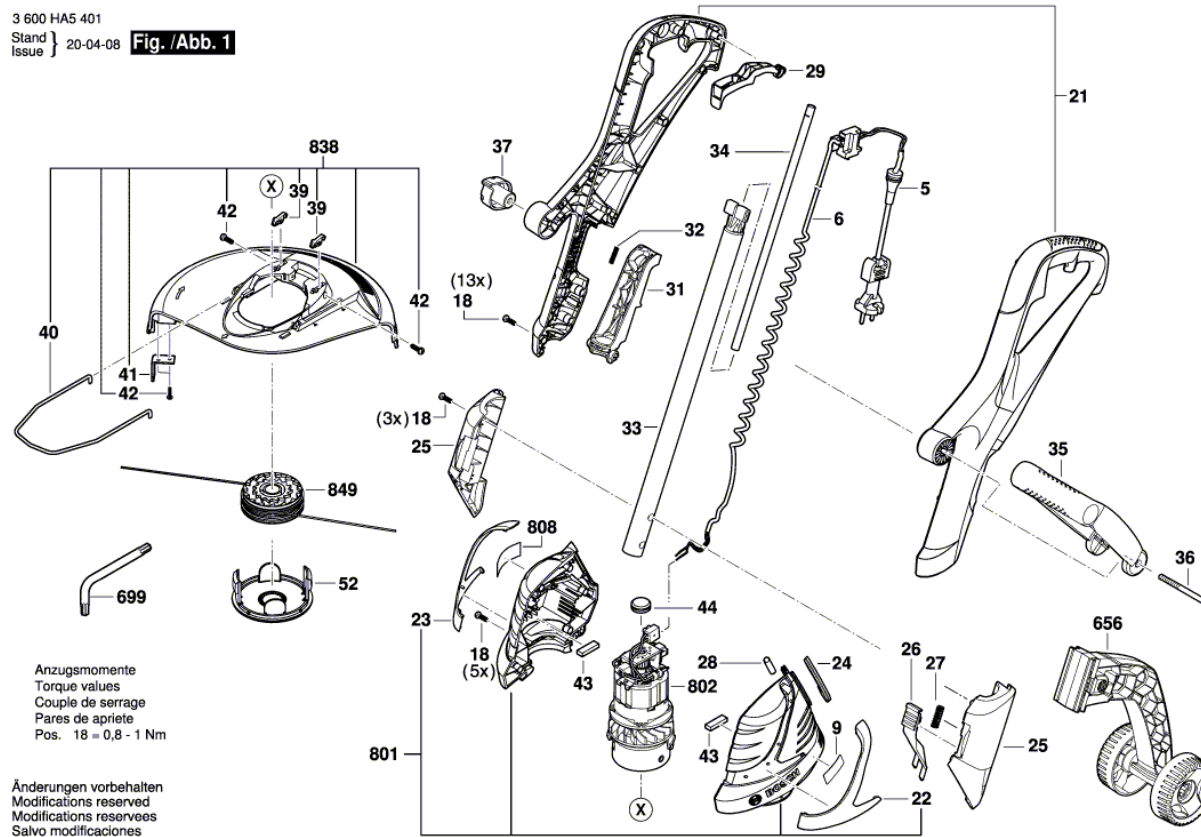

BOSCH

Fűszegélynyíró

ART 30 | 3 600 HA5 401

Tartalom

Ábra - típus.....	2
-------------------	---

Ábra - típus - E

3 600 HA5 401
 Stand } 20-04-08 Fig. /Abb. 1
 Issue }

Ábra - típus - E

3 600 HA5 401
Stand } 20-04-08 Fig. /Abb. 2
Issue }

Änderungen vorbehalten
Modifications reserved
Modificaciones reserves
Salvo modificaciones