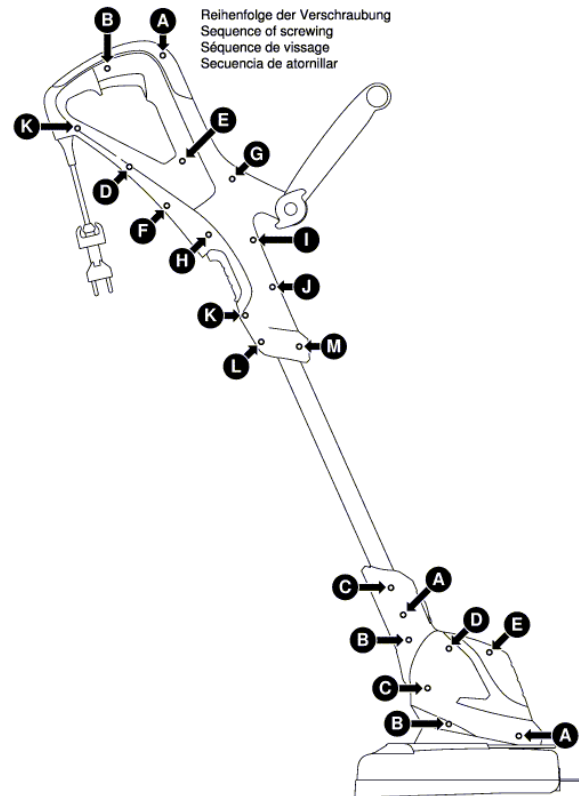

BOSCH

Fűszegélynyíró

ART 30 | 3 600 HA5 401

Tartalom

Ábra - típus.....	2
-------------------	---

Ábra - típus - E

3 600 HA5 401
 Stand } 20-04-08 Fig. /Abb. 1
 Issue }

Ábra - típus - E

3 600 HA5 401
Stand } 20-04-08 Fig. /Abb. 2
Issue }

Änderungen vorbehalten
Modifications reserved
Modificaciones reserves
Salvo modificaciones