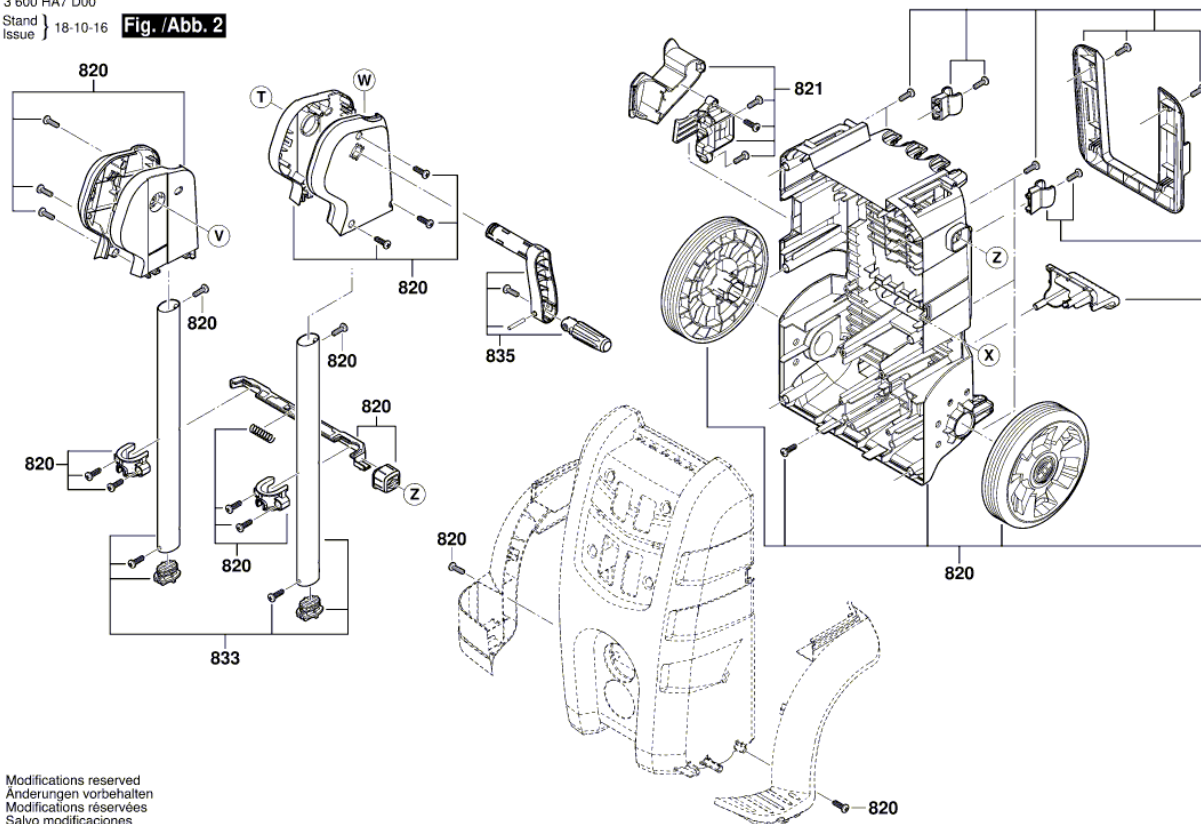

Ábra - típus - E

3 600 HA7 D00
Stand Issue } 18-10-16 Fig. /Abb. 2