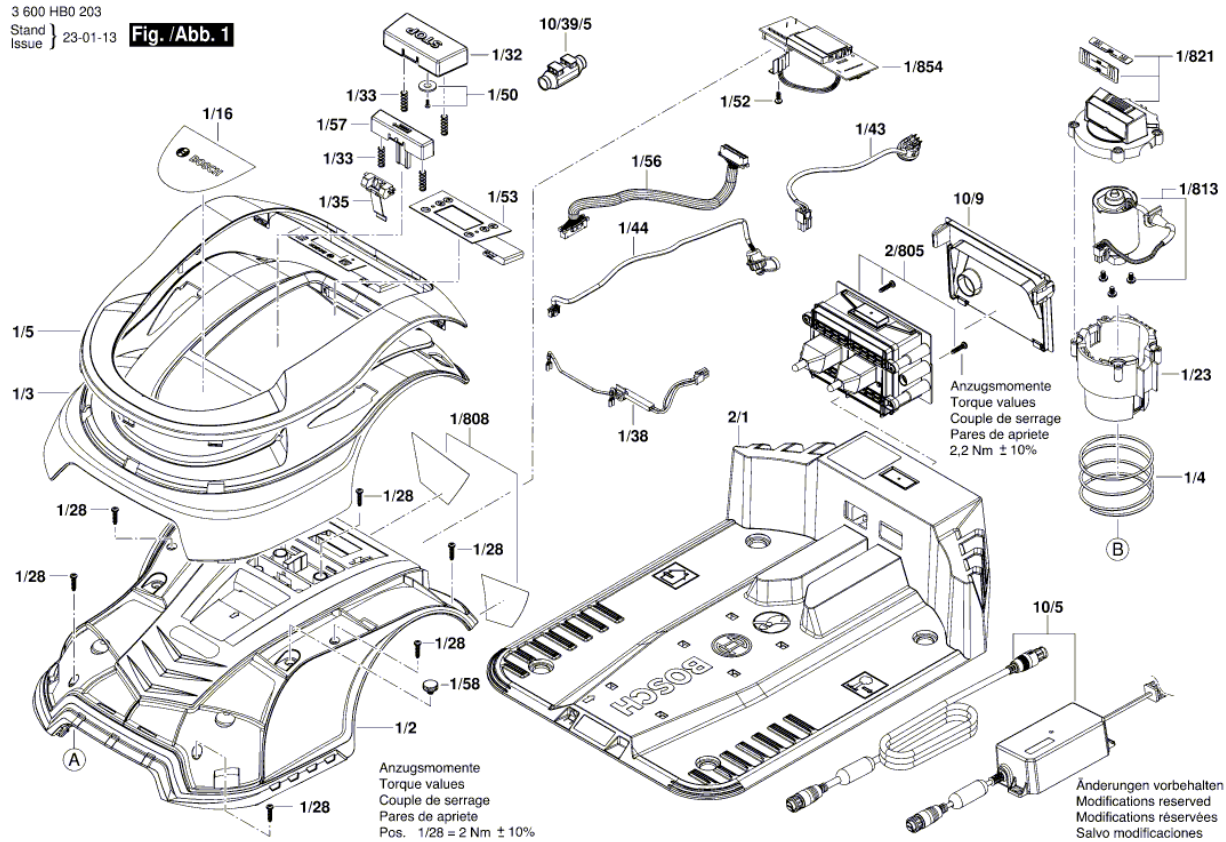

BOSCH

Autonóm fűnyírógép

Indego M 700 | 3 600 HB0 203

Tartalom

Ábra - típus.....	2
-------------------	---

Ábra - típus - E

Ábra - típus - E

3 600 HB0 203
 Stand } 23-01-13
 Issue } **Fig./Abb. 2**