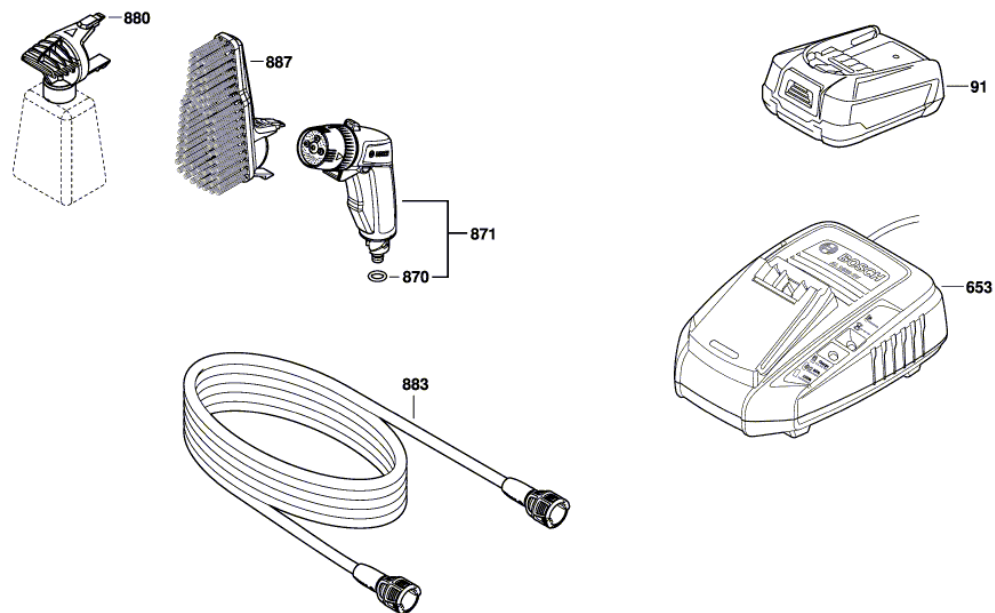

BOSCH

Akku. magasnyomású mosó

Fontus | 3 600 HB6 100

Tartalom

Ábra - típus.....	2
-------------------	---

Ábra - típus - E

Ábra - típus - E

3 600 HB6 100
Stand } 21-02-23
Issue } **Fig./Abb. 2**