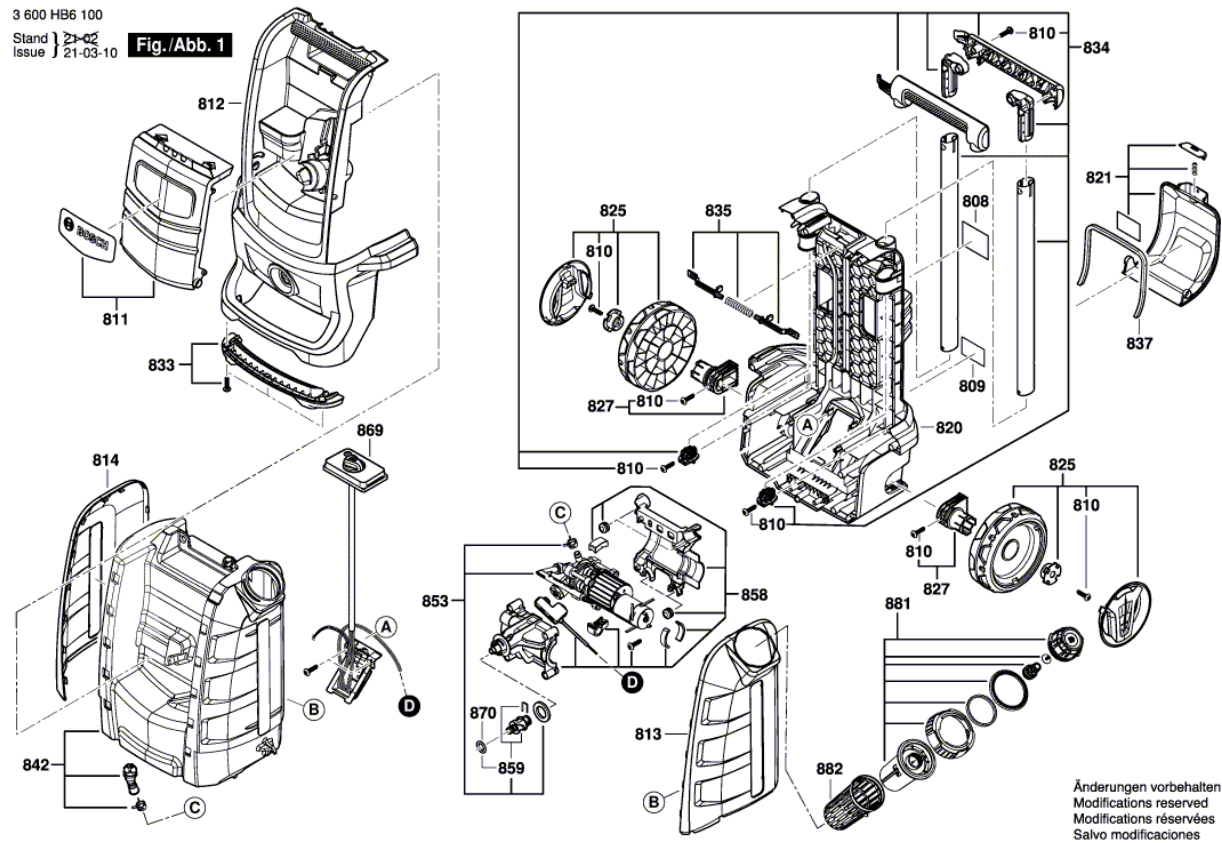

BOSCH

Akku. magasnyomású mosó

Fontus | 3 600 HB6 100

Tartalom

Ábra - típus.....	2
-------------------	---

Ábra - típus - E

Ábra - típus - E

3 600 HB6 100
Stand } 21-02-23
Issue } **Fig./Abb. 2**