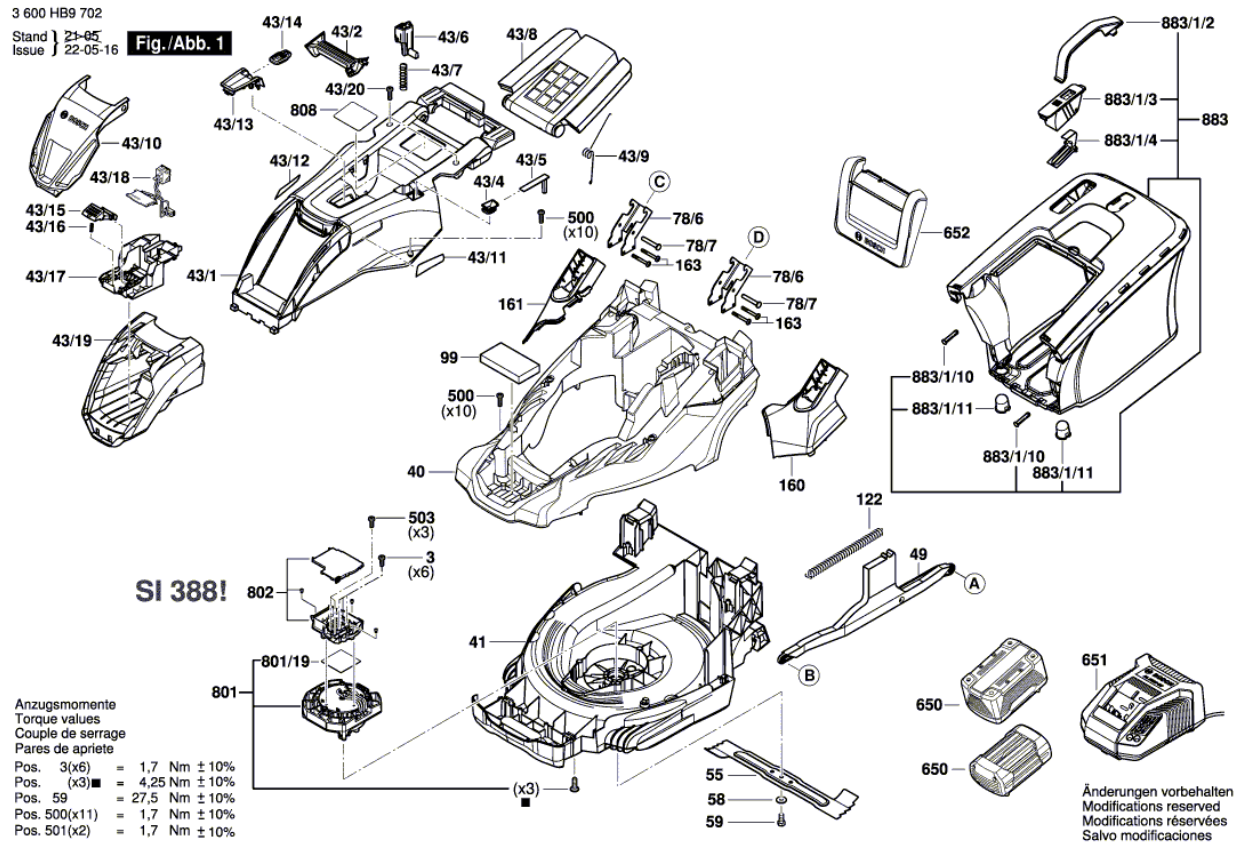

BOSCH

Fűnyíró

AdvancedRotak 36-850 | 3 600 HB9 802

Tartalom

Ábra - típus.....	2
-------------------	---

Ábra - típus - E

Ábra - típus - E

3 600 HB9 702