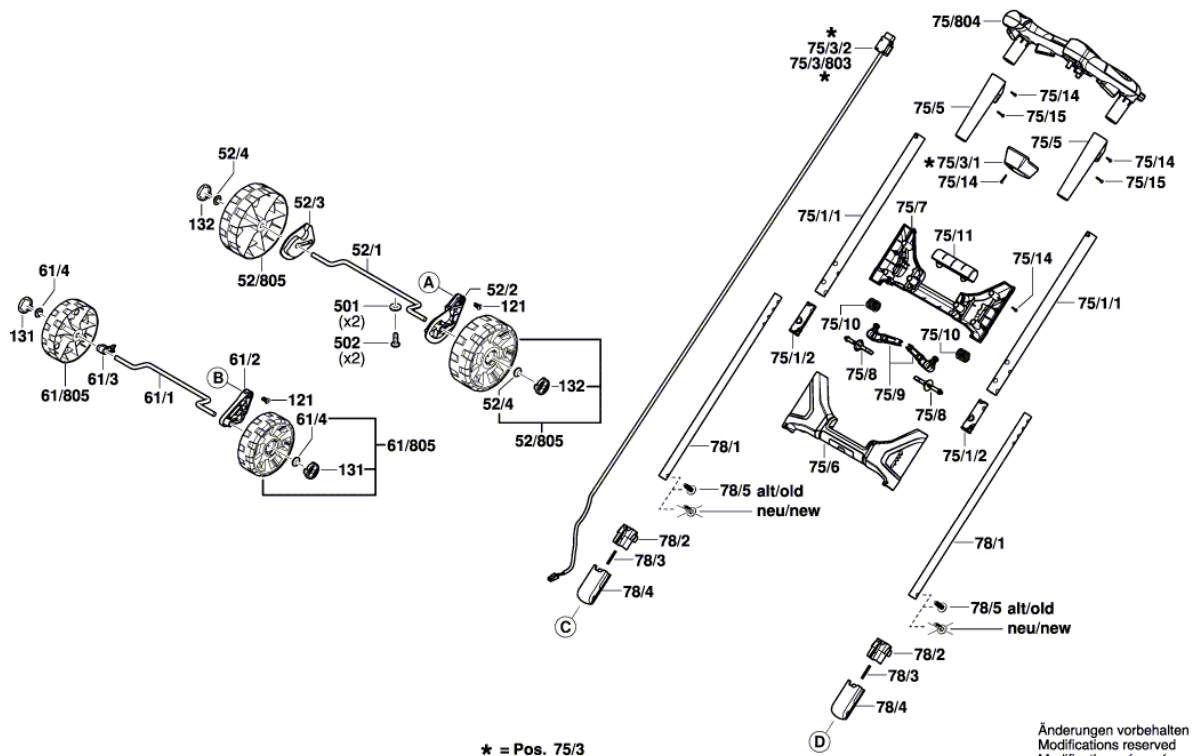

Ábra - típus - E

3 600 HB9 702

Stand | 21-05-10
Issue | 21-06-01

Fig./Abb. 2