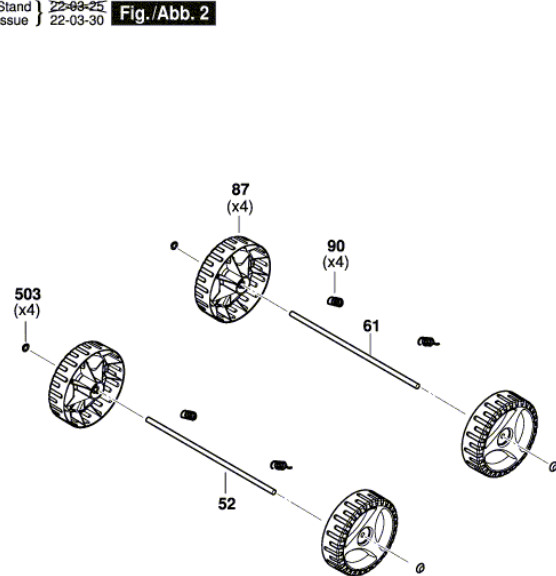

Ábra - típus - E

3 600 HB9 D00
Stand | 22-09-25
Issue | 22-03-30 **Fig./Abb. 2**

Anzugsmomente
Torque values
Couple de serrage
Pares de apriete
Pos 504 = 1,6 - 1,8 Nm
4 = 0,8 - 1,0 Nm
3 = 2,0 - 2,2 Nm
59 = 17 - 20 Nm