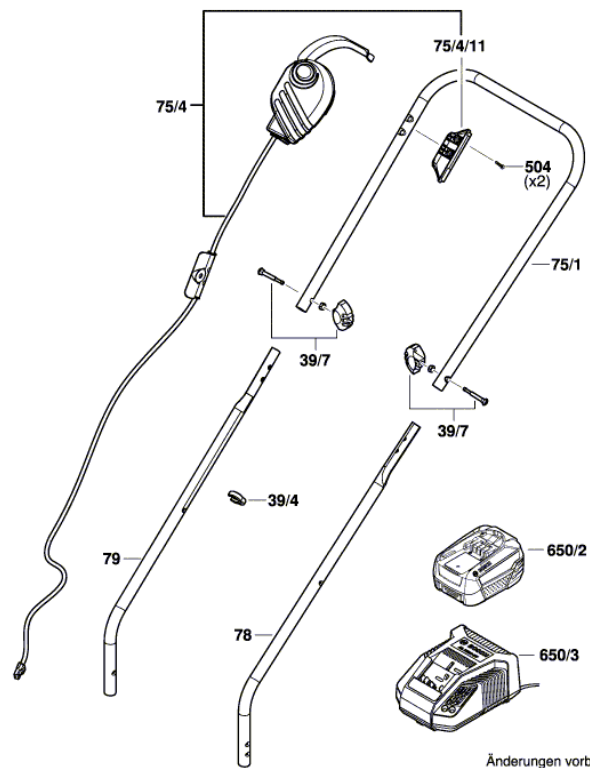

Ábra - típus - E

3 600 HB9 D00
Stand | 22-09-25
Issue | 22-03-30 **Fig./Abb. 2**

Anzugsmomente
Torque values
Couple de serrage
Pares de apriete
Pos 504 = 1,6 - 1,8 Nm
4 = 0,8 - 1,0 Nm
3 = 2,0 - 2,2 Nm
59 = 17 - 20 Nm