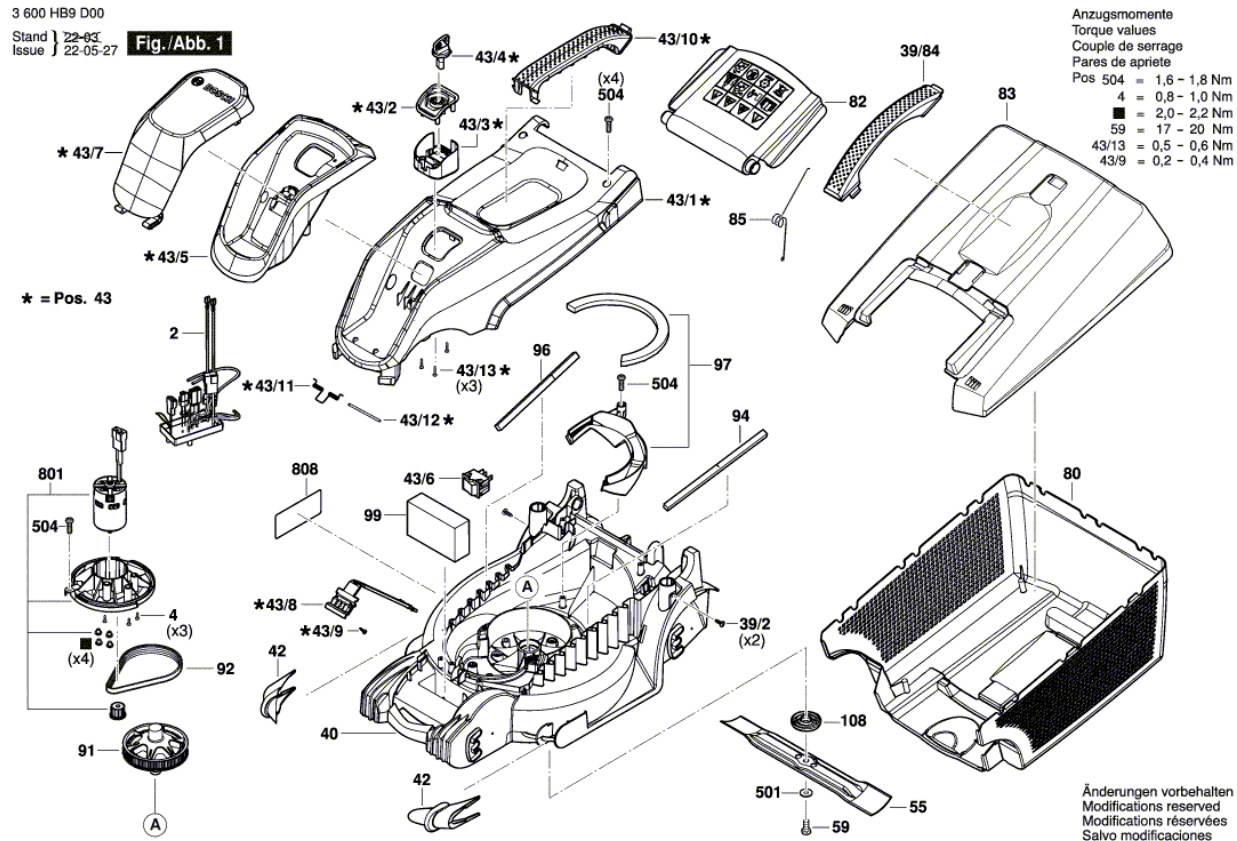

BOSCH

Fűnyíró

EasyMower 18V-32-200 | 3 600 HB9 D00

Tartalom

Ábra - típus.....	2
-------------------	---

Ábra - típus - E

Ábra - típus - E

3 600 HB9 D00
 Stand | 22-09-25
 Issue | 22-03-30 **Fig./Abb. 2**

Anzugsmomente
 Torque values
 Couple de serrage
 Pares de apriete
 Pos 504 = 1,6 - 1,8 Nm
 4 = 0,8 - 1,0 Nm
 3 = 2,0 - 2,2 Nm
 59 = 17 - 20 Nm

Änderungen vorbehalten
 Modifications reserved
 Modifications réservées
 Salvo modificaciones