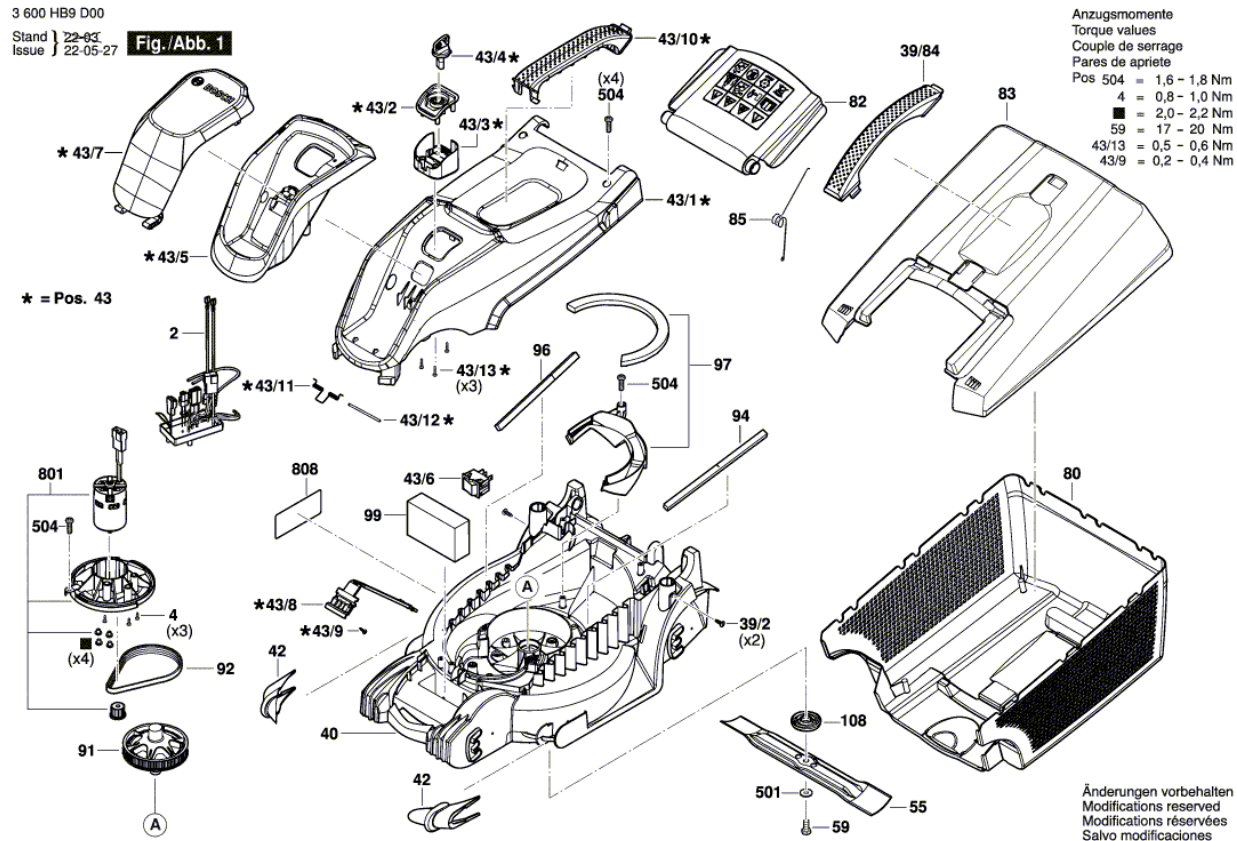

BOSCH

Fűnyíró

EasyMower 18V-32-200 | 3 600 HB9 D00

Tartalom

Ábra - típus.....	2
-------------------	---

Ábra - típus - E

Ábra - típus - E

3 600 HB9 D00
 Stand | 22-09-25
 Issue | 22-03-30 **Fig./Abb. 2**

Anzugsmomente
 Torque values
 Couple de serrage
 Paires de apriete
 Pos 504 = 1,6 - 1,8 Nm
 4 = 0,8 - 1,0 Nm
 3 = 2,0 - 2,2 Nm
 59 = 17 - 20 Nm

Änderungen vorbehalten
 Modifications reserved
 Modifications réservées
 Salvo modificaciones