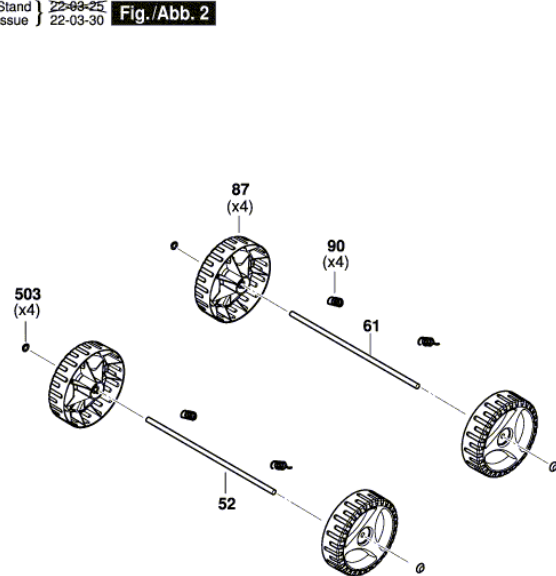

Ábra - típus - E

3 600 HB9 D00
Stand | 22-09-25
Issue | 22-03-30 **Fig./Abb. 2**

Anzugsmomente
Torque values
Couple de serrage
Paires de apriete
Pos 504 = 1,6 - 1,8 Nm
4 = 0,8 - 1,0 Nm
3 = 2,0 - 2,2 Nm
59 = 17 - 20 Nm