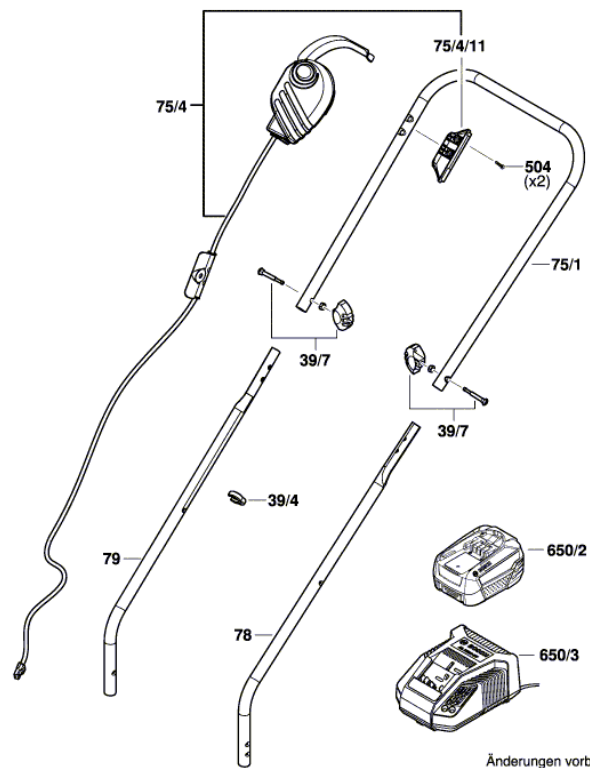

Ábra - típus - E

3 600 HB9 D00
Stand | 22-09-25
Issue | 22-03-30 **Fig./Abb. 2**

Anzugsmomente
Torque values
Couple de serrage
Paires de apriete
Pos 504 = 1,6 - 1,8 Nm
4 = 0,8 - 1,0 Nm
3 = 2,0 - 2,2 Nm
59 = 17 - 20 Nm