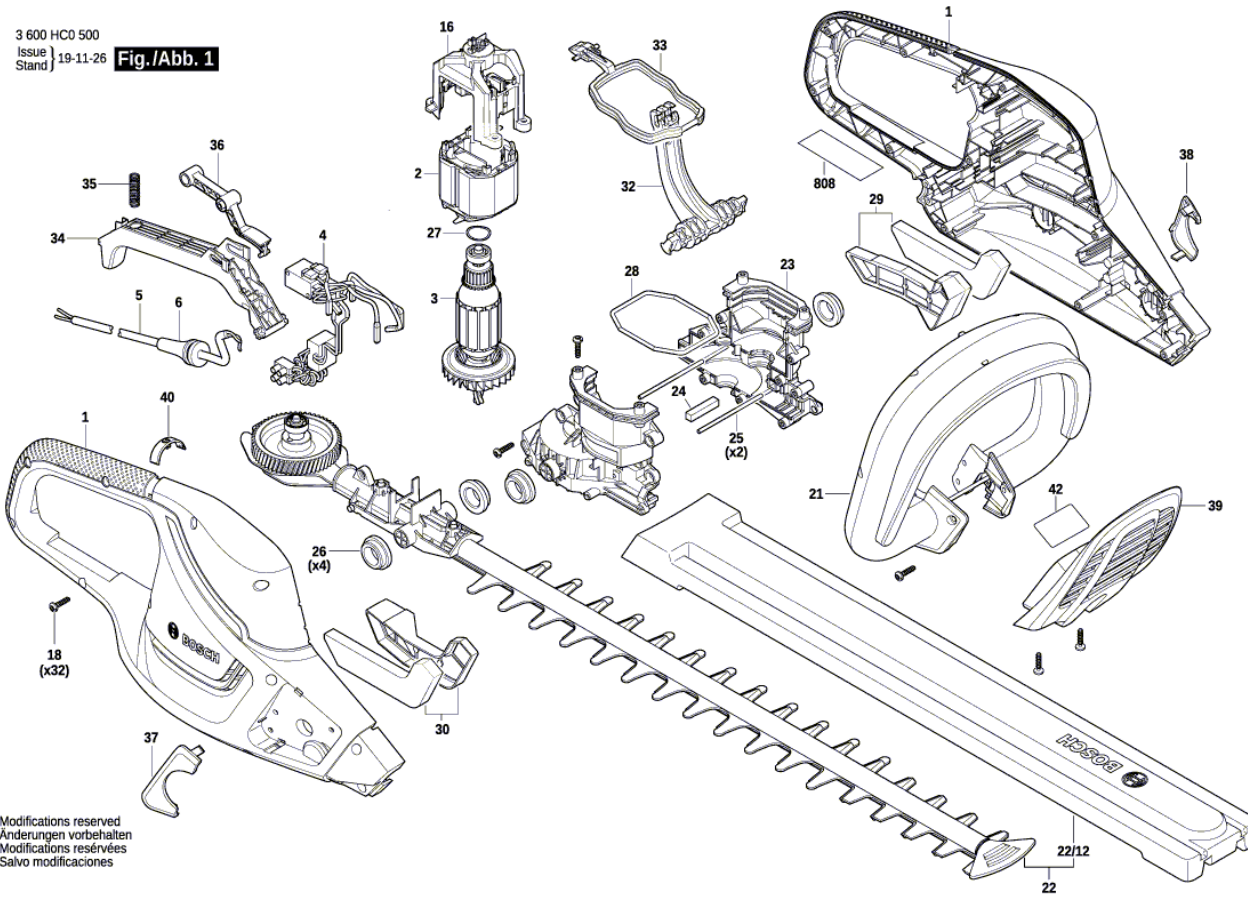

Ábra - típus - E