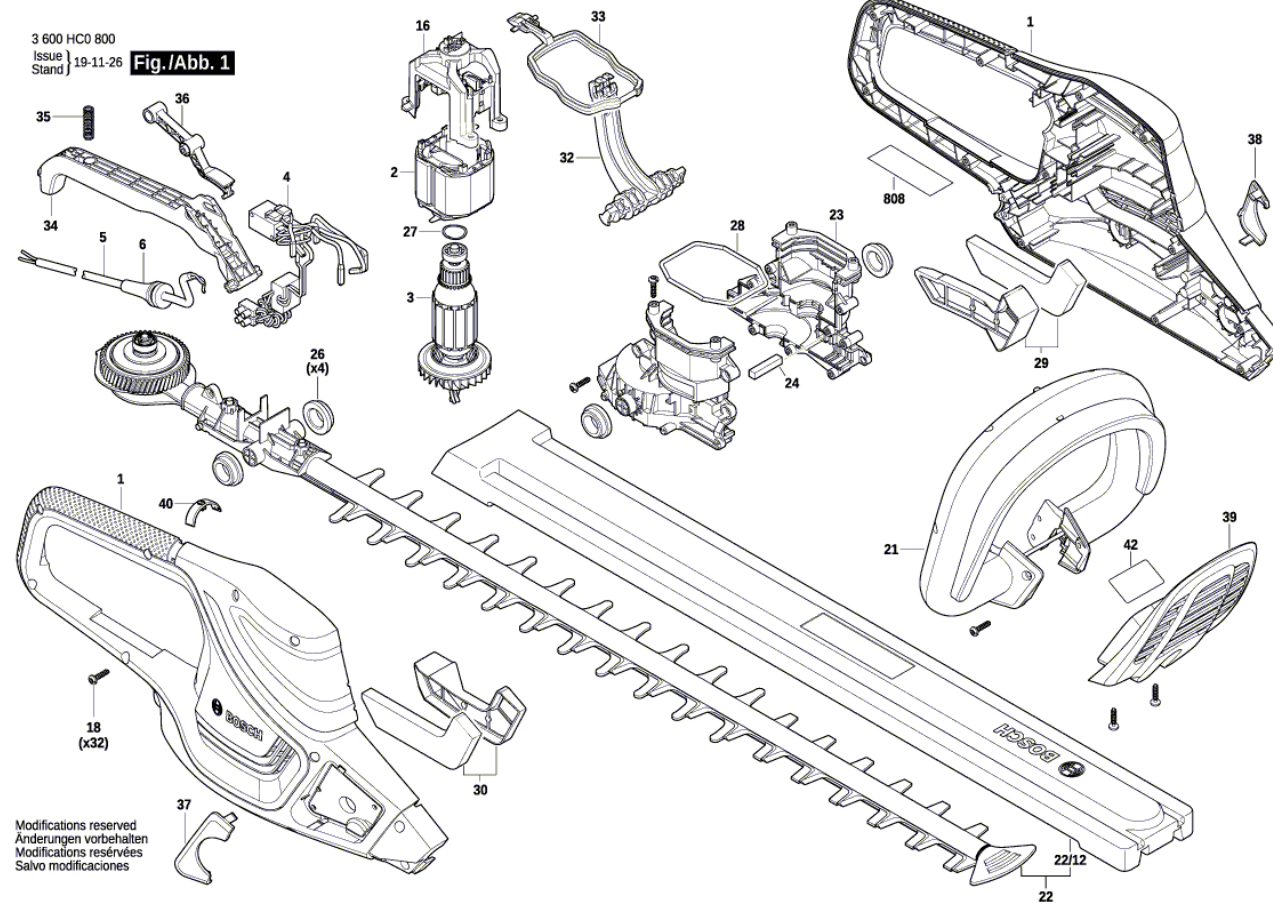

BOSCH

Sövényvágó

AdvancedHedgecut 65 | 3 600 HC0 802

Tartalom

Ábra - típus..... 2

Ábra - típus - E

Ábra - típus - E