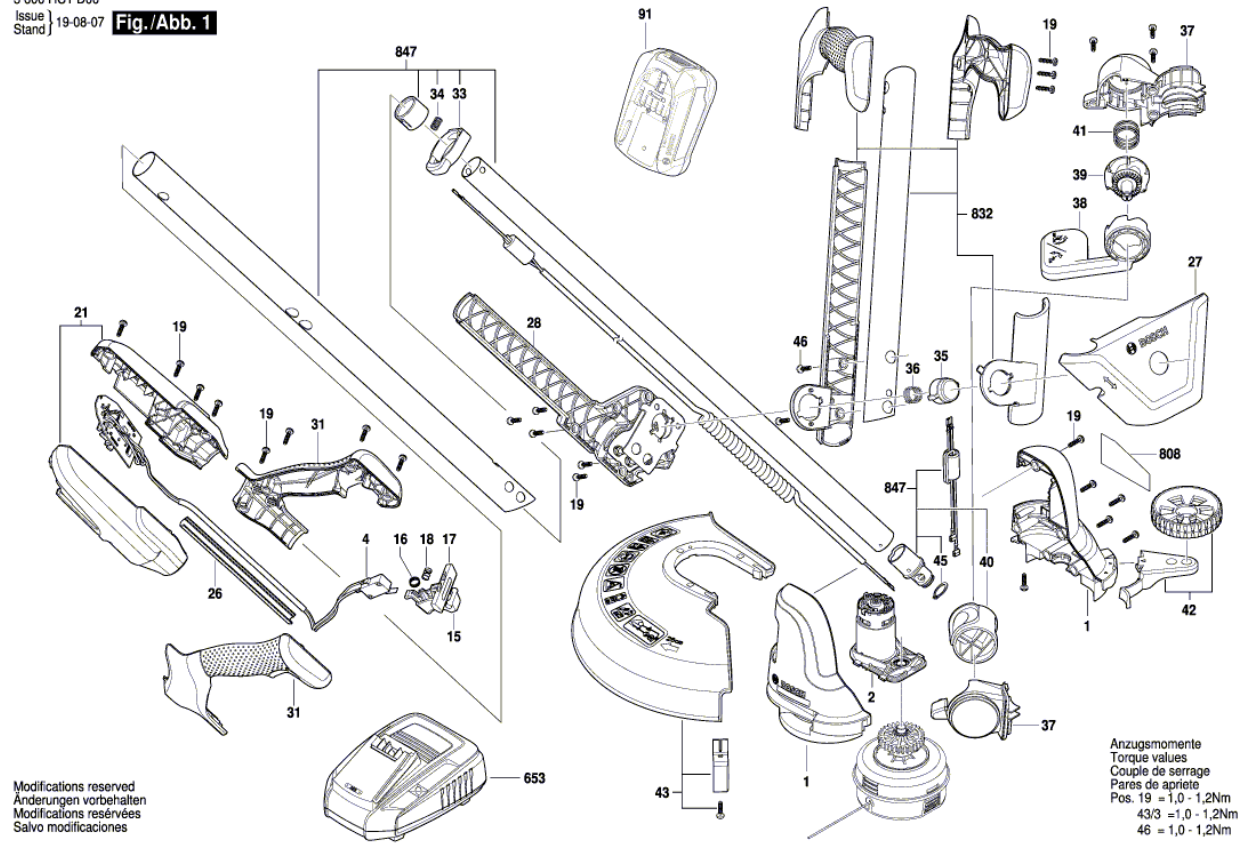

BOSCH

Fűszegélynyíró

UniversalGrassCut 18 | 3 600 HC1 D03

Tartalom

Ábra - típus.....	2
-------------------	---

Ábra - típus - E

3 600 HC1 D00
 Issue |
 Stand | 19-08-07 **Fig./Abb. 1**

Ábra - típus - E

3 600 HC1 D00
Issue | 19-03-16
Stand | **Fig./Abb. 2**

Modifications reserved
Änderungen vorbehalten
Modifications réservées
Salvo modificaciones

Ábra - típus - E

3 600 HC1 D00
Issue |
Stand |

19-03-21 **Fig./Abb. 3**

Screw torque sequence
Drehmomentfolge der Schraube

Modifications reserved
Änderungen vorbehalten
Modifications réservées
Salvo modificaciones