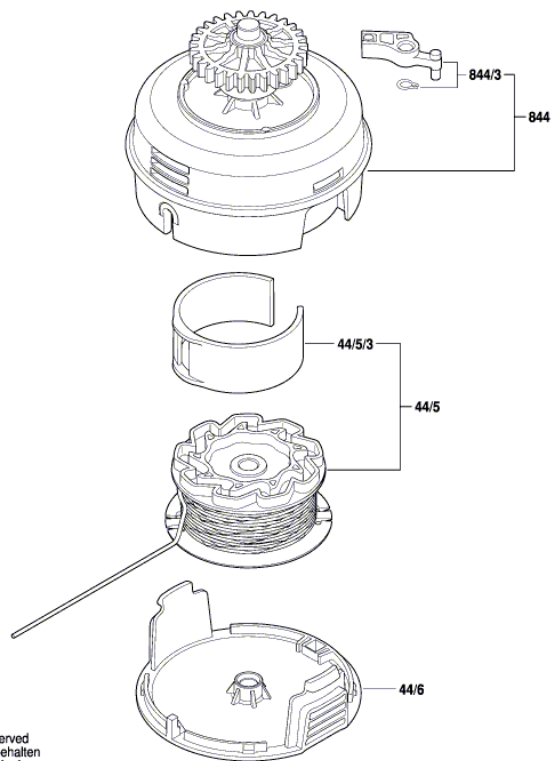

Ábra - típus - E

3 600 HC1 D00
Issue | 19-03-16
Stand | **Fig./Abb. 2**