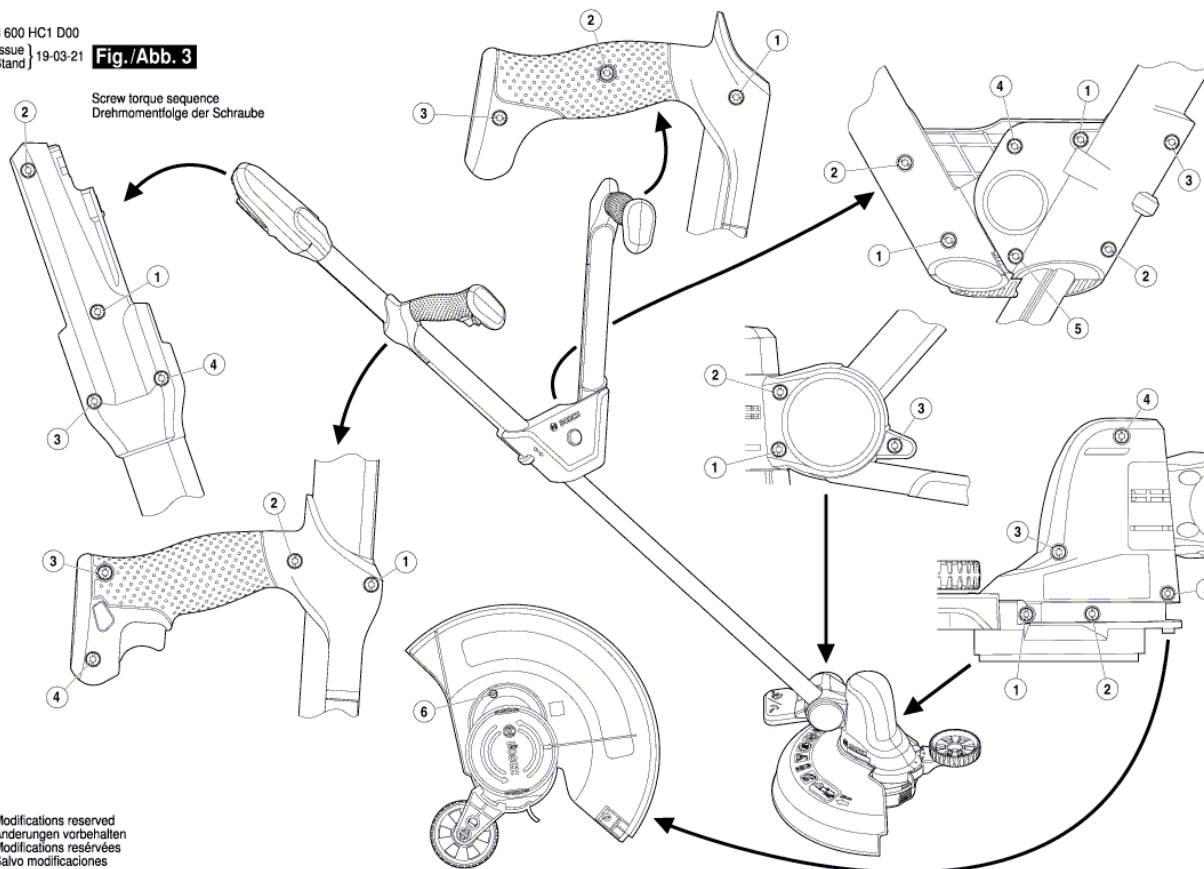

Ábra - típus - E

3 600 HC1 D00
Issue |
Stand |

19-03-21 **Fig./Abb. 3**

Screw torque sequence
Drehmomentfolge der Schraube