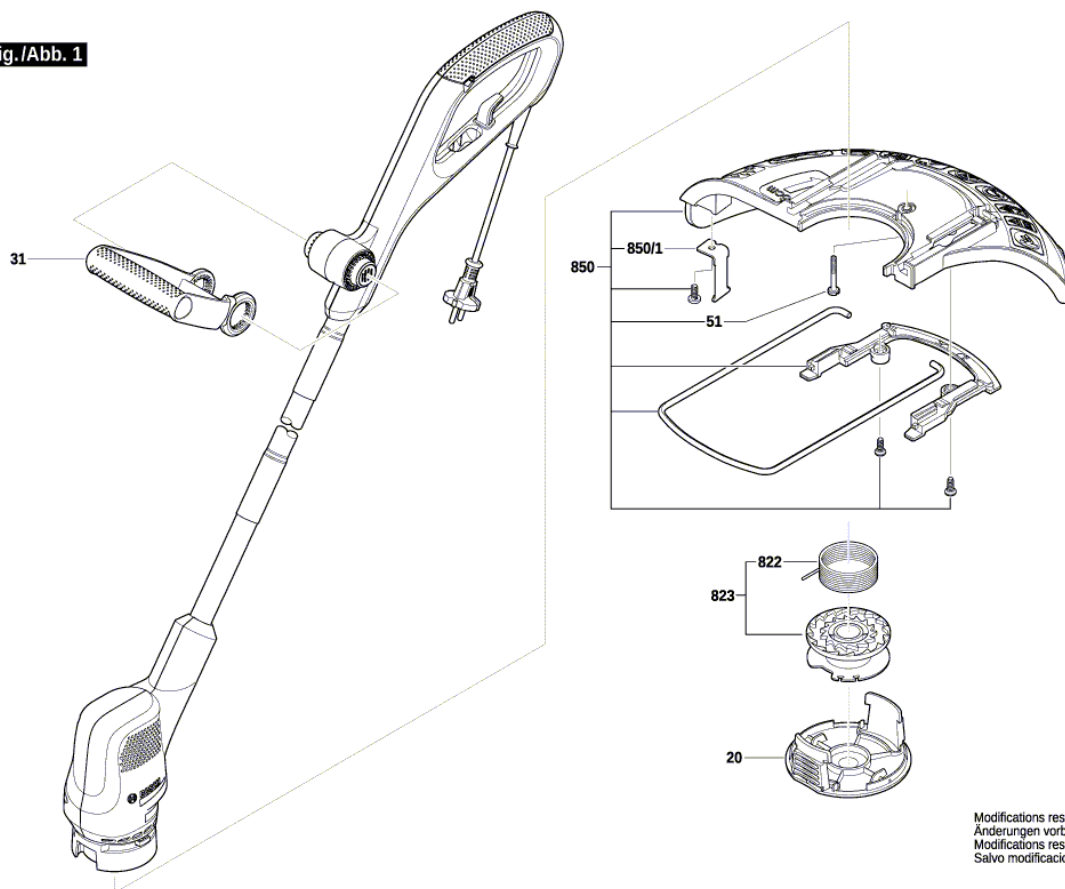

Ábra - típus - E

3 600 HC1 H01
Issue
Stand 21-03-25 **Fig./Abb. 1**