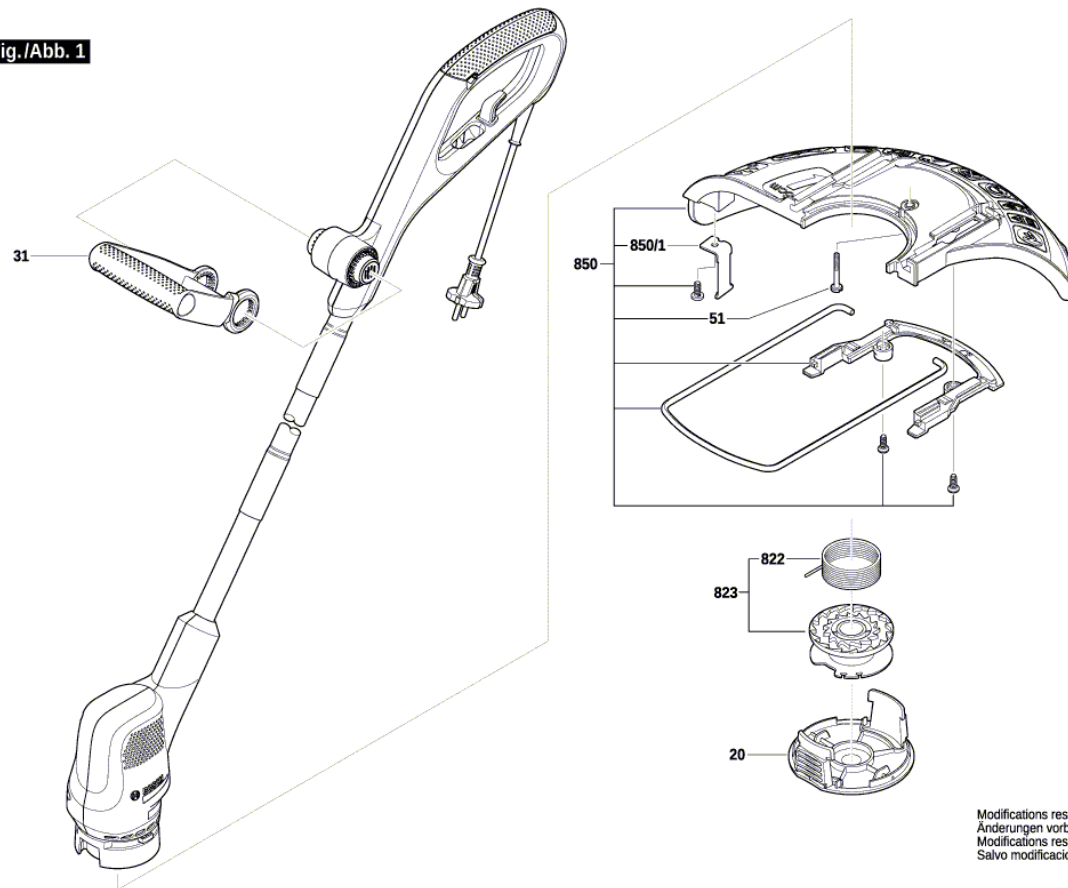

Ábra - típus - E

3 600 HC1 H01
Issue
Stand 21-03-25 **Fig./Abb. 1**