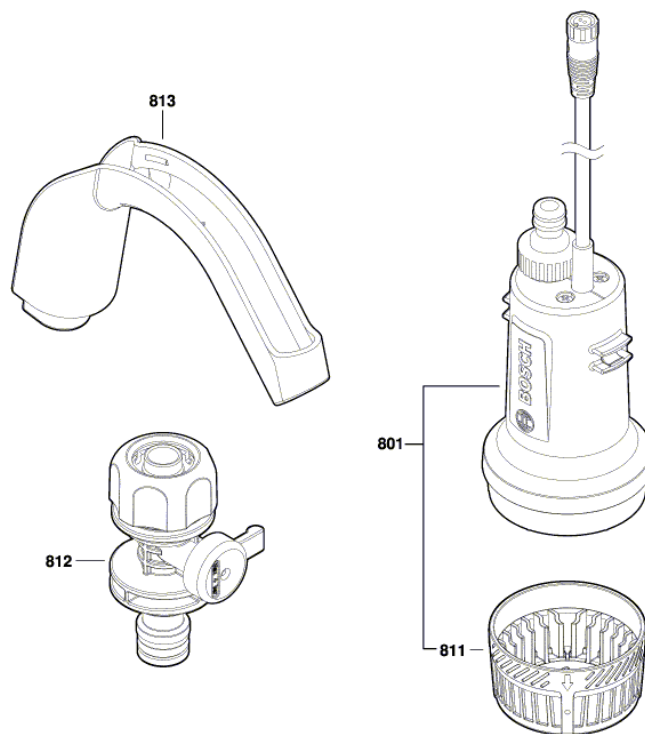

Ábra - típus - E

3 600 HC4 100
Issue | 20-02-26
Stand | **Fig./Abb. 1**